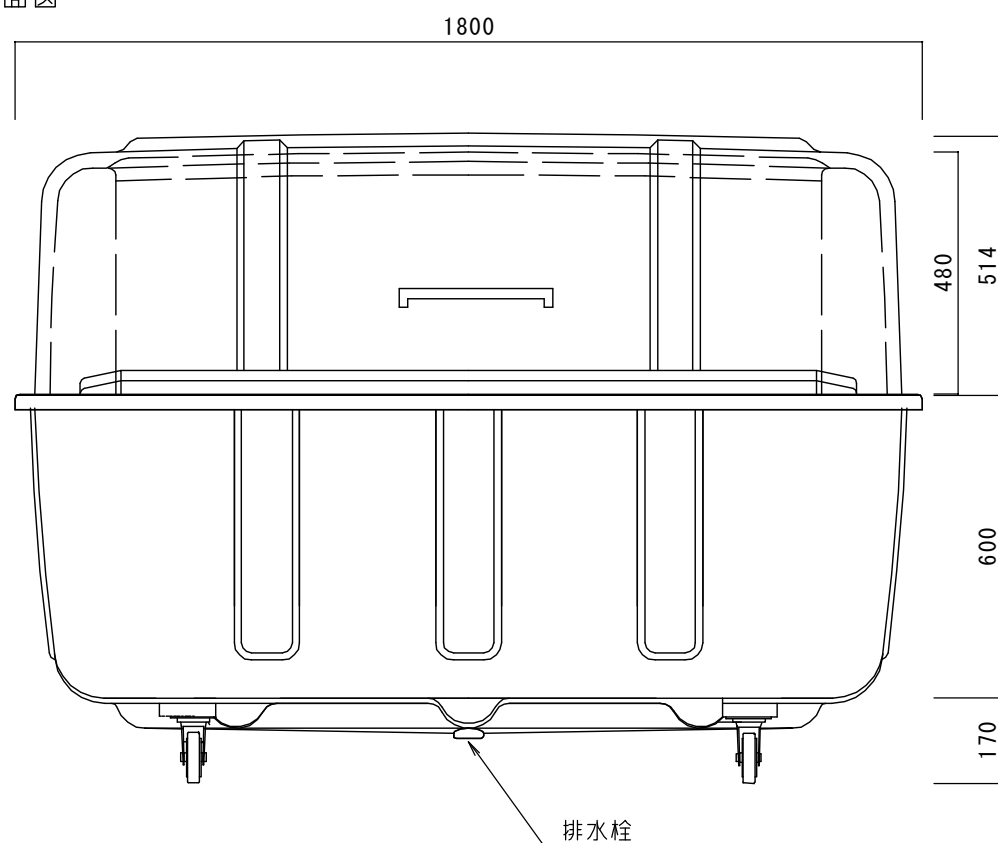

平面図

フタ開放時

側面図

正面図

製品名 ジャンボステーションJ1500C			御承認印
図面名 外形寸法図			年月日
縮尺 1/20	検図	担当	作成日 2014.2.5

ミヅシマ工業株式会社