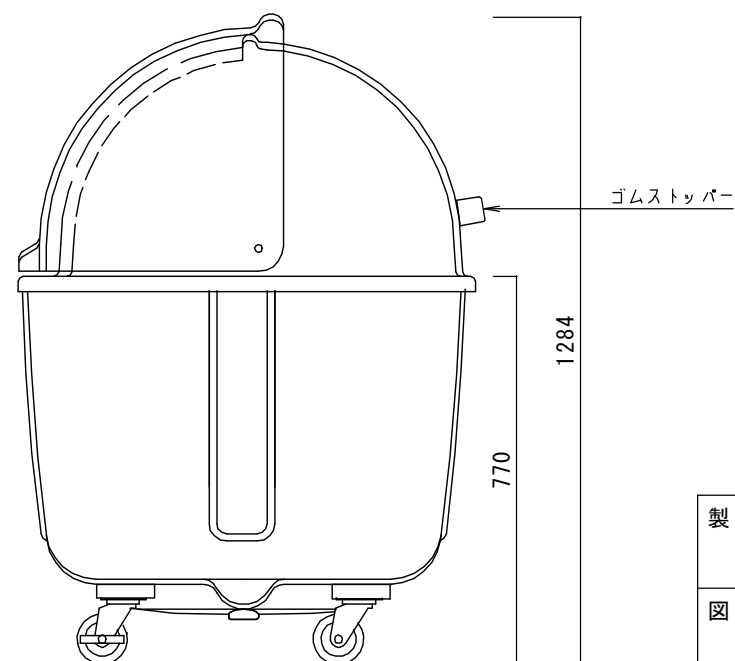

平面図

フタ開放時

側面図

正面図

製品名 ジャンボステーションJ1500C			御承認印
図面名 外形寸法図			年月日
縮尺 1/20	検図	担当	作成日 2014.2.5

ミヅシマ工業株式会社