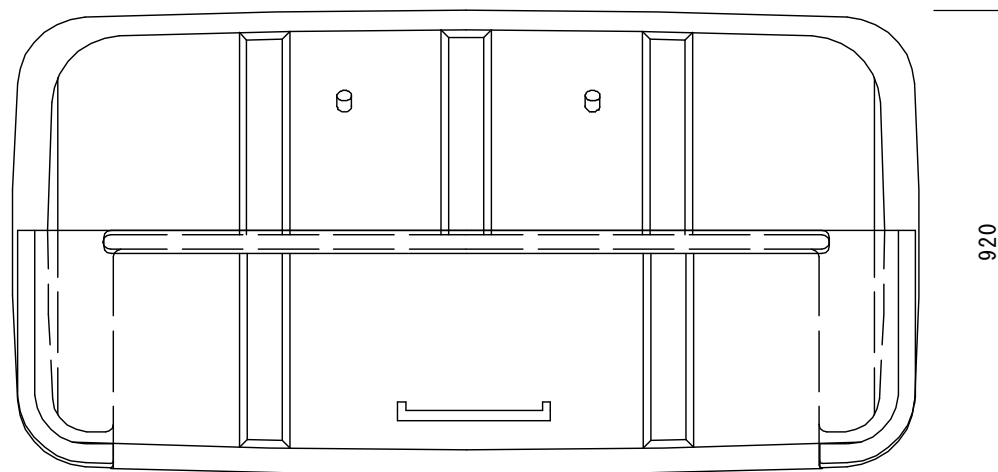

平面図

フタ開放時

側面図

正面図

製品名 ジャンボステーションJ1500C			御承認印
図面名 外形寸法図			年月日
縮尺 1/20	検図	担当	作成日 2014.2.5

ミヅシマ工業株式会社