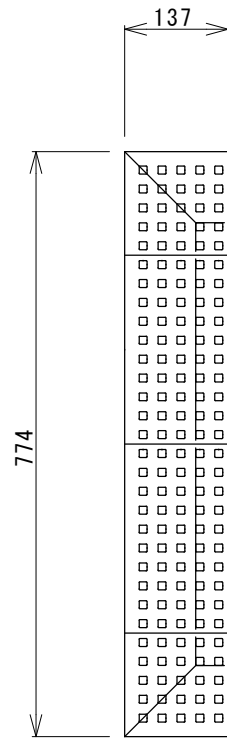

スロープ/コーナーセット20

品名	個数
スロープタイル	2
コーナータイル	2

スロープ/コーナーセット40

品名	個数
スロープタイル	6
ハーフタイル	3
コーナータイル	4
Rロック (1set 10個)	
Tロック (1set 10個)	

スロープ/コーナーセット60

品名	個数
スロープタイル	12
正方形タイル	4
ハーフタイル	3
コーナータイル	6
Rロック (1set 10個)	
Tロック (1set 10個)	

製品名 ブロックビルド・スロープ/コーナーセット			
図面名 外形寸法図 (ポリエチレン樹脂)			
縮尺	検図	設計	作図日
1/10			2015.11.21

三菱工業株式会社

スロープセット20

品名	個数
スロープタイル	3

スロープセット40

品名	個数
スロープタイル	6
ハーフタイル	3

スロープセット60

品名	個数
スロープタイル	9
正方形タイル	3
ハーフタイル	3

製品名 ブロックビルド・スロープセット			
図面名 外形寸法図 (ポリエチレン樹脂)			
縮尺 1/10	検図	設計	作図日 2006.08.11

三菱工業株式会社

スロープタイル

正方形タイル

ハーフタイル

コーナータイル

Cロック (1/1)

Tロック (1/1)

Rロック (1/1)

製品名 ブロックビルド			
図面名 意匠図			
縮尺 1/5 1/1	検図	設計	作図日 2006.08.11

三菱重工業株式会社

製品名 ブロックビルド			
図面名 参考図			
縮尺 1/2	検図	設計	作図日 2006.08.11