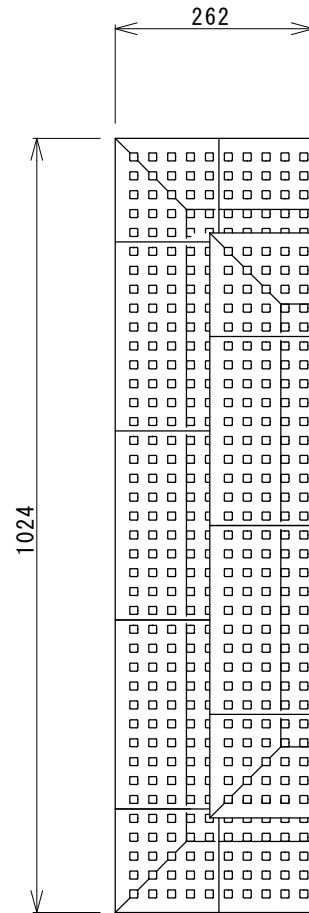

スロープ/コーナーセット20

品名	個数
スロープタイル	2
コーナータイル	2

スロープ/コーナーセット40

品名	個数
スロープタイル	6
ハーフタイル	3
コーナータイル	4
Rロック (1set 10個)	
Tロック (1set 10個)	

スロープ/コーナーセット60

品名	個数
スロープタイル	12
正方形タイル	4
ハーフタイル	3
コーナータイル	6
Rロック (1set 10個)	
Tロック (1set 10個)	

製品名 ブロックビルド・スロープ/コーナーセット			
図面名 外形寸法図 (ポリエチレン樹脂)			
縮尺	検図	設計	作図日
1/10			2015.11.21

三菱工業株式会社

スロープセット20

品名	個数
スロープタイル	3

スロープセット40

品名	個数
スロープタイル	6
ハーフタイル	3

スロープセット60

品名	個数
スロープタイル	9
正方形タイル	3
ハーフタイル	3

製品名 ブロックビルド・スロープセット			
図面名 外形寸法図 (ポリエチレン樹脂)			
縮尺 1/10	検図	設計	作図日 2006.08.11

三菱工業株式会社

スロープタイル

正方形タイル

ハーフタイル

コーナータイル

Cロック (1/1)

Tロック (1/1)

Rロック (1/1)

製品名 ブロックビルド			
図面名 意匠図			
縮尺 1/5 1/1	検図	設計	作図日 2006.08.11

三菱重工業株式会社

製品名 ブロックビルド			
図面名 参考図			
縮尺 1/2	検図	設計	作図日 2006.08.11