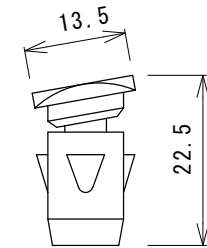

製品名 ブロックビルド・スロープ/コーナーセット			
図面名 外形寸法図 (ポリエチレン樹脂)			
縮尺	検図	設計	作図日
1/10			2015.11.21

三菱工業株式会社

スロープセット20

品名	個数
スロープタイル	3

スロープセット40

品名	個数
スロープタイル	6
ハーフタイル	3

スロープセット60

品名	個数
スロープタイル	9
正方形タイル	3
ハーフタイル	3

製品名 ブロックビルド・スロープセット			
図面名 外形寸法図 (ポリエチレン樹脂)			
縮尺 1/10	検図	設計	作図日 2006.08.11

三菱工業株式会社

スロープタイル

正方形タイル

ハーフタイル

コーナータイル

Cロック (1/1)

Tロック (1/1)

Rロック (1/1)

製品名 ブロックビルド			
図面名 意匠図			
縮尺 1/5 1/1	検図	設計	作図日 2006.08.11

三菱重工業株式会社

製品名 ブロックビルド			
図面名 参考図			
縮尺 1/2	検図	設計	作図日 2006.08.11