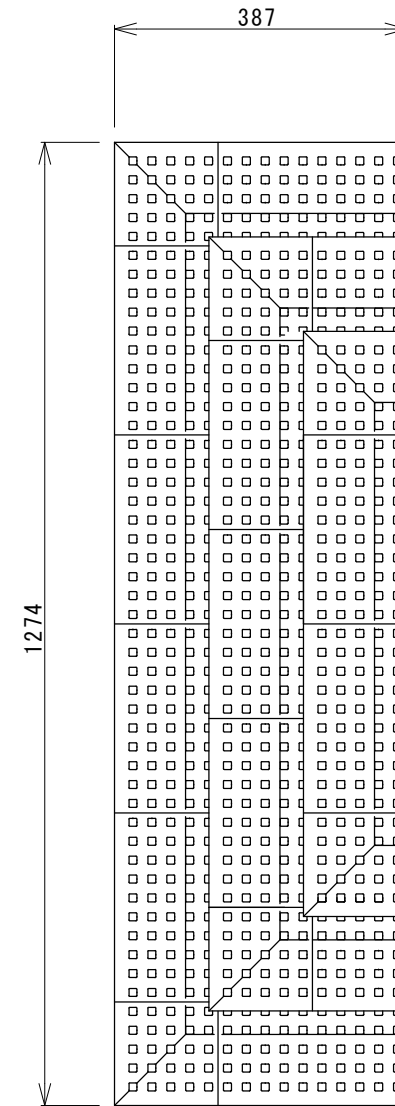

スロープ/コーナーセット20

品名	個数
スロープタイル	2
コーナータイル	2

スロープ/コーナーセット40

品名	個数
スロープタイル	6
ハーフタイル	3
コーナータイル	4
Rロック (1set 10個)	
Tロック (1set 10個)	

スロープ/コーナーセット60

品名	個数
スロープタイル	12
正方形タイル	4
ハーフタイル	3
コーナータイル	6
Rロック (1set 10個)	
Tロック (1set 10個)	

製品名 ブロックビルド・スロープ/コーナーセット			
図面名 外形寸法図 (ポリエチレン樹脂)			
縮尺	検図	設計	作図日
1/10			2015.11.21

三菱工業株式会社

スロープセット20

品名	個数
スロープタイル	3

スロープセット40

品名	個数
スロープタイル	6
ハーフタイル	3

スロープセット60

品名	個数
スロープタイル	9
正方形タイル	3
ハーフタイル	3

製品名 ブロックビルド・スロープセット			
図面名 外形寸法図 (ポリエチレン樹脂)			
縮尺 1/10	検図	設計	作図日 2006.08.11

三菱工業株式会社

スロープタイル

正方形タイル

ハーフタイル

コーナータイル

Cロック (1/1)

Tロック (1/1)