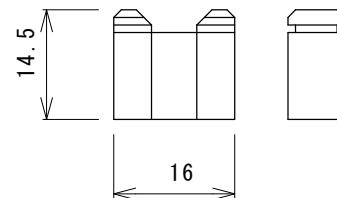

製品名 ブロックビルド・スロープ/コーナーセット			
図面名 外形寸法図 (ポリエチレン樹脂)			
縮尺	検図	設計	作図日
1/10			2015.11.21

三菱工業株式会社

スロープセット20

品名	個数
スロープタイル	3

スロープセット40

品名	個数
スロープタイル	6
ハーフタイル	3

スロープセット60

品名	個数
スロープタイル	9
正方形タイル	3
ハーフタイル	3

製品名 ブロックビルド・スロープセット			
図面名 外形寸法図 (ポリエチレン樹脂)			
縮尺 1/10	検図	設計	作図日 2006.08.11

三菱工業株式会社

スロープタイル

正方形タイル

ハーフタイル

コーナータイル

Cロック (1/1)

Tロック (1/1)