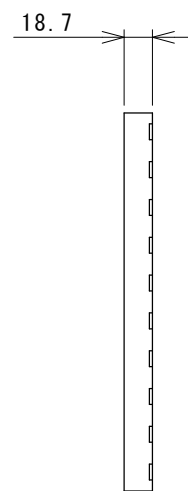

スロープ/コーナーセット20

品名	個数
スロープタイル	2
コーナータイル	2

スロープ/コーナーセット40

品名	個数
スロープタイル	6
ハーフタイル	3
コーナータイル	4
Rロック (1set 10個)	
Tロック (1set 10個)	

スロープ/コーナーセット60

品名	個数
スロープタイル	12
正方形タイル	4
ハーフタイル	3
コーナータイル	6
Rロック (1set 10個)	
Tロック (1set 10個)	

製品名 ブロックビルド・スロープ/コーナーセット			
図面名 外形寸法図 (ポリエチレン樹脂)			
縮尺	検図	設計	作図日
1/10			2015.11.21

三菱工業株式会社

スロープセット20

品名	個数
スロープタイル	3

スロープセット40

品名	個数
スロープタイル	6
ハーフタイル	3

スロープセット60

品名	個数
スロープタイル	9
正方形タイル	3
ハーフタイル	3

製品名 ブロックビルド・スロープセット			
図面名 外形寸法図 (ポリエチレン樹脂)			
縮尺 1/10	検図	設計	作図日 2006.08.11

三菱工業株式会社

スロープタイル

正方形タイル

ハーフタイル

コーナータイル

Cロック (1/1)

Tロック (1/1)