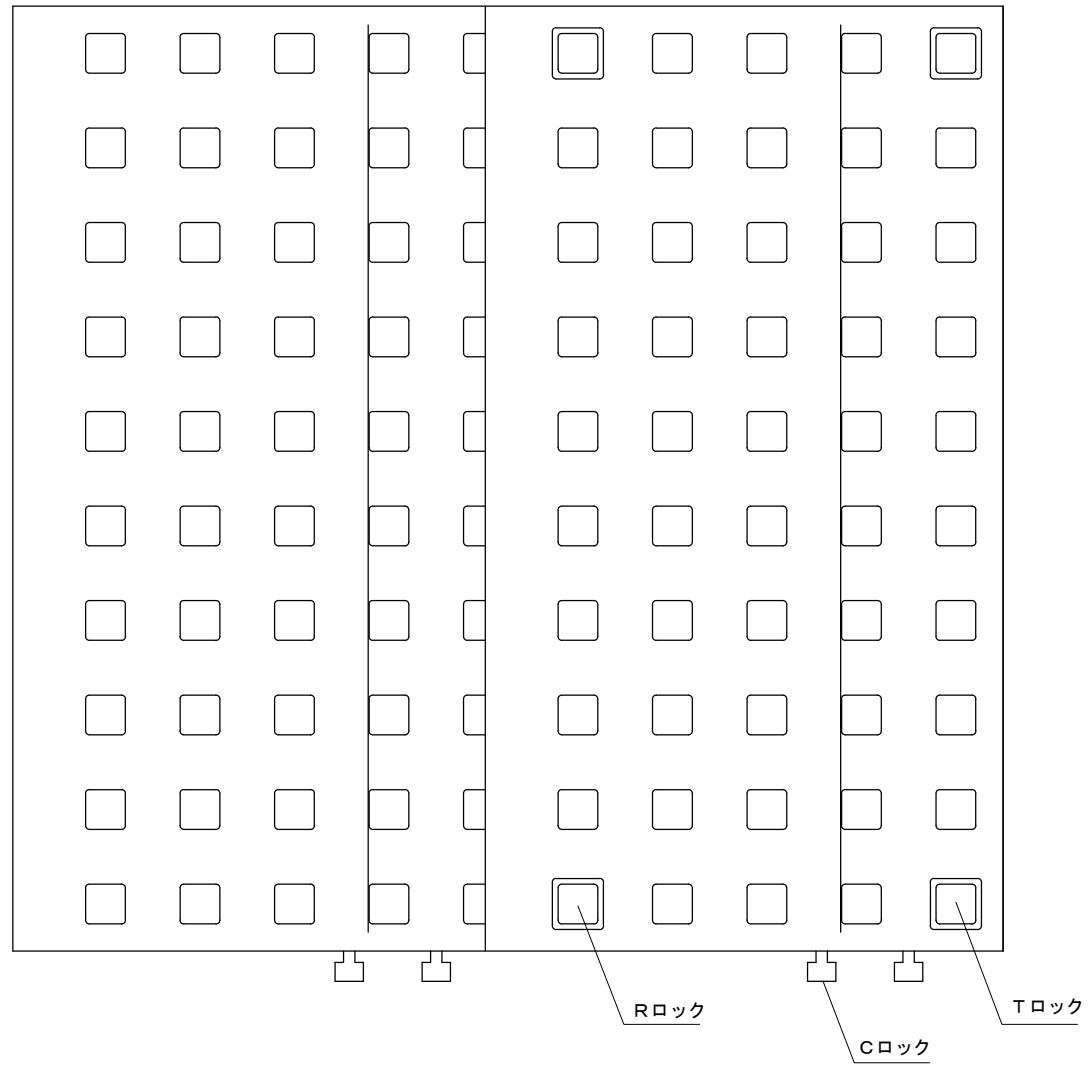

製品名 ブロックビルド			
図面名 参考図			
縮尺 1/2	検図	設計	作図日 2006.08.11