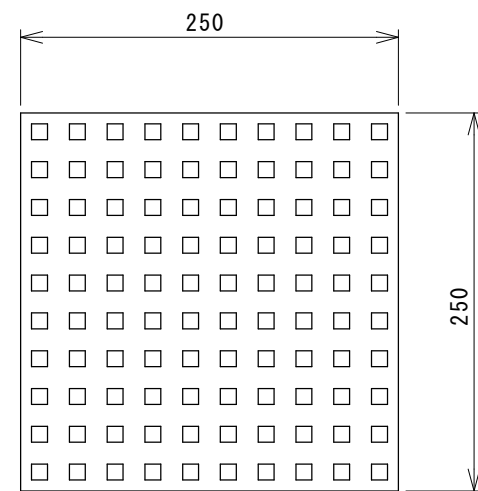

スロープ/コーナーセット20

品名	個数
スロープタイル	2
コーナータイル	2

スロープ/コーナーセット40

品名	個数
スロープタイル	6
ハーフタイル	3
コーナータイル	4
Rロック (1set 10個)	
Tロック (1set 10個)	

スロープ/コーナーセット60

品名	個数
スロープタイル	12
正方形タイル	4
ハーフタイル	3
コーナータイル	6
Rロック (1set 10個)	
Tロック (1set 10個)	

製品名 ブロックビルド・スロープ/コーナーセット			
図面名 外形寸法図 (ポリエチレン樹脂)			
縮尺	検図	設計	作図日
1/10			2015.11.21

三菱工業株式会社

スロープセット20

品名	個数
スロープタイル	3

スロープセット40

品名	個数
スロープタイル	6
ハーフタイル	3

スロープセット60

品名	個数
スロープタイル	9
正方形タイル	3
ハーフタイル	3

製品名 ブロックビルド・スロープセット			
図面名 外形寸法図 (ポリエチレン樹脂)			
縮尺 1/10	検図	設計	作図日 2006.08.11

三菱工業株式会社

スロープタイル

正方形タイル

ハーフタイル

コーナータイル

Cロック (1/1)

Tロック (1/1)