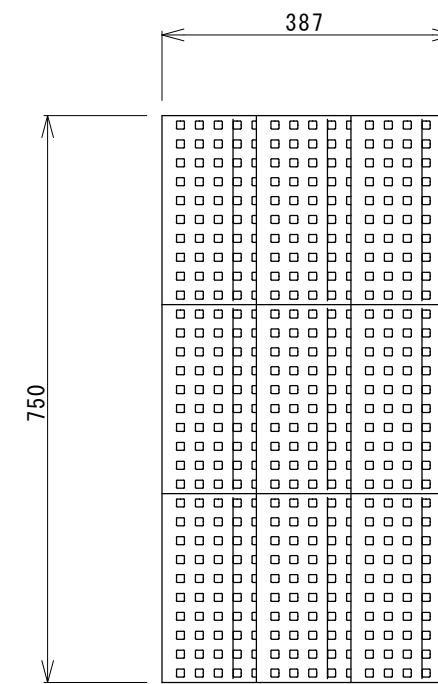

スロープ/コーナーセット20

品名	個数
スロープタイル	2
コーナータイル	2

スロープ/コーナーセット40

品名	個数
スロープタイル	6
ハーフタイル	3
コーナータイル	4
Rロック (1set 10個)	
Tロック (1set 10個)	

スロープ/コーナーセット60

品名	個数
スロープタイル	12
正方形タイル	4
ハーフタイル	3
コーナータイル	6
Rロック (1set 10個)	
Tロック (1set 10個)	

製品名 ブロックビルド・スロープ/コーナーセット			
図面名 外形寸法図 (ポリエチレン樹脂)			
縮尺	検図	設計	作図日
1/10			2015.11.21

三菱工業株式会社

スロープセット20

品名	個数
スロープタイル	3

スロープセット40

品名	個数
スロープタイル	6
ハーフタイル	3

スロープセット60

品名	個数
スロープタイル	9
正方形タイル	3
ハーフタイル	3

製品名 ブロックビルド・スロープセット			
図面名 外形寸法図 (ポリエチレン樹脂)			
縮尺 1/10	検図	設計	作図日 2006.08.11

三菱工業株式会社

スロープタイル

正方形タイル

ハーフタイル

コーナータイル

Cロック (1/1)

Tロック (1/1)