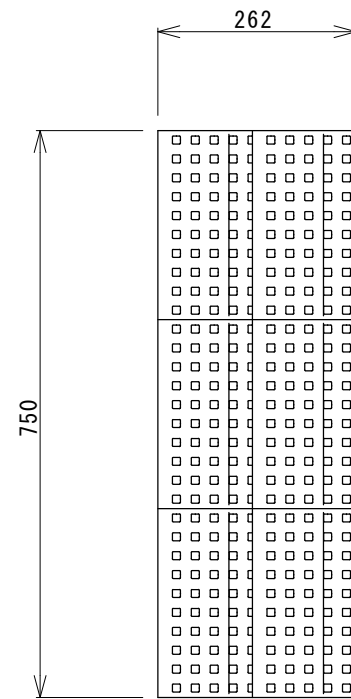

スロープ/コーナーセット20

品名	個数
スロープタイル	2
コーナータイル	2

スロープ/コーナーセット40

品名	個数
スロープタイル	6
ハーフタイル	3
コーナータイル	4
Rロック (1set 10個)	
Tロック (1set 10個)	

スロープ/コーナーセット60

品名	個数
スロープタイル	12
正方形タイル	4
ハーフタイル	3
コーナータイル	6
Rロック (1set 10個)	
Tロック (1set 10個)	

製品名 ブロックビルド・スロープ/コーナーセット			
図面名 外形寸法図 (ポリエチレン樹脂)			
縮尺	検図	設計	作図日
1/10			2015.11.21

三菱工業株式会社

スロープセット20

品名	個数
スロープタイル	3

スロープセット40

品名	個数
スロープタイル	6
ハーフタイル	3

スロープセット60

品名	個数
スロープタイル	9
正方形タイル	3
ハーフタイル	3

製品名 ブロックビルド・スロープセット			
図面名 外形寸法図 (ポリエチレン樹脂)			
縮尺 1/10	検図	設計	作図日 2006.08.11

三菱工業株式会社

スロープタイル

正方形タイル

ハーフタイル

コーナータイル

Cロック (1/1)

Tロック (1/1)