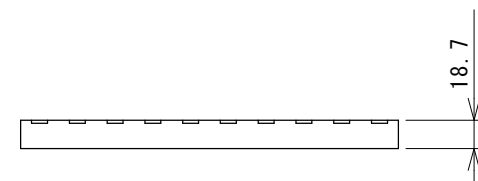

製品名 ブロックビルド・スロープ/コーナーセット			
図面名 外形寸法図 (ポリエチレン樹脂)			
縮尺	検図	設計	作図日
1/10			2015.11.21

三菱工業株式会社

スロープセット20

品名	個数
スロープタイル	3

スロープセット40

品名	個数
スロープタイル	6
ハーフタイル	3

スロープセット60

品名	個数
スロープタイル	9
正方形タイル	3
ハーフタイル	3

製品名 ブロックビルド・スロープセット			
図面名 外形寸法図 (ポリエチレン樹脂)			
縮尺 1/10	検図	設計	作図日 2006.08.11

三菱工業株式会社

スロープタイル

正方形タイル

ハーフタイル

コーナータイル

Cロック (1/1)

Tロック (1/1)