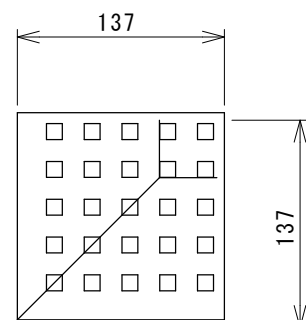

製品名 ブロックビルド・スロープ/コーナーセット			
図面名 外形寸法図 (ポリエチレン樹脂)			
縮尺	検図	設計	作図日
1/10			2015.11.21

三菱工業株式会社

スロープセット20

品名	個数
スロープタイル	3

スロープセット40

品名	個数
スロープタイル	6
ハーフタイル	3

スロープセット60

品名	個数
スロープタイル	9
正方形タイル	3
ハーフタイル	3

製品名 ブロックビルド・スロープセット			
図面名 外形寸法図 (ポリエチレン樹脂)			
縮尺 1/10	検図	設計	作図日 2006.08.11

三菱工業株式会社

スロープタイル

正方形タイル

ハーフタイル

コーナータイル

Cロック (1/1)

Tロック (1/1)