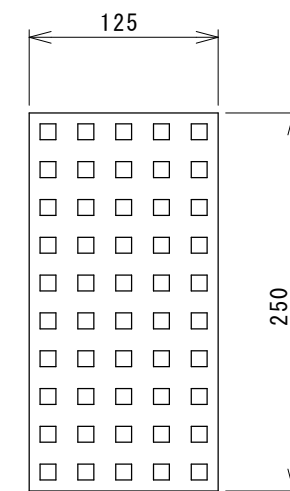

スロープ/コーナーセット20

品名	個数
スロープタイル	2
コーナータイル	2

スロープ/コーナーセット40

品名	個数
スロープタイル	6
ハーフタイル	3
コーナータイル	4
Rロック (1set 10個)	
Tロック (1set 10個)	

スロープ/コーナーセット60

品名	個数
スロープタイル	12
正方形タイル	4
ハーフタイル	3
コーナータイル	6
Rロック (1set 10個)	
Tロック (1set 10個)	

製品名 ブロックビルド・スロープ/コーナーセット			
図面名 外形寸法図 (ポリエチレン樹脂)			
縮尺	検図	設計	作図日
1/10			2015.11.21

三菱工業株式会社

スロープセット20

品名	個数
スロープタイル	3

スロープセット40

品名	個数
スロープタイル	6
ハーフタイル	3

スロープセット60

品名	個数
スロープタイル	9
正方形タイル	3
ハーフタイル	3

製品名 ブロックビルド・スロープセット			
図面名 外形寸法図 (ポリエチレン樹脂)			
縮尺 1/10	検図	設計	作図日 2006.08.11

三菱工業株式会社

スロープタイル

正方形タイル

ハーフタイル

コーナータイル

Cロック (1/1)

Tロック (1/1)