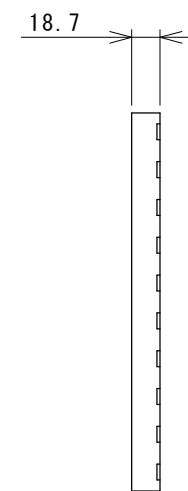

スロープ/コーナーセット20

品名	個数
スロープタイル	2
コーナータイル	2

スロープ/コーナーセット40

品名	個数
スロープタイル	6
ハーフタイル	3
コーナータイル	4
Rロック (1set 10個)	
Tロック (1set 10個)	

スロープ/コーナーセット60

品名	個数
スロープタイル	12
正方形タイル	4
ハーフタイル	3
コーナータイル	6
Rロック (1set 10個)	
Tロック (1set 10個)	

製品名 ブロックビルド・スロープ/コーナーセット			
図面名 外形寸法図 (ポリエチレン樹脂)			
縮尺	検図	設計	作図日
1/10			2015.11.21

三菱工業株式会社

スロープセット20

品名	個数
スロープタイル	3

スロープセット40

品名	個数
スロープタイル	6
ハーフタイル	3

スロープセット60

品名	個数
スロープタイル	9
正方形タイル	3
ハーフタイル	3

製品名 ブロックビルド・スロープセット			
図面名 外形寸法図 (ポリエチレン樹脂)			
縮尺 1/10	検図	設計	作図日 2006.08.11

三菱工業株式会社

スロープタイル

正方形タイル

ハーフタイル

コーナータイル

Cロック (1/1)

Tロック (1/1)