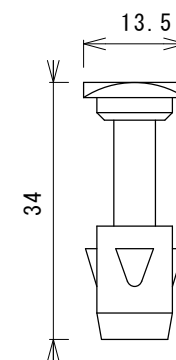

製品名 ブロックビルド・スロープ/コーナーセット			
図面名 外形寸法図 (ポリエチレン樹脂)			
縮尺	検図	設計	作図日
1/10			2015.11.21

三菱工業株式会社

スロープセット20

品名	個数
スロープタイル	3

スロープセット40

品名	個数
スロープタイル	6
ハーフタイル	3

スロープセット60

品名	個数
スロープタイル	9
正方形タイル	3
ハーフタイル	3

製品名 ブロックビルド・スロープセット			
図面名 外形寸法図 (ポリエチレン樹脂)			
縮尺 1/10	検図	設計	作図日 2006.08.11

三菱工業株式会社

スロープタイル

正方形タイル

ハーフタイル

コーナータイル

Cロック (1/1)

Tロック (1/1)