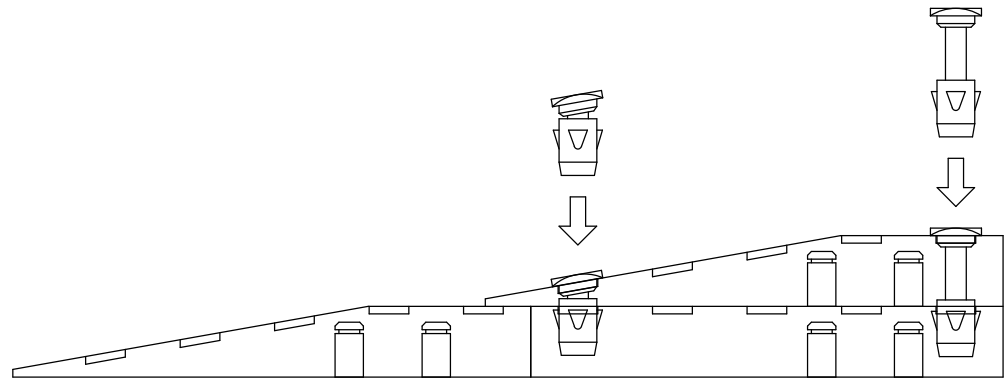

製品名 ブロックビルド			
図面名 参考図			
縮尺 1/2	検図	設計	作図日 2006.08.11