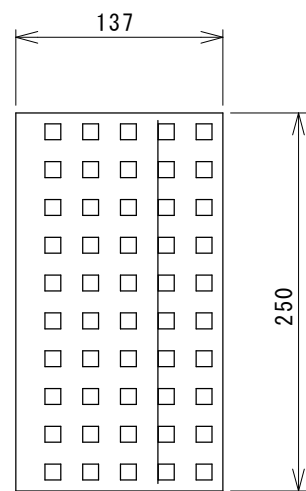

スロープ/コーナーセット20

品名	個数
スロープタイル	2
コーナータイル	2

スロープ/コーナーセット40

品名	個数
スロープタイル	6
ハーフタイル	3
コーナータイル	4
Rロック (1set 10個)	
Tロック (1set 10個)	

スロープ/コーナーセット60

品名	個数
スロープタイル	12
正方形タイル	4
ハーフタイル	3
コーナータイル	6
Rロック (1set 10個)	
Tロック (1set 10個)	

製品名 ブロックビルド・スロープ/コーナーセット			
図面名 外形寸法図 (ポリエチレン樹脂)			
縮尺	検図	設計	作図日
1/10			2015.11.21

三菱工業株式会社

スロープセット20

品名	個数
スロープタイル	3

スロープセット40

品名	個数
スロープタイル	6
ハーフタイル	3

スロープセット60

品名	個数
スロープタイル	9
正方形タイル	3
ハーフタイル	3

製品名 ブロックビルド・スロープセット			
図面名 外形寸法図 (ポリエチレン樹脂)			
縮尺 1/10	検図	設計	作図日 2006.08.11

三菱工業株式会社

スロープタイル

正方形タイル

ハーフタイル

コーナータイル

Cロック (1/1)

Tロック (1/1)