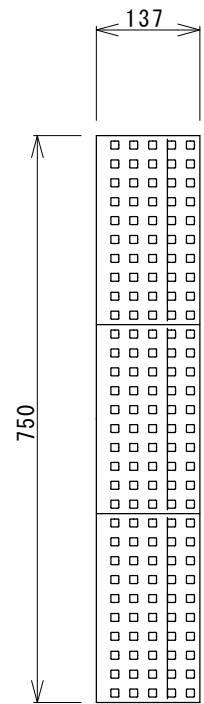

スロープ/コーナーセット20

品名	個数
スロープタイル	2
コーナータイル	2

スロープ/コーナーセット40

品名	個数
スロープタイル	6
ハーフタイル	3
コーナータイル	4
Rロック (1set 10個)	
Tロック (1set 10個)	

スロープ/コーナーセット60

品名	個数
スロープタイル	12
正方形タイル	4
ハーフタイル	3
コーナータイル	6
Rロック (1set 10個)	
Tロック (1set 10個)	

製品名 ブロックビルド・スロープ/コーナーセット			
図面名 外形寸法図 (ポリエチレン樹脂)			
縮尺	検図	設計	作図日
1/10			2015.11.21

三菱工業株式会社

スロープセット20

品名	個数
スロープタイル	3

スロープセット40

品名	個数
スロープタイル	6
ハーフタイル	3

スロープセット60

品名	個数
スロープタイル	9
正方形タイル	3
ハーフタイル	3

製品名 ブロックビルド・スロープセット			
図面名 外形寸法図 (ポリエチレン樹脂)			
縮尺 1/10	検図	設計	作図日 2006.08.11

三菱工業株式会社

スロープタイル

正方形タイル

ハーフタイル

コーナータイル

Cロック (1/1)

Tロック (1/1)

Rロック (1/1)

製品名 ブロックビルド			
図面名 意匠図			
縮尺 1/5 1/1	検図	設計	作図日 2006.08.11

三菱重工業株式会社

製品名 ブロックビルド			
図面名 参考図			
縮尺 1/2	検図	設計	作図日 2006.08.11