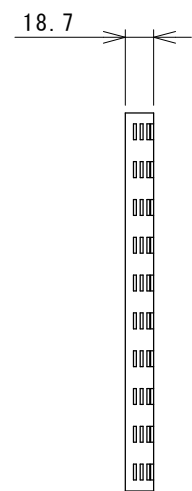

スロープ/コーナーセット20

品名	個数
スロープタイル	2
コーナータイル	2

スロープ/コーナーセット40

品名	個数
スロープタイル	6
ハーフタイル	3
コーナータイル	4
Rロック (1set 10個)	
Tロック (1set 10個)	

スロープ/コーナーセット60

品名	個数
スロープタイル	12
正方形タイル	4
ハーフタイル	3
コーナータイル	6
Rロック (1set 10個)	
Tロック (1set 10個)	

製品名 ブロックビルド・スロープ/コーナーセット			
図面名 外形寸法図 (ポリエチレン樹脂)			
縮尺	検図	設計	作図日
1/10			2015.11.21

三菱工業株式会社

スロープセット20

品名	個数
スロープタイル	3

スロープセット40

品名	個数
スロープタイル	6
ハーフタイル	3

スロープセット60

品名	個数
スロープタイル	9
正方形タイル	3
ハーフタイル	3

製品名 ブロックビルド・スロープセット			
図面名 外形寸法図 (ポリエチレン樹脂)			
縮尺 1/10	検図	設計	作図日 2006.08.11

三菱工業株式会社

スロープタイル

正方形タイル

ハーフタイル

コーナータイル

Cロック (1/1)

Tロック (1/1)