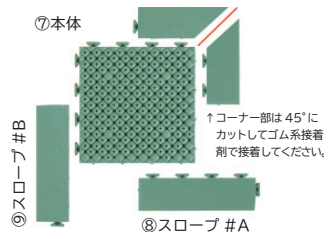

⑥スロープ #B カラー：グレー
D70 × W250 × H15mm
1個/ **¥540** 税込¥594
約150g/個

④本体	422-0200	422-0210	422-0220	422-0230
⑤スロープ #A	-	422-0241	-	-
⑥スロープ #B	-	422-0242	-	-

実物大：本体

通常のジョイント式のフチの他に、マットエッジ DX の取り付けも可能です。(別途：P106)

塩化ビニール製

クッションチェッカー

■ 半球形状の表面がクッション性効果を発揮するジョイントマットです。

出荷日目安※A 約3~4日

●材質：軟質塩化ビニール

⑦本体

⑦本体 カラー：グリーン
D250 × W250 × H15mm
1ピース/ **¥1,800** 税込¥1,980
約505g/ピース
1ケース入数：32ピース

⑧スロープ #A カラー：グリーン
D70 × W250 × H15mm
1個/ **¥540** 税込¥594
約150g/個

⑨スロープ #B カラー：グリーン
D70 × W250 × H15mm
1個/ **¥540** 税込¥594
約150g/個

規格品番	493-0300
⑦本体	493-0300
⑧スロープ #A	493-0360
⑨スロープ #B	493-0370

実物大：本体

塩化ビニール製

ジョイントラインマット

■ ゴム弾性、ノンスリップ性、耐寒、耐熱性に優れた高機能なジョイントマットです。

出荷日目安※A 約2~3日