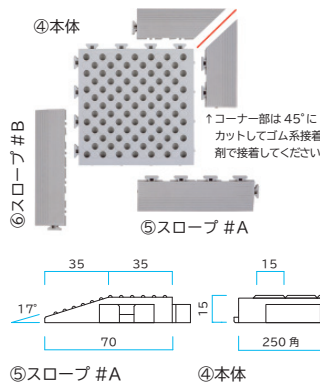

実物大：本体

マットエッジ DX 対応

通常のジョイント式のフチの他に、後付スロープを取り付け可能です。(別途：P106)

規格 品番 カラー	ブルー	グリーン	グレー	オレンジ	ベージュ
①本体	422-0010	422-0020	422-0030	422-0040	422-0050
②スロープ #A	-	-	422-0080	-	-
③スロープ #B	-	-	422-0090	-	-

製品詳細

塩化ビニール製

⑥スロープ #B カラー：グレー
D70 × W250 × H15mm
1個/ **¥540** 税込¥594
約150g/個

④本体	422-0200	422-0210	422-0220	422-0230
⑤スロープ #A	-	422-0241	-	-
⑥スロープ #B	-	422-0242	-	-

実物大：本体

通常のジョイント式のフチの他に、マットエッジ DX の取り付けも可能です。(別途：P106)