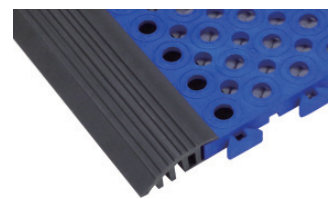

布マット

人工芝

点字マット

機能マット

①本体・ベージュ
(本体組立例)

塩化ビニール製

ソフトチェッカー

- 水まわりや通路等、屋内外を問わず使用可能なマットです。
- 大きな水抜け穴により優れた排水性能を確保しています。

出荷目安※A 約3~4日 **バラ出荷可能**

- 防火性能試験番号 EO850201
- 水抜け有り
- 無鉛化対応品 ※B
- 再生材使用
- 屋内・屋外使用可能
- スロープ対応可能

●材質：再生特殊塩化ビニール

①本体 カラー：全5色 D250 × W250 × H15mm 1ピース/ ¥1,400 税込¥1,540 約550g/ピース 1ケース入数：32ピース
②スロープ #A カラー：グレー D70 × W250 × H15mm 1個/ ¥540 税込¥594 約145g/個
③スロープ #B カラー：グレー D70 × W250 × H15mm 1個/ ¥540 税込¥594 約145g/個

実物大：本体

マットエッジ DX 対応

通常のジョイント式のフチの他に、後付スロープを取り付け可能です。(別途：P106)

規格 品番 カラー	ブルー	グリーン	グレー	オレンジ	ベージュ
①本体	422-0010	422-0020	422-0030	422-0040	422-0050
②スロープ #A	-	-	422-0080	-	-
③スロープ #B	-	-	422-0090	-	-

製品詳細

塩化ビニール製