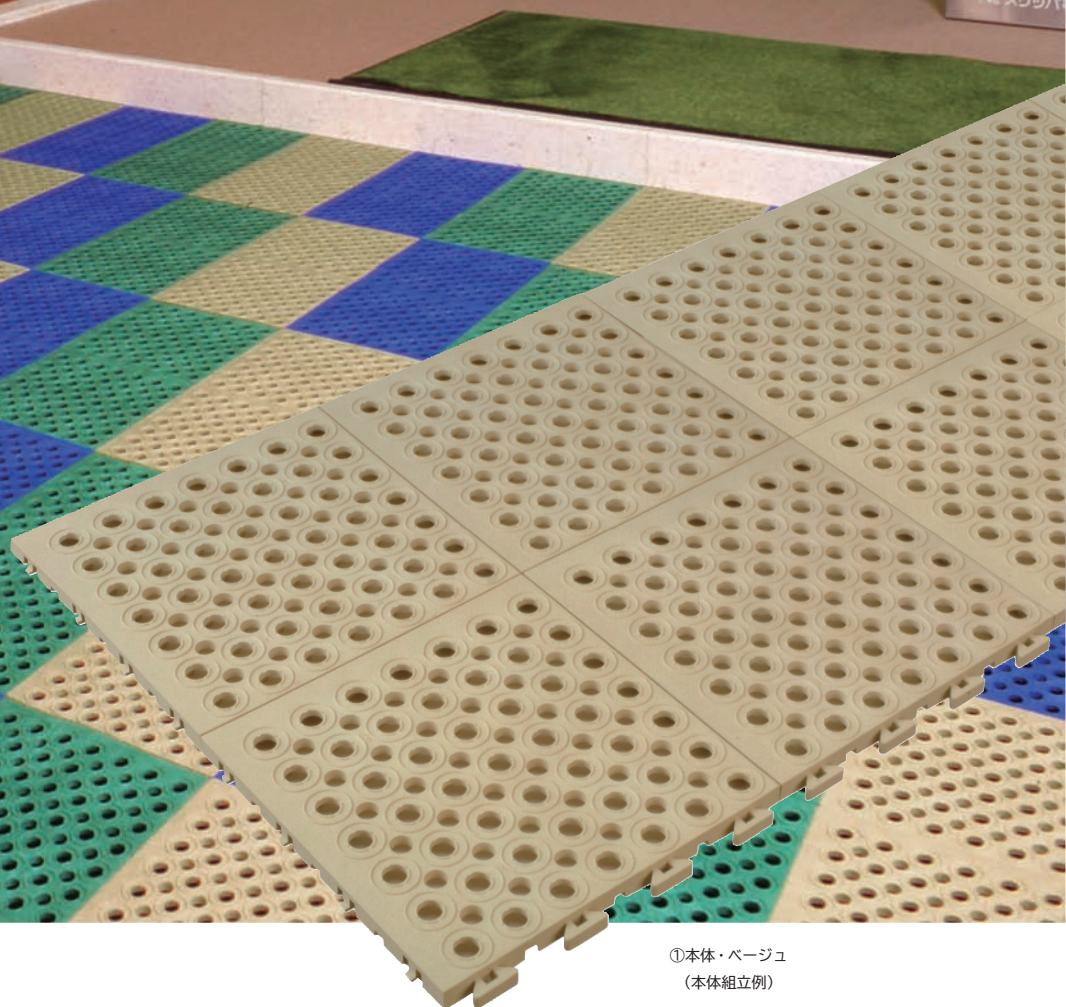

さまざまな使用環境で ご提案ができるジョイントすのこ。

グレーチング

金属メッシュ

ジョイントマット

玄関マット

フロアマット

シートマット

スノコ・チェッカー

布マット

人工芝

点字マット

機能マット

①本体・ベージュ
(本体組立例)

塩化ビニール製

ソフトチェッカー

- 水まわりや通路等、屋内外を問わず使用可能なマットです。
- 大きな水抜け穴により優れた排水性能を確保しています。