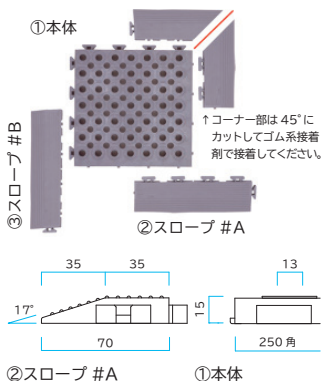

布マット

人工芝

点字マット

機能マット

①本体・ベージュ
(本体組立例)

塩化ビニール製

ソフトチェッカー

- 水まわりや通路等、屋内外を問わず使用可能なマットです。
- 大きな水抜け穴により優れた排水性能を確保しています。

出荷目安※A 約3~4日 **バラ出荷可能**

- 防火性能試験番号 EO850201
- 水抜け有り
- 無鉛化対応品 ※B
- 再生材使用
- 屋内・屋外使用可能
- スロープ対応可能

●材質：再生特殊塩化ビニール

①本体 カラー：全5色 D250 × W250 × H15mm 1ピース/ ¥1,400 税込¥1,540 約550g/ピース 1ケース入数：32ピース
②スロープ #A カラー：グレー D70 × W250 × H15mm 1個/ ¥540 税込¥594 約145g/個
③スロープ #B カラー：グレー D70 × W250 × H15mm 1個/ ¥540 税込¥594 約145g/個

実物大：本体

マットエッジ DX 対応

通常のジョイント式のフチの他に、後付スロープを取り付け可能です。(別途：P106)

規格 品番 カラー	ブルー	グリーン	グレー	オレンジ	ベージュ
①本体	422-0010	422-0020	422-0030	422-0040	422-0050
②スロープ #A	-	-	422-0080	-	-
③スロープ #B	-	-	422-0090	-	-

製品詳細

塩化ビニール製