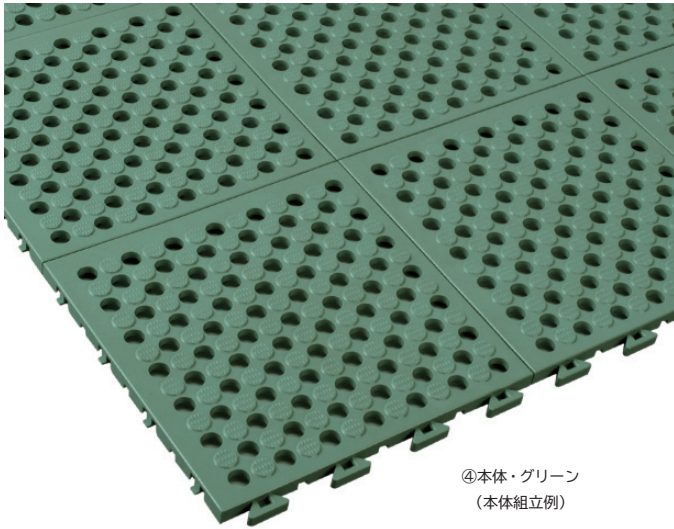

④本体 カラー：全4色
D250 × W250 × H15mm
1ピース/ **¥1,550** 税込¥1,705
約515g/ピース
1ケース入数：32ピース

⑤スロープ #A カラー：グレー
D70 × W250 × H15mm
1個/ **¥540** 税込¥594
約166g/個

⑥スロープ #B カラー：グレー
D70 × W250 × H15mm
1個/ **¥540** 税込¥594
約150g/個