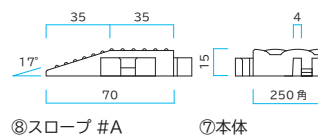

実物大：本体

塩化ビニール製