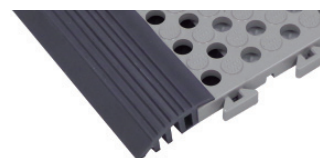

実物大：本体

マットエッジ DX 対応

通常のジョイント式のフチの他に、後付スロープを取り付け可能です。(別途：P106)

規格 品番 カラー	ブルー	グリーン	グレー	オレンジ	ベージュ
①本体	422-0010	422-0020	422-0030	422-0040	422-0050
②スロープ #A	-	-	422-0080	-	-
③スロープ #B	-	-	422-0090	-	-

製品詳細

塩化ビニール製

タフチェッカー

■ 素足にも優しい適度な柔らかさを持ち、光沢のある表面は傷や汚れを目立ちにくくするマットです。

出荷日目安※A 約3~4日 **バラ出荷可能**

●材質：軟質塩化ビニール

④本体・グリーン
(本体組立例)

④本体 カラー：全4色
D250 × W250 × H15mm
1ピース/ **¥1,550** 税込¥1,705
約515g/ピース
1ケース入数：32ピース

⑤スロープ #A カラー：グレー
D70 × W250 × H15mm
1個/ **¥540** 税込¥594
約166g/個

⑥スロープ #B カラー：グレー
D70 × W250 × H15mm
1個/ **¥540** 税込¥594
約150g/個

④本体	422-0200	422-0210	422-0220	422-0230
⑤スロープ #A	-	422-0241	-	-
⑥スロープ #B	-	422-0242	-	-

実物大：本体

通常のジョイント式のフチの他に、マットエッジ DX の取り付けも可能です。(別途：P106)