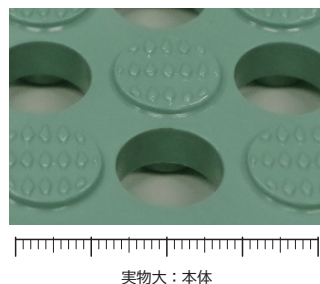

実物大：本体

マットエッジ DX 対応

通常のジョイント式のフチの他に、後付スロープを取り付け可能です。(別途：P106)

規格 品番 カラー	ブルー	グリーン	グレー	オレンジ	ベージュ
①本体	422-0010	422-0020	422-0030	422-0040	422-0050
②スロープ #A	-	-	422-0080	-	-
③スロープ #B	-	-	422-0090	-	-

製品詳細

塩化ビニール製

タフチェッカー

■ 素足にも優しい適度な柔らかさを持ち、光沢のある表面は傷や汚れを目立ちにくくするマットです。

出荷日目安※A 約3~4日 **バラ出荷可能**

●材質：軟質塩化ビニール

④本体・グリーン
(本体組立例)

④本体 カラー：全4色
D250 × W250 × H15mm
1ピース/ **¥1,550** 税込¥1,705
約515g/ピース
1ケース入数：32ピース

⑤スロープ #A カラー：グレー
D70 × W250 × H15mm
1個/ **¥540** 税込¥594
約166g/個

⑥スロープ #B カラー：グレー
D70 × W250 × H15mm
1個/ **¥540** 税込¥594
約150g/個

④本体	422-0200	422-0210	422-0220	422-0230
⑤スロープ #A	-	422-0241	-	-
⑥スロープ #B	-	422-0242	-	-

実物大：本体

通常のジョイント式のフチの他に、マットエッジ DX の取り付けも可能です。(別途：P106)