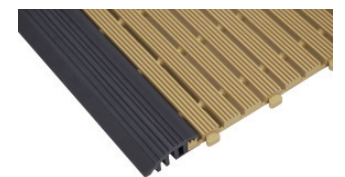

⑨スロープ #B カラー：グリーン
D70 × W250 × H15mm
1個/ **¥540** 税込¥594
約150g/個

規格品番	493-0300
⑦本体	493-0300
⑧スロープ #A	493-0360
⑨スロープ #B	493-0370

実物大：本体

塩化ビニール製

ジョイントラインマット

■ ゴム弾性、ノンスリップ性、耐寒、耐熱性に優れた高機能なジョイントマットです。

出荷日目安※A 約2~3日

●材質：塩化ビニール

⑩本体

⑩本体 カラー：全2色
D295 × W295 × H13mm
1ピース/ **¥2,200** 税込¥2,420
約660g/ピース
1ケース入数：30ピース

⑩本体 401-0600 401-0610

⑩本体

実物大

置き敷き設置用スロープのマットエッジ DX を取り付け可能です。(別途：P106)

製品詳細