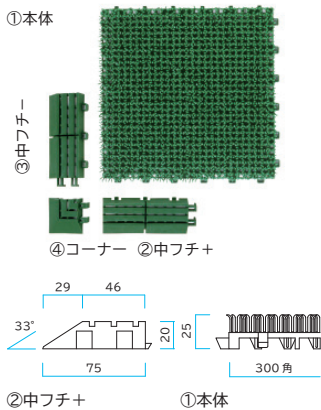

# 幅広い用途で お勧めできる人工芝生。

①本体・グリーン  
(本体組立例)

エチレン酢酸ビニール製

## ジョイント人工芝生 業務用

■ワンランク上のジョイント人工芝としてバルコニーやプールサイド等の屋外にも幅広い用途で使用が可能です。

出荷日目安※A 約2~3日 | スロープフチ取付け可能 | 塩ビ不使用 | パラ出荷可能

防火性能試験番号  
EO820081

水抜け有り

無鉛化対応品  
※B

耐候強化剤配合

静電防止加工

スロープ対応  
可能

- 材質：エチレン酢酸ビニール
- 補足：静電防止永久加工品の対応も可能です。(別途：受注生産)

①本体	カラー：全4色	D300 × W300 × H25mm	1ピース/	¥1,260	税込¥1,386 約386g/ピース	1ケース入数：50ピース
②中フチ+	カラー：グリーン	D75 × W150 × H20mm	1個/	¥320	税込¥352 約60g/個	
③中フチ-	カラー：グリーン	D75 × W150 × H20mm	1個/	¥320	税込¥352 約60g/個	
④コーナー	カラー：グリーン	D75 × W75 × H20mm	1個/	¥200	税込¥220 約30g/個	