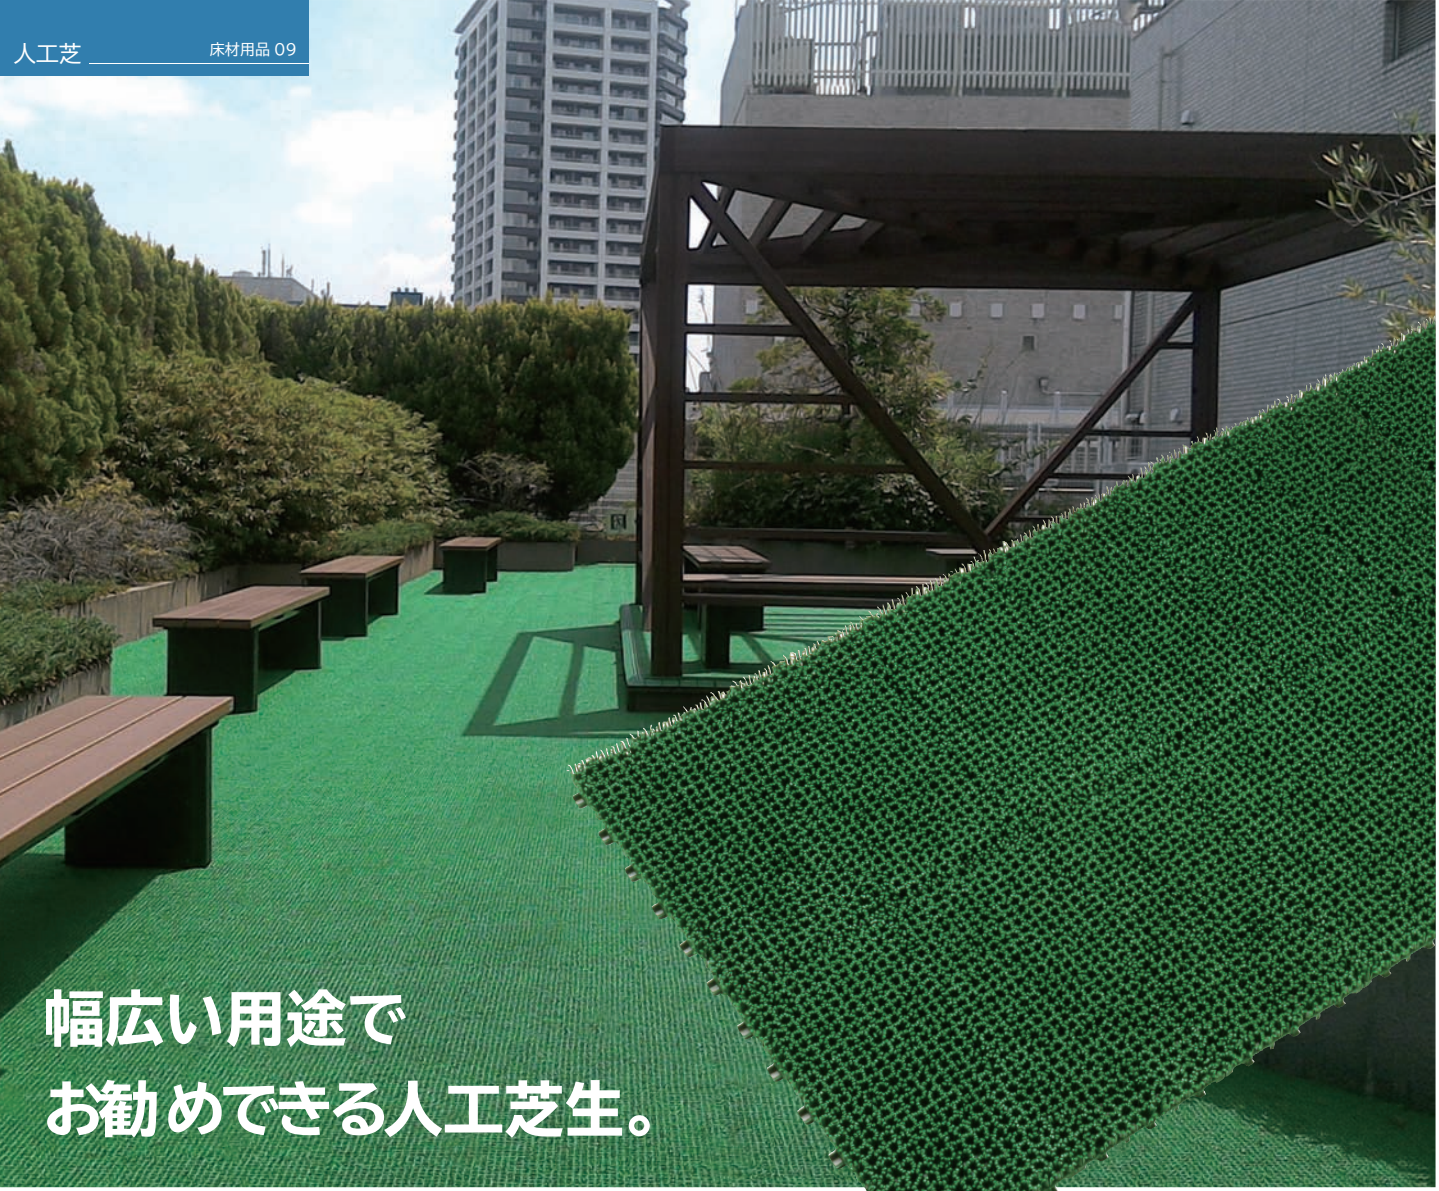

# 幅広い用途で お勧めできる人工芝生。

①本体・グリーン  
(本体組立例)

エチレン酢酸ビニール製

## ジョイント人工芝生 業務用

■ワンランク上のジョイント人工芝としてバルコニーやプールサイド等の屋外にも幅広い用途で使用が可能です。

出荷日目安※A 約2~3日 | スロープフチ取付け可能 | 塩ビ不使用 | パラ出荷可能

防火性能試験番号  
EO820081

水抜け有り

無鉛化対応品  
※B

耐候強化剤配合

静電防止加工

### 業務用としての強度

耐久性を強化した芝部の形状加工により重歩行通路にも対応可能です。