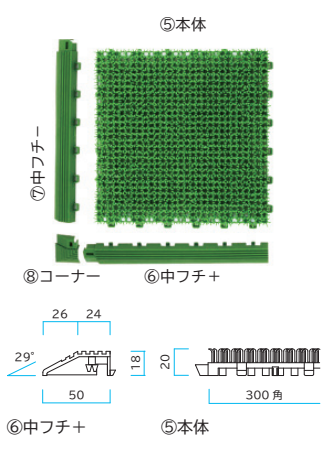

# 簡単な敷き込みで 自由なレイアウト。

⑤本体 (本体組立例)

エチレン酢酸ビニール製

## ジョイント人工芝生 ホームタイプ

■一般家庭のベランダにお勧めするジョイント人工芝です。

出荷日目安※A 約2~3日 | スロープフチ取付け可能 | 塩ビ不使用 | バラ出荷可能

組み合わせ可能 | ブラシマットL (P55)・ファインフローア (P92)

 防炎性能試験番号 EO830980	 水抜け有り	 無鉛化対応品 ※B	 耐候強化剤配合	 静電防止加工	 スロープ対応 可能
---	--	---	--	---	---

●材質：エチレン酢酸ビニール

⑤本体	カラー：グリーン	D300 × W300 × H20mm	1ピース / ¥1,000 (税込¥1,100)	約281g/ピース	1ケース入数：70ピース
⑥中フチ+	カラー：グリーン	D50 × W300 × H18mm	1個 / ¥340 (税込¥374)	約30g/個	
⑦中フチ-	カラー：グリーン	D50 × W300 × H18mm	1個 / ¥340 (税込¥374)	約30g/個	
⑧コーナー	カラー：グリーン	D50 × W50 × H18mm	1個 / ¥180 (税込¥198)	約15g/個	

高さを抑えた廉価タイプ  
全高を抑え、芝の加工を簡略化をする事で価格を抑えた一般家庭向けの人工芝です。

幅広いデザイン対応  
ブラシマットL (P55) とファインフローア (P92) と組み合わせ可能です。

規格 品番 カラー	色
⑤本体	440-0100
⑥中フチ+	440-0130
⑦中フチ-	440-0140
⑧コーナー	440-0150

実物大：本体

製品詳細

●各製品の取扱い及び、注記(※)はP120を参照願います。