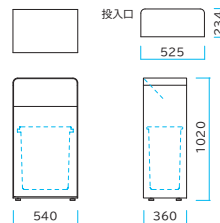

●材質：本体/スチール（粉体塗装・艶消し）、中容器/ポリプロピレン（再生100%）、他

① #A 可燃ゴミ・ホワイト

①本体 カラー：全2色

W540 × D360 × H1020mm

1台/ ¥149,000 税込¥163,900

容量：約60L 約34.5kg/1台

1 ケース入数：1 台

規格
品番
カラー

可燃ゴミ
COMBUSTIBLE

分別表示は前扉に1箇所印字されています。ノーマルタイプは投入口の「PUSH」の印字のみで分別表示はありません。

投入口：1面

前扉式：60L 中容器付き

【分別表示4種：正面部印字 ※ノーマルは分別表示無し】
可燃ゴミ 不燃ゴミ
COMBUSTIBLE NON-COMBUSTIBLE
缶・ビン ペットボトル
CANS / BOTTLES PET BOTTLES

①本体

製品詳細

出荷日目安※A 約 1 週間 アジャスター付き

●材質：本体/スチール（粉体塗装・艶消し），袋掛けリング/ステンレス，他

② #A 可燃ゴミ・ホワイト ② #C 缶・ビン・ブラック

②本体 カラー：全 2 色
W280 × D280 × H650mm
1 台/ ¥38,500 税込¥42,350
容量：約 44L 約 6.7kg/1 台
1 ケース入数：1 台

| 規格 品番 カラー | ホワイト | ブラック |
|-------------------|----------|----------|
| ② #A 可燃ゴミ：角穴 | 362-0111 | 362-0121 |
| ② #B 不燃ゴミ：角穴 | 362-0112 | 362-0122 |
| ② #C 缶・ビン：丸穴 1 | 362-0113 | 362-0123 |
| ② #J ペットボトル：丸穴 1 | 362-0114 | 362-0124 |
| ② ノーマル（表示無し）：角穴 | 362-0118 | 362-0128 |
| ② ノーマル（表示無し）：丸穴 1 | 362-0119 | 362-0129 |

分別表示は天板部に 1 箇所印字されています。
ノーマルタイプは分別表示はされていません。

ポリ袋は本体内部の口枠状の袋掛けによる固定となります。

●サイズ表記 D：奥行 W：間口・幅 L：長さ H：高さ V：縦 φ：直径 R：半径 FS：フリーサイズ

スチール製 屋内用 容量：48~67L

GOOD DESIGN AWARD 2023

Mseries 屑入

エムシリーズ

- 主張を抑えながら体裁と存在感を意識した屋内用の屑入です。
- 利用目的に合わせて 2 種類の投入口、表示無しを含む 5 種類の分別表示をご用意しています。