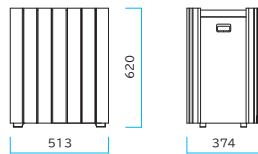

CB40PA・長穴

CB40PB・丸穴

品番：364-0015

品番：364-0025

PET再生樹脂を使用した側面パネルは木目の模様まで再現しています。

②CB40PA・CB40PB

製品詳細

分別屑入