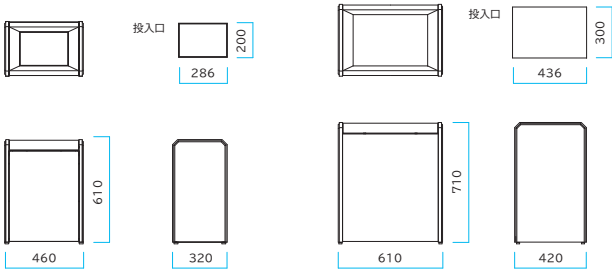

1台/ **¥77,000** 税込¥84,700
容量：約 65L (70L ポリ袋対応)
約 13kg/台 1 ケース入数：1 台 品番：360-0020

WS2の投入口は回転蓋付です。

④ WS2・回転蓋付き カラー：木+ステンレス

W460 × D320 × H610mm

1台/ **¥82,000** 税込¥90,200
容量：約 65L (70L ポリ袋対応)
約 13.7kg/台 1 ケース入数：1 台 品番：360-0030

⑤ WS3 カラー：木+ステンレス

W610 × D420 × H710mm

1台/ **¥95,000** 税込¥104,500
容量：約 118L (90L ポリ袋対応※D)
約 20kg/台 1 ケース入数：1 台 品番：360-0040

傘立て 屋内用 12~24本立て

レインスタンドWS

- 集成木材とステンレスを使用した高級感のある傘立てです。
- 傘同士が引っかからない仕切り筒構造です。

出荷日目安※A 約2~3日

●材質：本体/ステンレス（ヘアライン仕上げ）側板/集成材（染色ニス仕上げ）仕切り筒/ポリプロピレン、他

⑦ WS2

⑥ WS1 カラー：ステンレス+木

W500 × D238 × H510mm

1台/ **¥62,500** 税込¥68,750
12 本立 約 8.5kg/台
1 ケース入数：1 台

⑦ WS2 カラー：ステンレス+木

W684 × D280 × H510mm

1台/ **¥77,500** 税込¥85,250
24 本立て 約 12.5kg/台
1 ケース入数：1 台