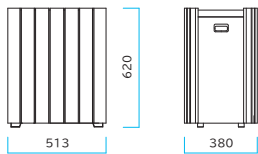

①CB40A・CB40B