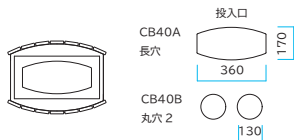

スチール+ABS樹脂製 屋外用 容量：43L

クリンボックス RW

- ■環境に配慮した再生樹脂を使用した屑入です。
- ■木調樹脂によるアールラインが優しい雰囲気演出します。

出荷目安※A 約2~3日

中容器：43L 45Lポリ袋対応
投入口形状 2種類
再生材使用
屋内・屋外 使用可能
無鉛化対策品 ※B
グリーン 購入法適合品

●材質：本体/スチール(粉体塗装)，パネル/表面被/ASA，内部/発泡ABS(再生100%)，他

①本体 カラー：木調+グレー(半艶)

W513×D380×H620mm

1台/ ¥93,000 税込¥102,300

容量：約43L 約16.7kg/台

1ケース入数：1台

品番：364-0010

品番：364-0020

製品詳細

スチール+PET樹脂製 屋外用 容量：43L

クリンボックス RW-P

- ■環境に配慮した再生樹脂を使用した屑入です。
- ■木調樹脂によるアールラインが優しい雰囲気演出します。

出荷目安※A 約2~3日

中容器：43L 45Lポリ袋対応
投入口形状 2種類
再生材使用
屋内・屋外 使用可能
無鉛化対策品 ※B
グリーン 購入法適合品

●材質：本体/スチール(粉体塗装)，パネル/PET再生樹脂(再生100%)，他

②本体 カラー：木調+シルバー

W513×D374×H620mm

1台/ ¥91,000 税込¥100,100

容量：約43L 約16kg/台

1ケース入数：1台

品番：364-0015

品番：364-0025

PET再生樹脂を使用した側面パネルは木目の模様まで再現しています。

製品詳細

分別屑入

大型屑入

中型屑入

小型屑入・他

灰皿

ベンチ

傘立て

傘袋・鍵付き・他

機能製品