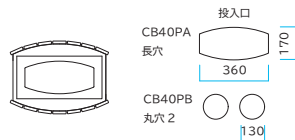

PET再生樹脂を使用した側面パネルは木目の模様まで再現しています。