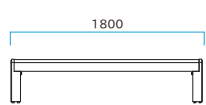

ベンチ WS1

- 集成木材とステンレスを使用した高級感のあるベンチです。

出荷日目安※A 約2週間

●材質：本体/ステンレス（ヘアライン仕上げ）側板/集成材（染色ニス仕上げ）、他

⑧品番：360-0140

⑧本体 カラー：木/ステンレス

W1800 × D450 × H410mm

1台/ **¥160,000** 税込¥176,000
背無し
約 30kg/台 1 ケース入数：1 台