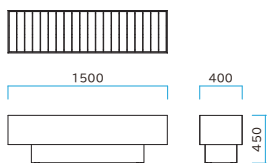

②アンカーGセット カラー：シルバー

プレート+スチールボルト（4箇所固定）

1セット/ ¥7,400 税込¥8,140
※本体1台当たり1セット必要です。

※本体付属のアジャスターは外してください。 品番：244-0017

①本体