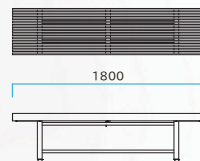

④アンカーGセット カラー：シルバー

プレート+スチールボルト (4箇所固定)

1セット/ ¥7,400 税込¥8,140
※本体1台当たり1セットが必要です。

1セット入数：1台分(4組) 品番：244-0017

③本体