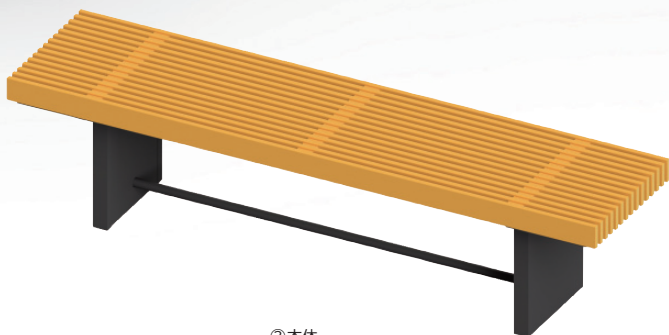

「和」モダンの デザイン要素に 連格子を採用。

ABS樹脂製

格子のベンチ

- ■「和」テイストの格子を座板構造に採用したベンチです。
- ■木調の再生樹脂を採用した事で長期運用も可能です。

出荷目安※A 約2~3日 再生材使用 アンカー固定可：別途 アジャスター付き

再生樹脂使用

お客様組立製品
大型品：荷受注意

アンカー固定
可能：別途

無鉛化対策品
※B

屋内・屋外
使用可能

グリーン
購入法適合品

●材質：座板表面被/ASA樹脂+内部/ABS樹脂(再生100%)、本体/スチール(粉体塗装)、他

③本体 カラー：木調+グレー

W1800 × D435 × H435mm

1台/ ¥184,000 税込¥202,400
約36kg/台

1ケース入数：1台 品番：246-0210

④アンカーGセット カラー：シルバー

プレート+スチールボルト (4箇所固定)

1セット/ ¥7,400 税込¥8,140
※本体1台当たり1セットが必要です。

1セット入数：1台分(4組) 品番：244-0017

③本体

製品詳細