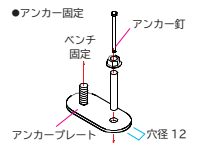

③本体 カラー：木調+グレー

W1800 × D435 × H435mm

1台/ ¥184,000 税込¥202,400
約36kg/台

1ケース入数：1台 品番：246-0210