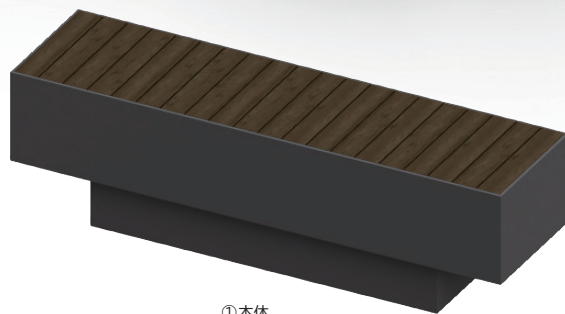

機能製品

存在感を発揮しつつ 日本的な空間に 馴染む「和」。

PET樹脂製

茶屋のベンチ

■ 本体には重量感のあるグレーの色調を採用し、座板部分に木目調の再生樹脂を使用した「和」を意識したベンチです。

出荷日目安※A 約2~3日 再生材使用 アンカー固定可：別途 アジャスター付き

再生樹脂使用	お客様組立製品 大型品：荷受注意	アンカー固定 可能：別途	無鉛化対策品 ※B	屋内・屋外 使用可能※E	グリーン 購入法適合品

●材質：座板/PET樹脂（再生100%）、本体/スチール（粉体塗装）、他

①本体 カラー：木調+グレー

W1500 × D400 × H450mm

1台/ ¥147,000 税込¥161,700
約41kg/台

1 ケース入数：1台 品番：246-0220

②アンカーGセット カラー：シルバー

プレート+スチールボルト（4箇所固定）

1セット/ ¥7,400 税込¥8,140
※本体1台当たり1セット必要です。

※本体付属のアジャスターは外してください。 品番：244-0017

①本体

座板形状

①本体

製品詳細

「和」モダンの デザイン要素に 連格子を採用。

ABS樹脂製

格子のベンチ