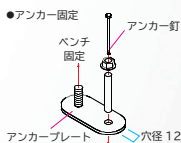

①本体 カラー：木調+グレー

W1500 × D400 × H450mm

1台/ ¥147,000 税込¥161,700
約41kg/台

1 ケース入数：1台 品番：246-0220