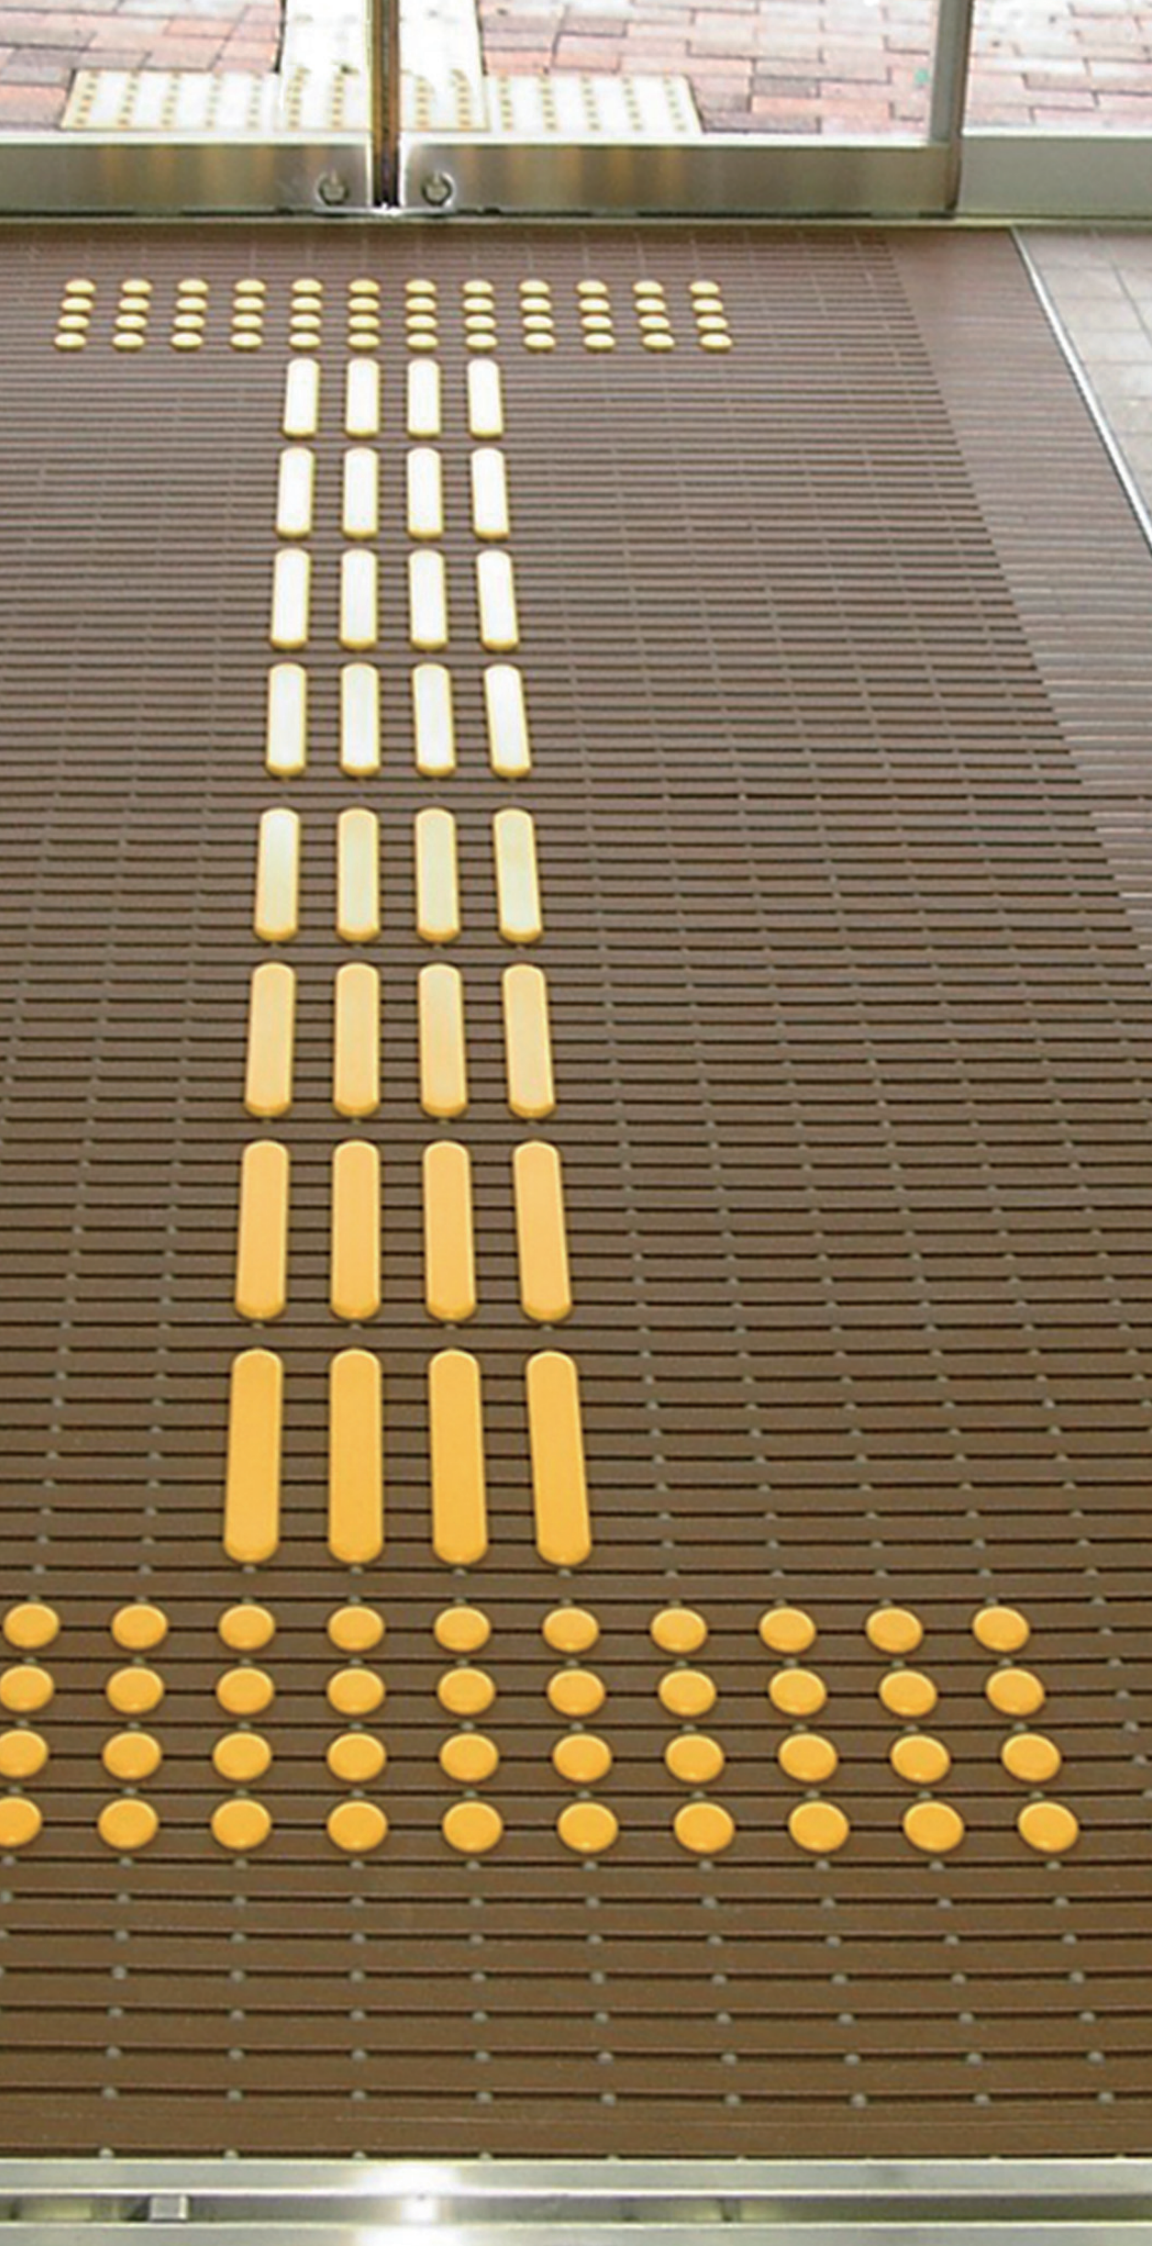

強ノンスリップ エチレン酢酸ビニール製

クロスラインマットエース

■大きな凹凸形状が砂や泥、雪落とし効果を発揮する特殊ジョイントマットです。

出荷日目安※A 約2~3日 **バラ出荷可能**

●材質：エチレン酢酸ビニール

①本体・グレー
(本体組立例)

①本体 カラー：全2色
D150 × W150 × H30mm
1ピース/ ¥540 税込¥594
約117g/ピース
1ケース入数：120ピース

②中フチ+ カラー：全2色
D75 × W150 × H24mm
1個/ ¥330 税込¥363
約75g/個

強ノンスリップ ポリエチレン製

エイトチェッカーDX

■水抜き部分が大きく、大きなゴミが引っかからずに取り除く事が可能な土足歩行用マットです。

出荷日目安※A 約3~4日 **バラ出荷可能**

●材質：ポリエチレン

⑤本体・グリーン
(本体組立例)

⑤本体 カラー：全6色
D150 × W150 × H13mm
1ピース/ ¥200 税込¥220
約55g/ピース
1ケース入数：200ピース

規格品番	カラー	ブルー	グリーン	グレー	オレンジ	レッド	クリーム
⑤本体	420-0010	420-0020	420-0030	420-0040	420-0050	420-0060	

マットエッジ DX 対応

置き敷き設置用の後付スロープを取り付け可能です。(別途：P106)

⑤本体

実物大

製品詳細

04

玄関マット・樹脂

玄関・出入口・風除室
学校・病院・オフィス
店舗・ホテル・複合施設

玄関・出入口・風除室や通路等、
多目的に使用が可能な樹脂製マットです。
目的に合わせたマットを設置する事で、
美観と共にメンテナンスも容易になります。

ストレートラインマット (P62)
リードマーク (P134)