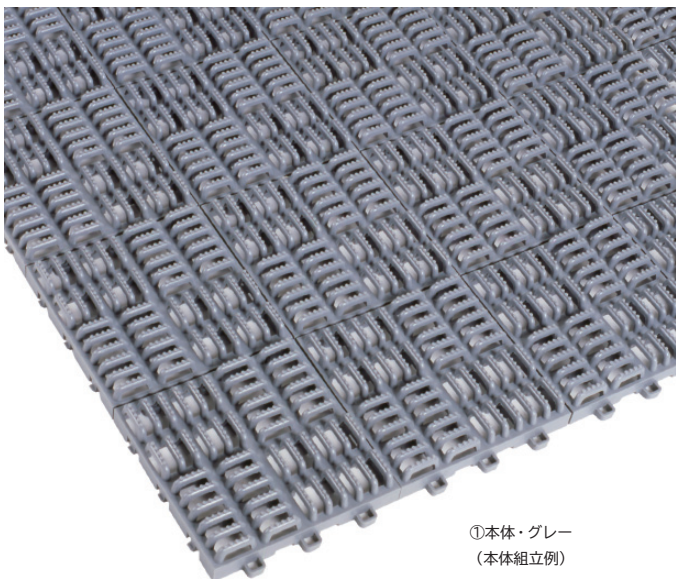

強ノンスリップ エチレン酢酸ビニール製

クロスラインマットエース

■大きな凹凸形状が砂や泥、雪落とし効果を発揮する特殊ジョイントマットです。

出荷日目安※A 約2~3日 **バラ出荷可能**

●材質：エチレン酢酸ビニール

①本体・グレー
(本体組立例)

①本体 カラー：全2色
D150 × W150 × H30mm
1ピース/ ¥540 税込¥594
約117g/ピース
1ケース入数：120ピース

②中フチ+ カラー：全2色
D75 × W150 × H24mm
1個/ ¥330 税込¥363
約75g/個

③中フチ- カラー：全2色
D75 × W150 × H24mm
1個/ ¥330 税込¥363
約75g/個

④コーナー カラー：全2色
D75 × W75 × H24mm
1個/ ¥230 税込¥253
約35g/個

規格品番 カラー
グリーン グレー

①本体 420-0300 420-0310
②中フチ+ 420-0320 420-0350
③中フチ- 420-0330 420-0360
④コーナー 420-0340 420-0370

強ノンスリップ ポリエチレン製

エイトチェッカーDX

■水抜き部分が大きく、大きなゴミが引っかからずに取り除く事が可能な土足歩行用マットです。

出荷日目安※A 約3~4日 **バラ出荷可能**

●材質：ポリエチレン

⑤本体・グリーン
(本体組立例)

⑤本体 カラー：全6色
D150 × W150 × H13mm
1ピース/ ¥200 税込¥220
約55g/ピース
1ケース入数：200ピース

規格品番	カラー	ブルー	グリーン	グレー	オレンジ	レッド	クリーム
⑤本体	420-0010	420-0020	420-0030	420-0040	420-0050	420-0060	

玄関・出入口・風除室や通路等、
多目的に使用が可能な樹脂製マットです。
目的に合わせたマットを設置する事で、
美観と共にメンテナンスも容易になります。

ストレートラインマット (P62)
リードマーク (P134)