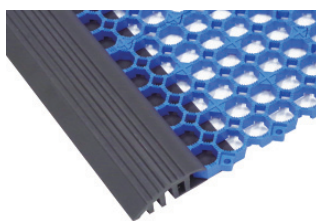

強ノンスリップ エチレン酢酸ビニール製

クロスラインマットエース

■大きな凹凸形状が砂や泥、雪落とし効果を発揮する特殊ジョイントマットです。

出荷日目安※A 約2~3日 **バラ出荷可能**

●材質：エチレン酢酸ビニール

①本体・グレー
(本体組立例)

①本体 カラー：全2色
D150 × W150 × H30mm
1ピース/ ¥540 税込¥594
約117g/ピース
1ケース入数：120ピース

②中フチ+ カラー：全2色
D75 × W150 × H24mm
1個/ ¥330 税込¥363
約75g/個

強ノンスリップ ポリエチレン製

エイトチェッカーDX

■水抜き部分が大きく、大きなゴミが引っかからずに取り除く事が可能な土足歩行用マットです。

出荷日目安※A 約3~4日 **バラ出荷可能**

●材質：ポリエチレン

⑤本体・グリーン
(本体組立例)

⑤本体 カラー：全6色
D150 × W150 × H13mm
1ピース/ ¥200 税込¥220
約55g/ピース
1ケース入数：200ピース

規格品番	カラー	ブルー	グリーン	グレー	オレンジ	レッド	クリーム
⑤本体	420-0010	420-0020	420-0030	420-0040	420-0050	420-0060	

マットエッジ DX 対応

置き敷き設置用の後付スロープを取り付け可能です。(別途：P106)

⑤本体

実物大

製品詳細

04

玄関マット・樹脂

玄関・出入口・風除室
学校・病院・オフィス
店舗・ホテル・複合施設

玄関・出入口・風除室や通路等、
多目的に使用が可能な樹脂製マットです。
目的に合わせたマットを設置する事で、
美観と共にメンテナンスも容易になります。

ストレートラインマット (P62)
リードマーク (P134)