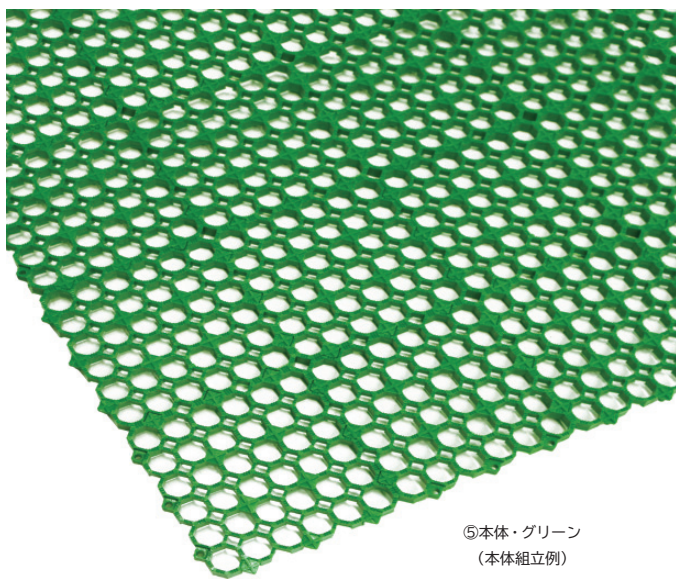

強ノンスリップ エチレン酢酸ビニール製

クロスラインマットエース

■大きな凹凸形状が砂や泥、雪落とし効果を発揮する特殊ジョイントマットです。

出荷日目安※A 約2~3日 **バラ出荷可能**

●材質：エチレン酢酸ビニール

①本体・グレー
(本体組立例)

①本体 カラー：全2色
D150 × W150 × H30mm
1ピース/ ¥540 税込¥594
約117g/ピース
1ケース入数：120ピース

②中フチ+ カラー：全2色
D75 × W150 × H24mm
1個/ ¥330 税込¥363
約75g/個

強ノンスリップ ポリエチレン製

エイトチェッカーDX

■水抜き部分が大きく、大きなゴミが引っかからずに取り除く事が可能な土足歩行用マットです。

出荷日目安※A 約3~4日 **バラ出荷可能**

●材質：ポリエチレン

⑤本体・グリーン
(本体組立例)

⑤本体 カラー：全6色
D150 × W150 × H13mm
1ピース/ ¥200 税込¥220
約55g/ピース
1ケース入数：200ピース

規格品番	カラー	ブルー	グリーン	グレー	オレンジ	レッド	クリーム
⑤本体	420-0010	420-0020	420-0030	420-0040	420-0050	420-0060	