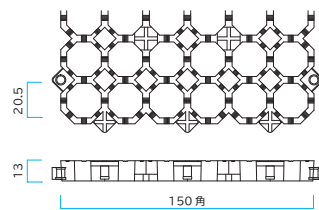

マットエッジ DX 対応

置き敷き設置用の後付スロープを取り付け可能です。(別途：P106)

⑤本体