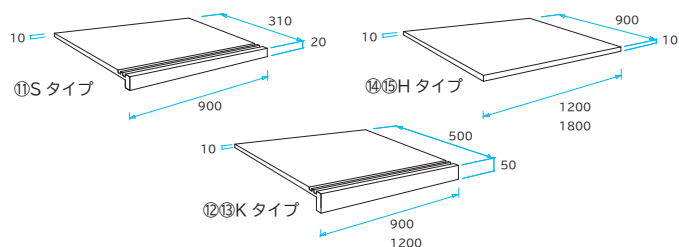

実物大

製品詳細・動画

規格品番カラー	M グリーン	M パープル	M ベージュ	M ブラウン	M グレー
⑪ S-90	498-0011	498-0012	498-0013	498-0014	498-0015
⑫ K-90	498-0021	498-0022	498-0023	498-0024	498-0025
⑬ K-120	498-0031	498-0032	498-0033	498-0034	498-0035
⑭ H-120	498-0041	498-0042	498-0043	498-0044	498-0045
⑮ H-180	498-0051	498-0052	498-0053	498-0054	498-0055