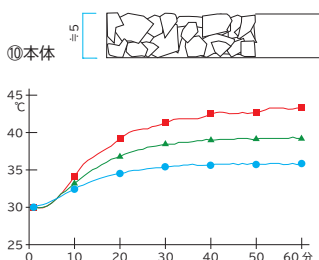

⑩本体 断熱効果比較 室内温度想定テスト
密閉した箱の1面をクッションマットにして赤外線ランプ100Wを照射した箱内の温度変化。
クッションマット：■ブラック ▲グリーン
●クッションクール
従来品と比較して温度低減によるヒートアイランド対策にも効果が期待できます。また冬場には断熱材としても期待できます。