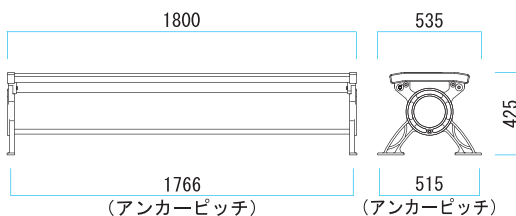

シルバー

ホワイト

ブラック

ブルー

イエロー

オレンジ

レッド

品番	規格	重量	価格
245-0002	LWE	約57kg	1台/¥910,000(税込1,001,000)

品番	規格	重量	価格
245-0001	LW	約55kg	1台/¥880,000(税込968,000)

品番	規格	重量	価格
245-0000	LC	約42kg	1台/¥860,000(税込946,000)

環境づくりのバイオフィーチャー
ミヅシマ工業株式会社 <https://www.mizushima21.co.jp/>

- 本部 〒550-0014 大阪市西区北堀江1-6-7 TEL06-6534-1201代
- 京都工場 〒601-8203 京都市南区久世築山町380-2 TEL075-934-6661代
- 東京営業所 〒120-0022 東京都足立区柳原2-54-12 TEL03-3870-4715代
- 名古屋営業所 〒462-0047 名古屋市中区金城町3-26-1 TEL052-911-4306代
- 大阪営業所 〒550-0014 大阪市西区北堀江1-6-7 TEL06-6531-7571代
- 福岡地区駐在