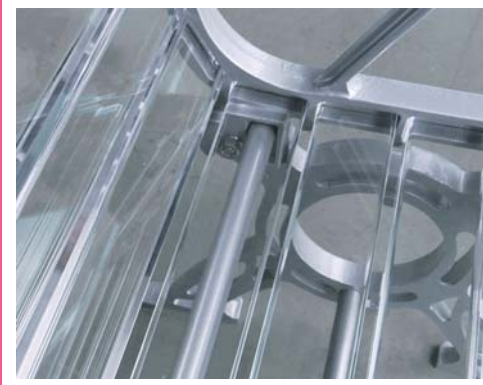

光が通る洗礼された透明ベンチ

周りの景観に溶け込みながらも独特の存在感を演出します。

Air Bench

エアベンチ

透明ベンチ

出荷日目安

受注生産品

アンカー固定可

●材質 座・背板／アクリル樹脂 脚／アルミ鋳物合金
補強フレーム／スチール(粉体塗装)

座板に透明アクリル樹脂を使用

透明感のあるアクリルの1枚板を削り出し整形しており、耐久性に十分考慮したフレーム構造が屋内外の使用を可能にしています。

7色のカラーオーダー可能

脚部にはサビに強い粉体塗装を施しています。さらに設置場所に合わせたフレームカラーをお選びいただけます。お客様のご希望に合わせたカラー対応も可能です。(応相談、別途お見積り)