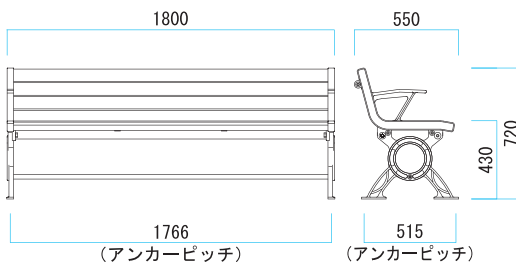

シルバー

ホワイト

ブラック

ブルー

イエロー

オレンジ

レッド

品番	規格	重量	価格
245-0002	LWE	約57kg	1台/¥910,000(税込1,001,000)

品番	規格	重量	価格
245-0001	LW	約55kg	1台/¥880,000(税込968,000)

品番	規格	重量	価格
245-0000	LC	約42kg	1台/¥860,000(税込946,000)

環境づくりのバイオフィーチャー
ミヅシマ工業株式会社 <https://www.mizushima21.co.jp/>

- 本部 〒550-0014 大阪市西区北堀江1-6-7 TEL06-6534-1201代
- 京都工場 〒601-8203 京都市南区久世築山町380-2 TEL075-934-6661代
- 東京営業所 〒120-0022 東京都足立区柳原2-54-12 TEL03-3870-4715代
- 名古屋営業所 〒462-0047 名古屋市中区金城町3-26-1 TEL052-911-4306代
- 大阪営業所 〒550-0014 大阪市西区北堀江1-6-7 TEL06-6531-7571代
- 福岡地区駐在