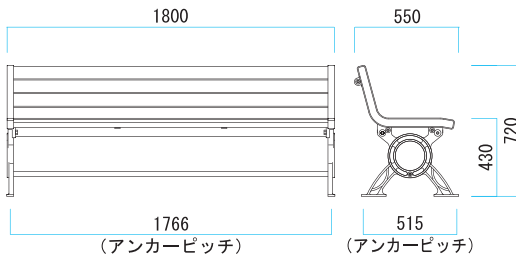

シルバー

ホワイト

ブラック

ブルー

イエロー

オレンジ

レッド

品番	規格	重量	価格
245-0002	LWE	約57kg	1台/¥910,000(税込1,001,000)

品番	規格	重量	価格
245-0001	LW	約55kg	1台/¥880,000(税込968,000)

品番	規格	重量	価格
245-0000	LC	約42kg	1台/¥860,000(税込946,000)

環境づくりのバイオフィーチャー
ミヅシマ工業株式会社 <https://www.mizushima21.co.jp/>

- 本部 〒550-0014 大阪市西区北堀江1-6-7 TEL06-6534-1201代
- 京都工場 〒601-8203 京都市南区久世築山町380-2 TEL075-934-6661代
- 東京営業所 〒120-0022 東京都足立区柳原2-54-12 TEL03-3870-4715代
- 名古屋営業所 〒462-0047 名古屋市中区金城町3-26-1 TEL052-911-4306代
- 大阪営業所 〒550-0014 大阪市西区北堀江1-6-7 TEL06-6531-7571代
- 福岡地区駐在