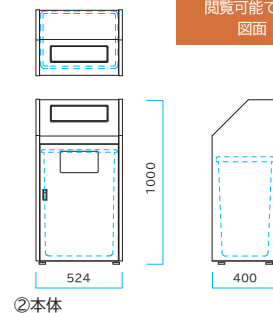

※B 質量に対する鉛含有 0.1wt%以下。

※C 分別シール 13種類：210 × 130mm

スチール製 内容量：70L

ショーウィンドウ ダストハウス

■最大4面の透明窓と3種類の投入角度より、不法投棄やゴミの処理状況をどの方向からも一目で確認が可能な分別屑入です。

出荷日目安※A 受注生産品 アジャスター付

今までの平面シールではなく、奥行を持たせたレリーフ調の分別アイコンが立体視を実現させています。

ステンレス製 屋外用 内容量：75L

Bunbetuダストハウス#70S

■外部での使用も可能なステンレス製の分別屑入です。

出荷日目安※A 約4週間 アジャスター付

前扉式：中容器付き

スマートフォンで閲覧可能です。図面

②#Aもえるゴミ

- 材質：本体／ステンレス（ヘアライン） 中容器／ポリエチレン（再生60%）、アジャスター／鉄＋ポリプロピレン（再生20%） 口枠ゴム／塩化ビニール
- カラー：ステンレス
- 1台重量：約22kg
- 1ケース入数：1台

②本体

| 規格 | 仕様：間口×奥行×高さ | 価格（カッコ内10%税込） |
|-----|--------------------|-------------------------------|
| ②本体 | 524 × 400 × 1000mm | 1台/ ¥177,000 (194,700) |

環境づくりのパイオニア— ミヅシマ工業株式会社

□本部 〒550-0014 大阪市西区北堀江1-6-7 TEL 06-6534-1201代
□京都工場 〒601-8203 京都市南区久世楽山町380-2 TEL 075-934-6661代