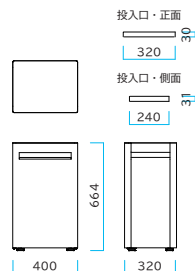

アジャスター付

DM・書類回収専用

高さ30mmに抑えた投入口にしたことで、薄手のダイレクトメールや書類以外のゴミの投入を制限できます。

3面投入口

正面だけでなく、側面2面に投入口を確保していますのでコーナーや狭い場所での設置にも対応可能です。

着脱式の扉

扉は完全着脱式で外した後も自立可能ですので扉が邪魔にならずにゴミ袋の取り出しをスムーズにおこなえます。

回収効率

一般的な45Lゴミ袋に合わせた本体形状でするので無駄なくゴミ袋を最大限に使用した回収が可能となっています。

マグネット使用可能

本体にはステンレスSUS430を使用しておりますのでマグネットを使った運用が可能です。

予備袋用の収納棚

内部の上段には予備のゴミ袋を保管する事が可能な棚をご用意しています。

①本体

- 材質：本体/ステンレス (2B 仕上)
アジャスター/鉄+ポリプロピレン (再生 20%)
- カラー：ステンレス
- 1台重量：約 15.5kg
- 1ケース入数：1台

| 規格 | 仕様：間口×奥行×高さ | 価格 (カッコ内 10%税込) |
|-----|-------------------|-------------------------------|
| ①本体 | 400 × 320 × 664mm | 1台/ ¥105,000 (115,500) |

※A 数量在庫数により、記載されている出荷可能日での対応ができない場合がありますのでご了承ください。

※B 質量に対する鉛含有 0.1wt%以下。

※C 分別シール 13種類：210 × 130mm

スチール製 内容量：70L

ショーウィンドウ ダストハウス

■最大4面の透明窓と3種類の投入角度より、不法投棄やゴミの処理状況をどの方向からも一目で確認が可能な分別屑入です。

出荷日目安※A 受注生産品 アジャスター付

今までの平面シールではなく、奥行を持たせたレリーフ調の分別アイコンが立体視を実現させています。