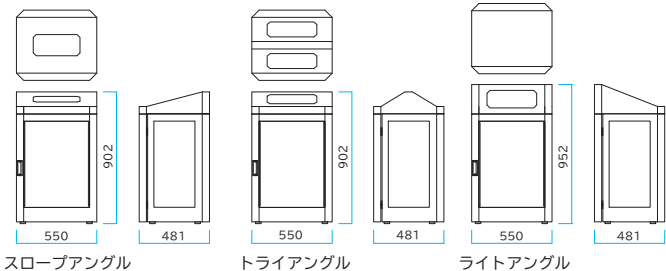

| 規格 | 仕様：間口×奥行×高さ | 価格 (カッコ内 10%税込) |
|-----|-------------------|-------------------------------|
| ①本体 | 400 × 320 × 664mm | 1台/ ¥105,000 (115,500) |

※A 数量在庫数により、記載されている出荷可能日での対応ができない場合がありますのでご了承ください。

※B 質量に対する鉛含有 0.1wt%以下。

※C 分別シール 13種類：210 × 130mm

スチール製 内容量：70L

ショーウィンドウ ダストハウス

■最大4面の透明窓と3種類の投入角度より、不法投棄やゴミの処理状況をどの方向からも一目で確認が可能な分別屑入です。

出荷日目安※A 受注生産品 アジャスター付

今までの平面シールではなく、奥行を持たせたレリーフ調の分別アイコンが立体視を実現させています。

①スロープアングル #C空カン

- 材質：本体／電気亜鉛メッキ鋼板（粉体塗装）、窓扉／PET 中容器／PET（再生100%）70L、アジャスター／鉄＋ポリプロピレン（再生20%）
- カラー：ホワイト
- 1台重量：約23kg
- 1ケース入数：1台

スマートフォンで閲覧可能です。図面・動画

設置場所に合わせて別注色での対応が可能です。（別途）

| 規格：投入口 | 仕様：間口×奥行×高さ | 価格（カッコ内10%税込） |
|--------|-------------------|-------------------------------|
| ①本体 | 550 × 481 × 902mm | 1台/ ¥164,000 (180,400) |

②本体

| 規格 | 仕様：間口×奥行×高さ | 価格（カッコ内10%税込） |
|-----|--------------------|-------------------------------|
| ②本体 | 524 × 400 × 1000mm | 1台/ ¥177,000 (194,700) |

環境づくりのパイオニア— ミヅシマ工業株式会社

□本部 〒550-0014 大阪市西区北堀江1-6-7 TEL 06-6534-1201代
□京都工場 〒601-8203 京都市南区久世楽山町380-2 TEL 075-934-6661代