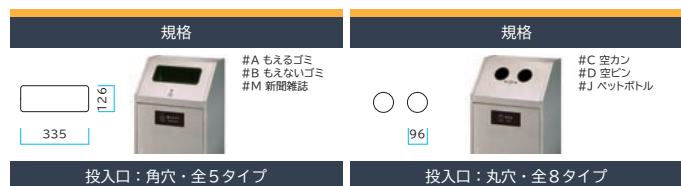

ステンレス製 屋外用 内容量：75L

Bunbetuダストハウス#70S

■外部での使用も可能なステンレス製の分別屑入です。

出荷日目安※A 約4週間 アジャスター付

前扉式：中容器付き

スマートフォンで閲覧可能です。図面

②#Aもえるゴミ

- 材質：本体／ステンレス（ヘアライン） 中容器／ポリエチレン（再生60%）、アジャスター／鉄＋ポリプロピレン（再生20%） 口枠ゴム／塩化ビニール
- カラー：ステンレス
- 1台重量：約22kg
- 1ケース入数：1台

②本体

| 規格 | 仕様：間口×奥行×高さ | 価格（カッコ内10%税込） |
|-----|--------------------|-------------------------------|
| ②本体 | 524 × 400 × 1000mm | 1台/ ¥177,000 (194,700) |

環境づくりのパイオニア— ミヅシマ工業株式会社

□本部 〒550-0014 大阪市西区北堀江1-6-7 TEL 06-6534-1201代
□京都工場 〒601-8203 京都市南区久世楽山町380-2 TEL 075-934-6661代