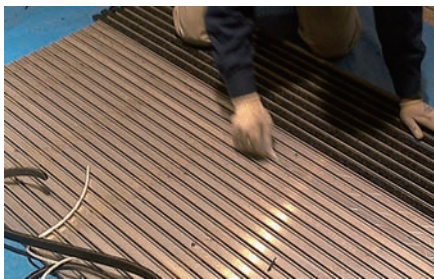

# Renewal!

① 傷んで古くなった上面マット部分を取り除きます。

② 大まかなゴミを取り除きます。

③ ヘラを使用して接着により残っていた部分を取り除きます。

④ アルミベースを綺麗にした後に接着剤を塗布します。

⑤ 新しい上部マットを取り付けていきます。

⑥ 上部マットの端部をカットして交換作業は完了です。

- 一度設置されたマットと長くお付き合い頂ける様にアフターサービスとしてリニューアルを推進しています。
- Clicは摩耗が少ないアルミベースをそのまま使用し上部マットのみ交換が可能になっています。
- リニューアル時に Clic の別の上部マットに変更も可能です。
- 一部のみの上部マットの交換も可能です。