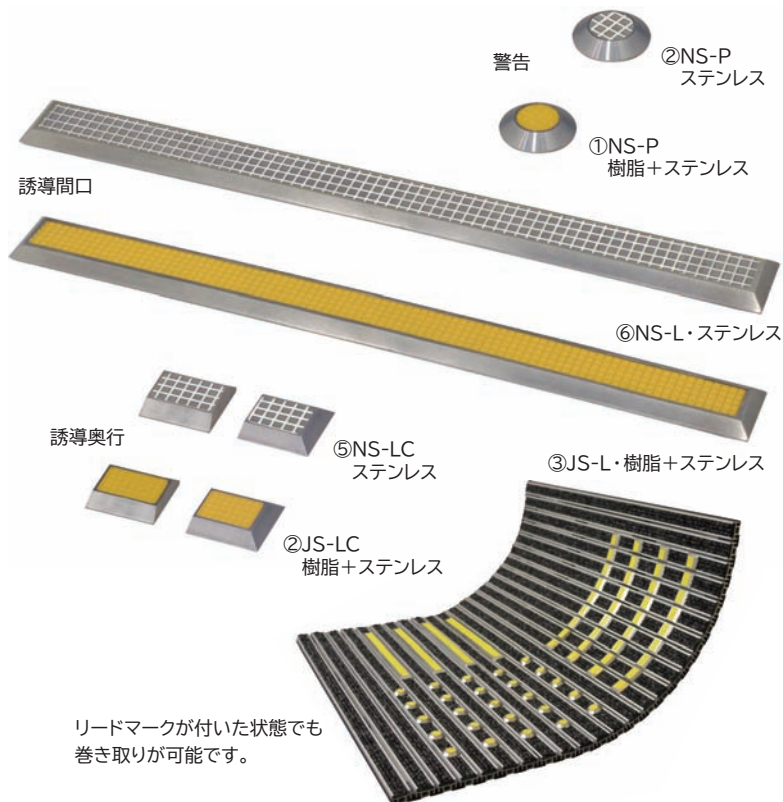

Clicシリーズは 点字表示対応です

点字表示 ステンレス製

Clic専用リードマーク

- Clicに取り付け可能な点字表示です。
- JSタイプ(樹脂+ステン)とASタイプ(オールステン)を取り揃えています。

出荷日目安※A 約3週間～ 部材のみ出荷不可 実用新家登録済

視覚誘導製品

塩化ビニール
不使用

ステンレス製

屋内・屋外
使用可能

スマートフォンで
閲覧可能です。
図面

- 材質：JS本体/ステンレス, JS樹脂部/ガラス繊維含有ナイロン6, AS本体/ステンレス
- カラー：イエロー, オールステン

規格	仕様・サイズ	価格(カッコ内10%税込)
①JS-P・警告	27φ×H5mm	1個/ ¥1,500 (1,650)
②JS-LC・誘導奥行	W27×L27×H5mm	1個/ ¥2,100 (2,310)
③JS-L・誘導間口	W27×L280×H5mm	1個/ ¥11,800 (12,980)
④NS-P・警告	27φ×H5mm	1個/ ¥2,000 (2,200)
⑤NS-LC・誘導奥行	W27×L27×H5mm	1個/ ¥2,800 (3,080)
⑥NS-L・誘導間口	W27×L280×H5mm	1個/ ¥13,800 (15,180)

※A 数量在庫数により、記載されている出荷可能日での対応ができない場合がありますのでご了承ください。

環境づくりのバイオフィア
ミヅシマ工業株式会社 <https://www.mizushima21.co.jp/>

□本部 〒550-0014 大阪市西区北堀江1-6-7 TEL06-6534-1201(代)
□京都工場 〒601-8203 京都市南区久世山町380-2 TEL075-934-6661(代)
□東京営業所 〒120-0022 東京都足立区柳原2-54-12 TEL03-3870-4715(代)
□名古屋営業所 〒462-0047 名古屋市北区金城町3-26-1 TEL052-911-4306(代)
□大阪営業所 〒550-0014 大阪市西区北堀江1-6-7 TEL06-6531-7571(代)
□福岡地区駐在