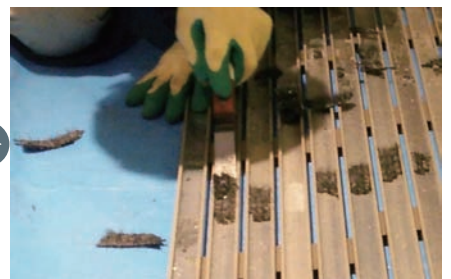

# Renewal!

① 傷んで古くなった上面マット部分を取り除きます。

② 大まかなゴミを取り除きます。

③ ヘラを使用して接着により残っていた部分を取り除きます。

④ アルミベースを綺麗にした後に接着剤を塗布します。

⑤ 新しい上部マットを取り付けていきます。

⑥ 上部マットの端部をカットして交換作業は完了です。

- 一度設置されたマットと長くお付き合い頂ける様にアフターサービスとしてリニューアルを推進しています。
- Clicは摩耗が少ないアルミベースをそのまま使用し上部マットのみ交換が可能になっています。
- リニューアル時に Clic の別の上部マットに変更も可能です。
- 一部のみの上部マットの交換も可能です。