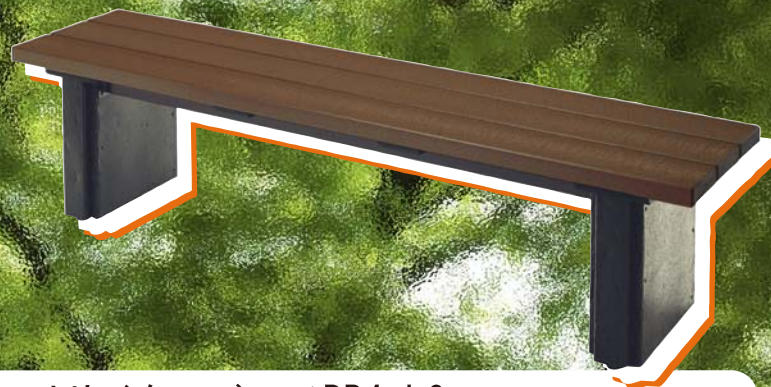

# リサイクルデュオ デュオ

- テーブルとベンチが一体型になった運用管理のしやすいベンチです。
- 再生樹脂を使用した環境配慮型の製品です。

ベンチ+テーブル 出荷日目安 受注生産品 再生材使用 運賃実費別途請求  
 お客様組立製品 アジャスター付 アンカー固定可 別途

- 材質 天板・座板/PS(再生100%)  
脚部/PP、PE(再生95%)  
アジャスター/鉄+再生PP樹脂  
補強フレーム/スチール(粉体塗装)
- カラー 天板・座板/ブラウン 脚部/ブラック

## リサイクルテーブル リサイクルベンチRB4と組合せて設置。

テーブル 出荷日目安 受注生産品 再生材使用 運賃実費別途請求  
 アジャスター付 アンカー固定可 別途

- 材質 天板/再生樹脂PS・天板梁・脚梁・側板/再生樹脂PP、PE・  
補強フレーム/スチール(粉体塗装)  
アジャスター/鉄+PP樹脂(再生20%)
- カラー 天板梁・脚梁/黒・天板・補強フレーム/茶

品番	規格	サイズ	1台価格
246-0100		フリーサイズ	オープン
246-0110	#67	W1800×D670×H707mm	¥ 144,000 (税込158,400)
246-0120	#80	W1800×D804×H707mm	¥ 160,000 (税込176,000)

## リサイクルベンチRB4-LC 再生樹脂製の木調ベンチ。

ベンチ 出荷日目安 約1週間 再生材使用 アンカー固定可 別途  
 アジャスター付

- 材質 座板/100%再生PS・脚/95%再生PP、PE  
補強フレーム/スチール(粉体塗装)  
アジャスター/鉄+PP樹脂(再生20%)
- カラー 座板/ブラウン・脚/ブラック・補強フレーム/ブラウン

品番	規格	重量	1台価格
246-0000	1.8背無し	約40kg	¥ 94,000 (税込103,400)