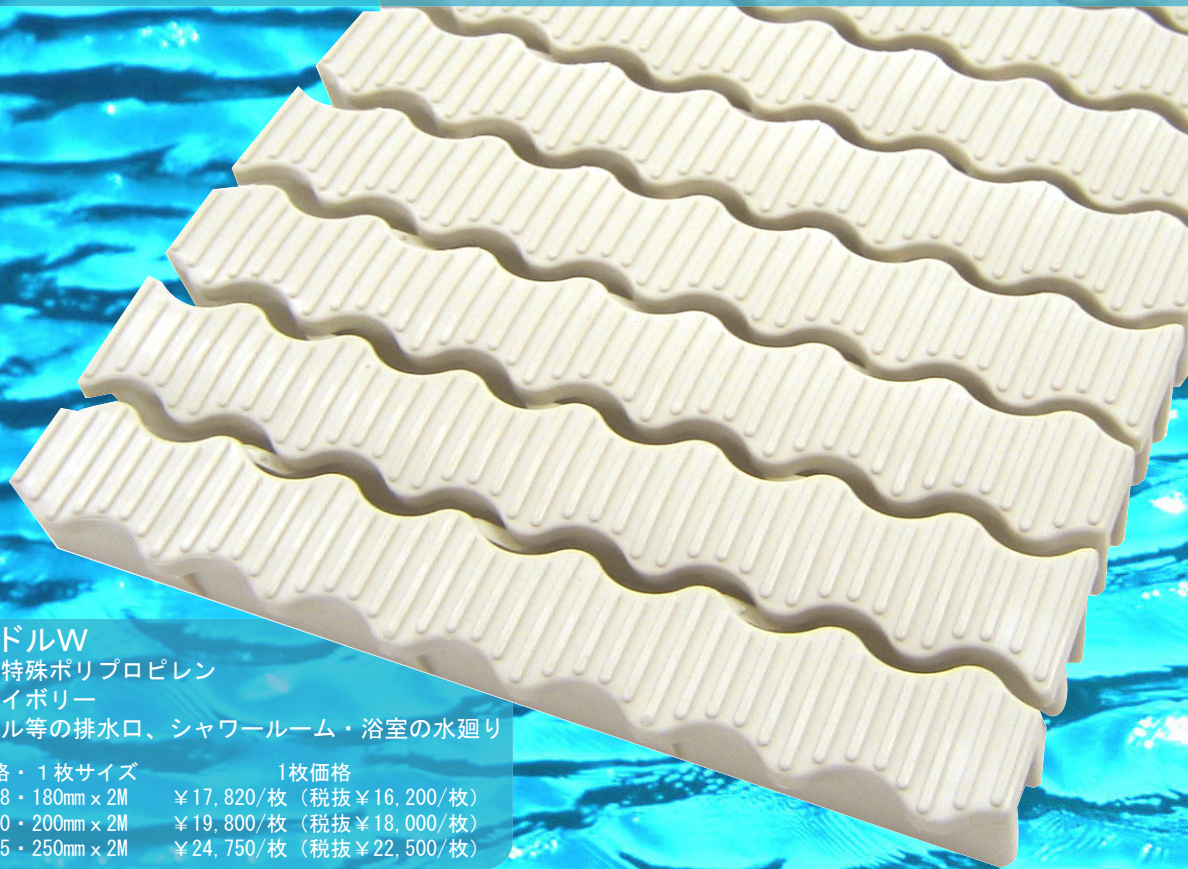

# 波の表面形状がポイント！フリーハードルW

表面形状を波形にする事で開口面積が増え、排水性能が向上しています。  
 曲線対応や巻き上げ易い機能を工夫した構造を持ち、裏面をストレート形状にした事で清掃が簡単。  
 足触りにやさしい表面上部突起形状構造。

## フリーハードルW

- 材質：再生特殊ポリプロピレン
- カラー：アイボリー
- 用途：プール等の排水口、シャワールーム・浴室の水廻り

品番	規格・1枚サイズ	1枚価格
432-060	#18・180mm×2M	¥17,820/枚 (税抜¥16,200/枚)
432-061	#20・200mm×2M	¥19,800/枚 (税抜¥18,000/枚)
432-062	#25・250mm×2M	¥24,750/枚 (税抜¥22,500/枚)