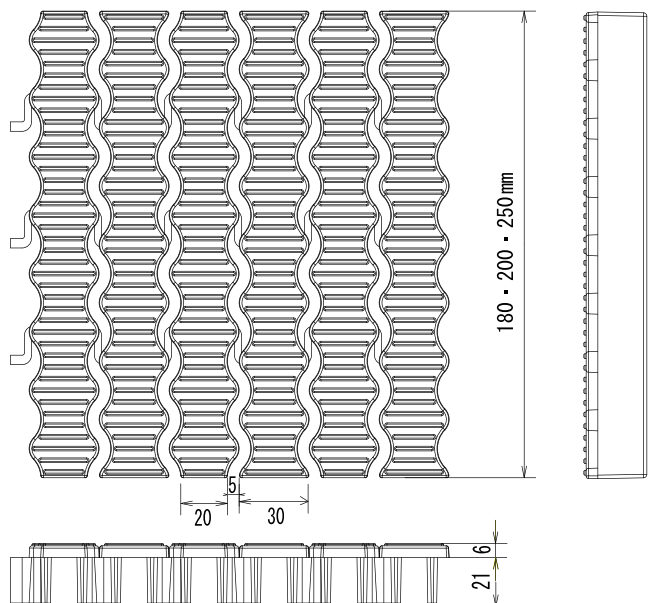

環境づくりのバイオニア
ミヅシマ工業株式会社 <https://www.mizushima21.co.jp/>

- □本部 〒550-0014 大阪市西区北堀江1-6-7 TEL06-6534-1201代
- □京都工場 〒601-8203 京都市南区久世築山町380-2 TEL075-934-6661代
- □東京営業所 〒120-0022 東京都足立区柳原2-54-12 TEL03-3870-4715代
- □名古屋営業所 〒462-0047 名古屋市北区金城町3-26-1 TEL052-911-4306代
- □大阪営業所 〒550-0014 大阪市西区北堀江1-6-7 TEL06-6531-7571代
- □福岡地区駐在