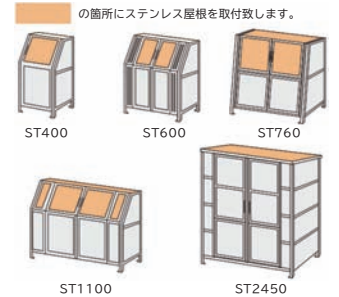

質実剛健

【ジャンボメッシュ】

シンプルな構造に裏打ちされた強度とメッシュ構造による使いやすさの両立。

スチール製 内容量：400~2900L

ジャンボメッシュ

- メッシュ構造ですので臭いがこもらず、集積状況が一目で確認可能な大型屑入れです。
- ゴミの投棄は上面扉から、回収時には下部の扉からとスムーズな作業が容易にできます。

出荷目安※A 約2週間

- 材質：スチール（亜鉛メッキ）
- 内容量：ST400/約400L
ST600/約600L
ST760/約800L
ST1100/約1200L
ST2450/約2900L
- 1台重量：ST400/約38kg
ST600/約50kg
ST760/約65kg
ST1100/約85kg
ST2450/約140kg
- 1ケース入数：1台

雨対策用としてステンレス屋根を別途で取り付け可能です。※別途運賃が発生します。またST400・ST600のみ規格タイプには天板のみステン板が最初から取り付けてあります。

上下共に大きく扉を開く事が可能です。

①ST400 203-0181

②ST600 203-0182

③ST760 203-0183

④ST1100 203-0184

⑤ST2450 203-0185

規格	仕様：間口×奥行×高さ	価格（カッコン内10%税込）
①ST400	600 × 700 × 1200mm	1台 / ¥74,750 (82,225)
②ST600	900 × 700 × 1200mm	1台 / ¥92,000 (101,200)
③ST760	1200 × 700 × 1200mm	1台 / ¥126,500 (139,150)
④ST1100	1800 × 700 × 1200mm	1台 / ¥154,000 (169,400)
⑤ST2450	1800 × 900 × 1800mm	1台 / ¥276,000 (303,600)

規格・品番

ST400 : 400L
① 203-0181

ST600 : 600L
② 203-0182

ST760 : 800L
③ 203-0183

ST1100 : 1200L
④ 203-0184

ST2450 : 2900L
⑤ 203-0185

スマートフォンで閲覧可能です。図面

- ※A 数量在庫数により、記載されている出荷可能日での対応ができない場合がありますのでご了承ください。
- ※B 別途で完成品出荷可能です。（送料別途）