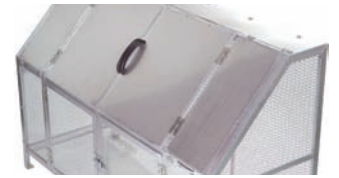

質実剛健

【ジャンボメッシュ】

シンプルな構造に裏打ちされた強度とメッシュ構造による使いやすさの両立。

スチール製 内容量：400~2900L

ジャンボメッシュ

- メッシュ構造ですので臭いがこもらず、集積状況が一目で確認可能な大型屑入れです。
- ゴミの投棄は上面扉から、回収時には下部の扉からとスムーズな作業が容易にできます。

出荷目安※A 約2週間

- 材質：スチール（亜鉛メッキ）
- 内容量：ST400/約400L
ST600/約600L
ST760/約800L
ST1100/約1200L
ST2450/約2900L
- 1台重量：ST400/約38kg
ST600/約50kg
ST760/約65kg
ST1100/約85kg
ST2450/約140kg
- 1ケース入数：1台

雨対策用としてステンレス屋根を別途で取り付け可能です。※別途運賃が発生します。またST400・ST600のみ規格タイプには天板のみステン板が最初から取り付けてあります。

上下共に大きく扉を開く事が可能です。

①ST400 203-0181

②ST600 203-0182

③ST760 203-0183

④ST1100 203-0184

⑤ST2450 203-0185

規格	仕様：間口×奥行×高さ	価格（カッコン内10%税込）
①ST400	600 × 700 × 1200mm	1台 / ¥74,750 (82,225)
②ST600	900 × 700 × 1200mm	1台 / ¥92,000 (101,200)
③ST760	1200 × 700 × 1200mm	1台 / ¥126,500 (139,150)
④ST1100	1800 × 700 × 1200mm	1台 / ¥154,000 (169,400)
⑤ST2450	1800 × 900 × 1800mm	1台 / ¥276,000 (303,600)

規格・品番

ST400 : 400L
① 203-0181

ST600 : 600L
② 203-0182

ST760 : 800L
③ 203-0183

ST1100 : 1200L
④ 203-0184

ST2450 : 2900L
⑤ 203-0185

スマートフォンで閲覧可能です。図面

- ※A 数量在庫数により、記載されている出荷可能日での対応ができない場合がありますのでご了承ください。
- ※B 別途で完成品出荷可能です。（送料別途）