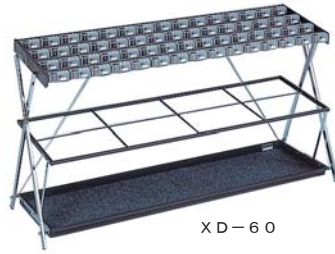

●アルミレインスタンドP 1 8

サイズ：間口560×奥行300×高さ500mm
収納本数目安：18本 材質：アルミ他
¥58,536/台(税込) ¥54,200/台(税抜)

●アルミレインスタンドP 2 7

サイズ：間口820×奥行300×高さ500mm
収納本数目安：27本 材質：アルミ他
¥70,848/台(税込) ¥65,600/台(税抜)

本体の折り畳みが可能な傘立てです。(受注生産品)

●レインスタンド# 1 8

サイズ：間口515×奥行250×高さ460mm
収納本数目安：18本 材質：スチール他
¥24,300/台(税込) ¥22,500/台(税抜)

アルミ製の落ち着いたデザインの傘立てです。

●アルミUMBRELLA STAND

サイズ：上直径227×高さ450mm
材質：アルミニウム他
¥11,880/台(税込) ¥11,000/台(税抜)

K-60D

ダイヤルキー付きの傘立てです。

- **レインスタンドK-33D**
サイズ：間口1255 x 奥行365 x 高さ918mm
収納本数目安：33本 材質：スチール他
- **レインスタンドK-44D**
サイズ：間口1255 x 奥行485 x 高さ958mm
収納本数目安：44本 材質：スチール他
- **レインスタンドK-60D**
サイズ：間口1660 x 奥行485 x 高さ958mm
収納本数目安：60本 材質：スチール他

PC-44D

ダイヤルキー付きの傘立てです。

- **レインスタンドPC-33D**
サイズ：間口1325 x 奥行400 x 高さ940mm
収納本数目安：33本 材質：スチール他
- **レインスタンドPC-44D**
サイズ：間口1235 x 奥行520 x 高さ980mm
収納本数目安：44本 材質：スチール他
- **レインスタンドPC-60D**
サイズ：間口1645 x 奥行520 x 高さ980mm
収納本数目安：60本 材質：スチール他

XD-60

ダイヤルキー付きの折り畳み傘立て。

- **鍵付き折り畳み式傘立てXD-33**
サイズ：間口1295 x 奥行365 x 高さ870mm
収納本数目安：33本 材質：スチール他
- **鍵付き折り畳み式傘立てXD-44**
サイズ：間口1295 x 奥行530 x 高さ855mm
収納本数目安：44本 材質：スチール他
- **鍵付き折り畳み式傘立てXD-60**
サイズ：間口1695 x 奥行530 x 高さ855mm
収納本数目安：60本 材質：スチール他