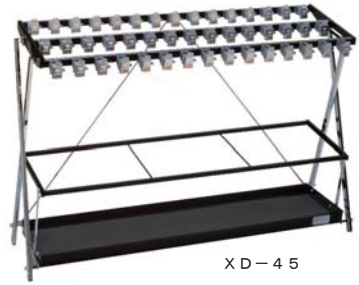

サイズ：間口515×奥行250×高さ460mm
収納本数目安：18本 材質：スチール他
¥24,300/台(税込) ¥22,500/台(税抜)

アルミ製の落ち着いたデザインの傘立てです。

●アルミUMBRELLA STAND

サイズ：上直径227×高さ450mm
材質：アルミニウム他
¥11,880/台(税込) ¥11,000/台(税抜)

K-60D

ダイヤルキー付きの傘立てです。

- **レインスタンドK-33D**
サイズ：間口1255 x 奥行365 x 高さ918mm
収納本数目安：33本 材質：スチール他
- **レインスタンドK-44D**
サイズ：間口1255 x 奥行485 x 高さ958mm
収納本数目安：44本 材質：スチール他
- **レインスタンドK-60D**
サイズ：間口1660 x 奥行485 x 高さ958mm
収納本数目安：60本 材質：スチール他

PC-44D

ダイヤルキー付きの傘立てです。

- **レインスタンドPC-33D**
サイズ：間口1325 x 奥行400 x 高さ940mm
収納本数目安：33本 材質：スチール他
- **レインスタンドPC-44D**
サイズ：間口1235 x 奥行520 x 高さ980mm
収納本数目安：44本 材質：スチール他
- **レインスタンドPC-60D**
サイズ：間口1645 x 奥行520 x 高さ980mm
収納本数目安：60本 材質：スチール他

XD-60

ダイヤルキー付きの折り畳み傘立て。

- **鍵付き折り畳み式傘立てXD-33**
サイズ：間口1295 x 奥行365 x 高さ870mm
収納本数目安：33本 材質：スチール他
- **鍵付き折り畳み式傘立てXD-44**
サイズ：間口1295 x 奥行530 x 高さ855mm
収納本数目安：44本 材質：スチール他
- **鍵付き折り畳み式傘立てXD-60**
サイズ：間口1695 x 奥行530 x 高さ855mm
収納本数目安：60本 材質：スチール他

XD-45

タグキータイプの折り畳み傘立てです。

- **鍵付き折り畳み式傘立てX-20**
サイズ：間口880 x 奥行273 x 高さ885mm
収納本数目安：20本 材質：スチール他
- **鍵付き折り畳み式傘立てX-30**
サイズ：間口1280 x 奥行273 x 高さ885mm
収納本数目安：30本 材質：スチール他
- **鍵付き折り畳み式傘立てX-45**
サイズ：間口1295 x 奥行365 x 高さ860mm
収納本数目安：45本 材質：スチール他
- **鍵付き折り畳み式傘立てX-60**
サイズ：間口1295 x 奥行530 x 高さ855mm
収納本数目安：60本 材質：スチール他