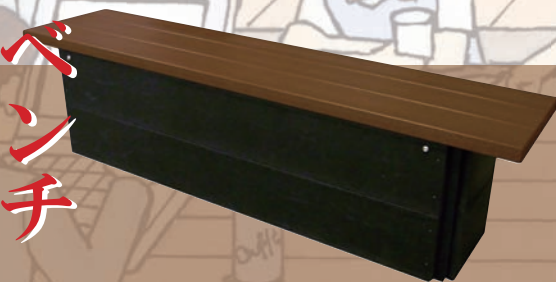

寝ころび  
防止  
ベンチ

セパレートベンチSB4-LC

サイズ:1800×412×583mm  
価格:113,000円(税込124,300)

テーブル  
&  
ベンチ

リサイクルデュオ

■#67  
サイズ:1800×670×707mm  
価格:276,000円(税込303,600)

■#80  
サイズ:1800×804×707mm  
価格:296,000円(税込325,600)

収納庫  
付き  
ベンチ

キャビネットベンチCB4-LC

サイズ:1800×412×437mm  
価格:194,000円(税込213,400)

保安全管理用品の管理  
抜群の収納力!

大容量の収納庫  
(内寸)W1300×D300×320mm

環境づくりのハイオピナー  
ミヅシマ工業株式会社 <https://www.mizushima21.co.jp/>

- 本部 〒550-0014 大阪市西区北堀江1-6-7 TEL06-6534-1201(代)
- 京都工場 〒601-8203 京都市南区久世築山町380-2 TEL075-934-6661(代)
- 東京営業所 〒120-0022 東京都足立区柳原2-54-12 TEL03-3870-4715(代)
- 名古屋営業所 〒462-0047 名古屋市北区金城町3-26-1 TEL052-911-4306(代)
- 大阪営業所 〒550-0014 大阪市西区北堀江1-6-7 TEL06-6531-7571(代)
- 福岡地区駐在