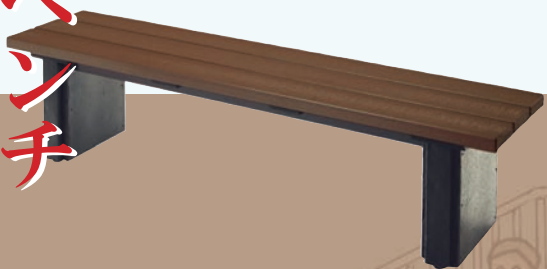

ゆったり座れる  
再生樹脂製の正方形ベンチ

# スクエアベンチ

再生材使用

アンカープレート付

お客様組立製品

材質：座板/ASA・ポリスチレン（再生100%）  
脚部/スチール（粉体塗装）

サイズ：1246×1246×400mm

重量：約68kg

価格：232,000円（税込255,200）

# 同じデザインでバリエーションが豊富 リサイクルベンチRB4シリーズ

定番の  
多目的  
ベンチ

リサイクルベンチRB4-LC

サイズ:1800×412×437mm  
価格:94,000円(税込103,400)

テーブル

リサイクルテーブル

■#67  
サイズ:1800×670×707mm  
価格:144,000円(税込158,400)

■#80  
サイズ:1800×804×707mm  
価格:160,000円(税込176,000)

寝ころび  
防止  
ベンチ

セパレートベンチSB4-LC

サイズ:1800×412×583mm  
価格:113,000円(税込124,300)

テーブル  
&  
ベンチ

リサイクルデュオ

■#67  
サイズ:1800×670×707mm  
価格:276,000円(税込303,600)

■#80  
サイズ:1800×804×707mm  
価格:296,000円(税込325,600)

収納庫  
付き  
ベンチ