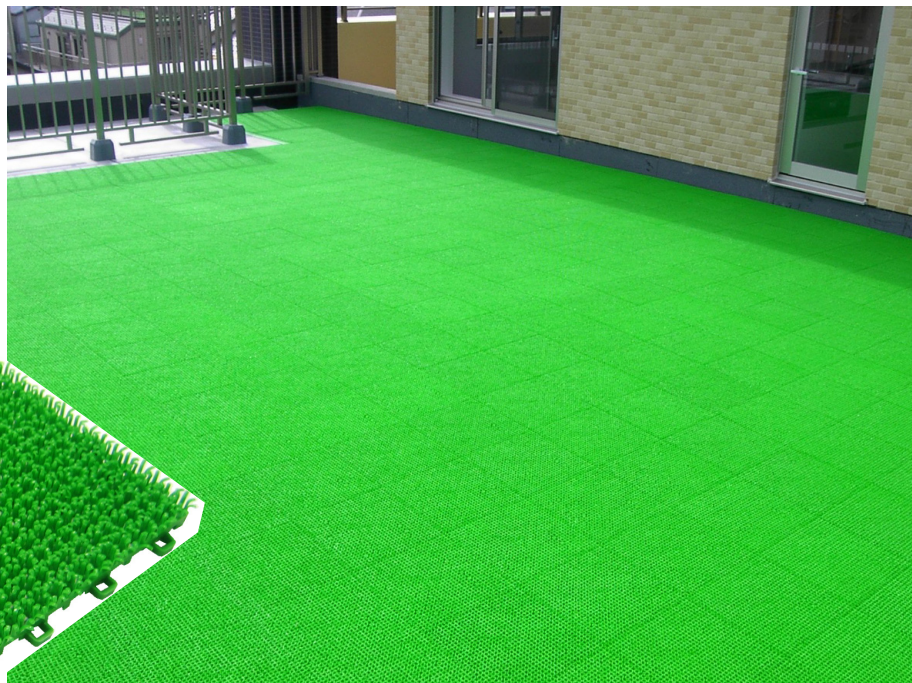

■ ジョイント人工芝生 (材質: エチレン酢酸ビニール)

- 本体
 価格: ¥1,386/枚 (税込) ¥1,260/枚 (税抜)
 サイズ: 300X300X高さ25mm
 カラー: グリーン・レッド・イエロー・ホワイト
 1㎡重量: 約4.1kg
- 中フチ (スロープ)
 価格: ¥352/個 (税込) ¥320/個 (税抜)
 サイズ: 75X150X20mm
 カラー: グリーン
- コーナー (スロープ)
 価格: ¥220/個 (税込) ¥200/個 (税抜)
 サイズ: 75X75X20mm
 カラー: グリーン

クッション性・排水性にも優れ、計4色のカラーで演出が可能です。

ジョイント人工芝生

30cmの組立
 どんな所にも
 簡単に敷き込めます

■ ジョイント人工芝生ホームタイプ
 (材質: エチレン酢酸ビニール・カラー: グリーン)

- 本体
 価格: ¥1,100/枚 (税込) ¥1,000/枚 (税抜)
 サイズ: 300X300X高さ20mm
 1㎡重量: 約3kg
- 中フチ (スロープ)
 価格: ¥374/個 (税込) ¥340/個 (税抜)
 サイズ: 50X300X高さ20mm
- コーナー (スロープ)
 価格: ¥198/個 (税込) ¥180/個 (税抜)
 サイズ: 50X50X高さ20mm