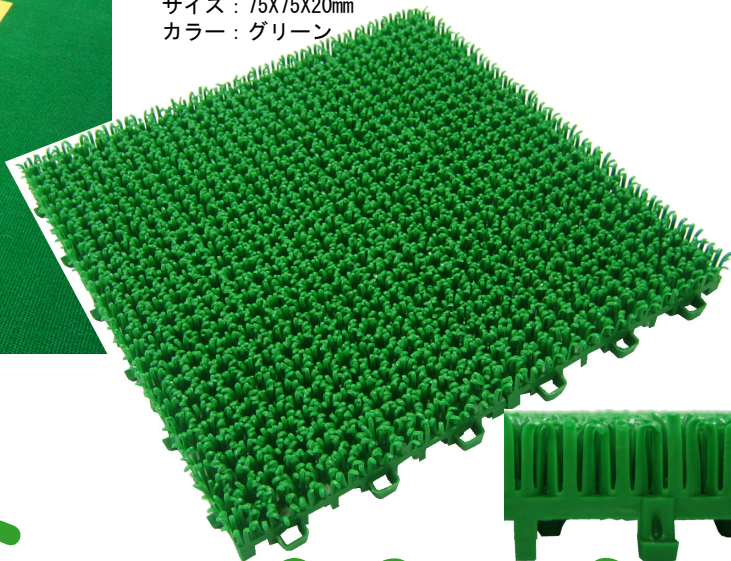

■ ジョイント人工芝生 (材質: エチレン酢酸ビニール)

- 本体
 価格: ¥1,386/枚 (税込) ¥1,260/枚 (税抜)
 サイズ: 300X300X高さ25mm
 カラー: グリーン・レッド・イエロー・ホワイト
 1㎡重量: 約4.1kg
- 中フチ (スロープ)
 価格: ¥352/個 (税込) ¥320/個 (税抜)
 サイズ: 75X150X20mm
 カラー: グリーン
- コーナー (スロープ)
 価格: ¥220/個 (税込) ¥200/個 (税抜)
 サイズ: 75X75X20mm
 カラー: グリーン

クッション性・排水性にも優れ、計4色のカラーで演出が可能です。

ジョイント人工芝生

30cmの組立
 どんな所にも
 簡単に敷き込めます

■ ジョイント人工芝生ホームタイプ
 (材質: エチレン酢酸ビニール・カラー: グリーン)

- 本体
 価格: ¥1,100/枚 (税込) ¥1,000/枚 (税抜)
 サイズ: 300X300X高さ20mm
 1㎡重量: 約3kg
- 中フチ (スロープ)
 価格: ¥374/個 (税込) ¥340/個 (税抜)
 サイズ: 50X300X高さ20mm
- コーナー (スロープ)
 価格: ¥198/個 (税込) ¥180/個 (税抜)
 サイズ: 50X50X高さ20mm