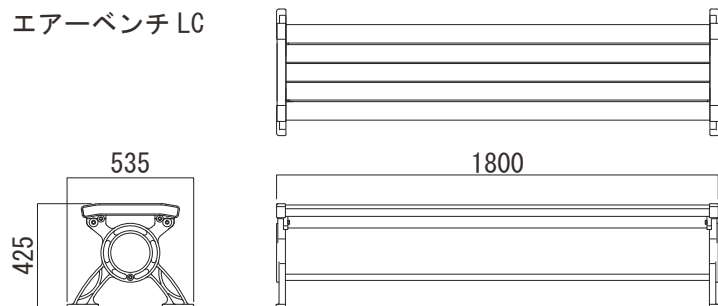

■商品構成

- ●材 質：脚部／アルミ鋳物
  座板／アクリル樹脂
  その他鋼材部／スチール
- ●カ ラ ー：脚部・補強金具／レッド、ブルー、オレンジ、イエロー
  ホワイト、シルバー、ブラック（全色・粉体焼付塗装）
- ●サ イ ズ：エアベンチ LC / W1800×D535×H425mm
  エアベンチ LW / W1800×D560×H720mm
  エアベンチ LWE / W1800×D560×H425mm
- ●1台重量：LC / 約 42kg LW / 約 55kg LWE / 約 57kg

エアベンチ LC