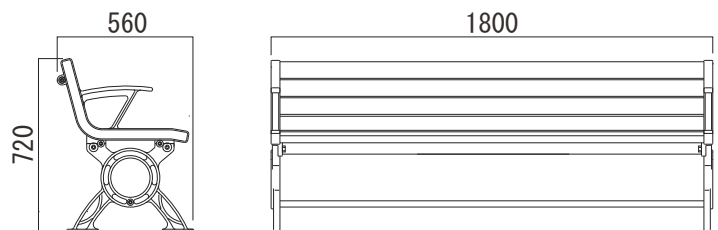

エアベンチ LWE

■設置時のお願い

- ●製品は出来るだけ水平を保って設置して下さい。水平を保たないとぐらつきや歪みが生じ、製品の変形や破損の原因につながります。

■お手入れのしかた

- ●日常のお手入れは、柔らかい布でから拭きしてください。
- ●樹脂部は、水に濡れたままにしておくことやアルコール及びシンナー系溶剤を使うと、変色する場合があります。
- ●鋼製部は、水に濡れたままにしておくことやアルコール及びシンナー系溶剤を使うと、防錆能力が低下して、サビなどの原因になります。
- ●汚れが著しい場合は、次の①～③の手順を守って汚れを落としてください。
  - ①薄めた中性洗剤につけた布をかたく絞って拭いてください。
  - ②水につけた布をよく絞って、洗剤が残らないように拭いてください。
  - ③乾いたら柔らかい布で水分が残らないように拭いてください。※汚れが落ちない場合は①～③の作業を繰り返してください。
- ●焦げ目や傷が付くと補修できない場合がありますので、取扱いに十分注意してください。
- ●製品を移動するときは、必ず2名以上で持ち上げて行ってください。引きずって移動すると床に傷がつき、製品の破損の原因になります。
- ●廃棄の場合は各自治体の指示に従って適切に処理して下さい。