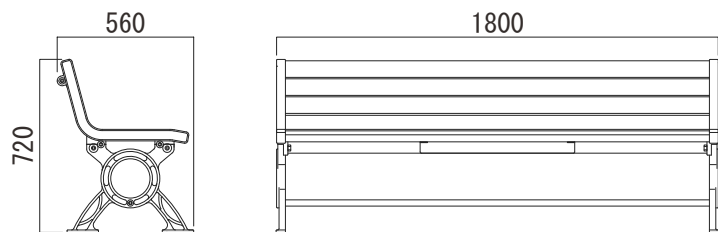

■商品構成

- ●材 質：脚部／アルミ鋳物
  座板／アクリル樹脂
  その他鋼材部／スチール
- ●カ ラ ー：脚部・補強金具／レッド、ブルー、オレンジ、イエロー
  ホワイト、シルバー、ブラック（全色・粉体焼付塗装）
- ●サ イ ズ：エアベンチ LC / W1800×D535×H425mm
  エアベンチ LW / W1800×D560×H720mm
  エアベンチ LWE / W1800×D560×H425mm
- ●1台重量：LC / 約 42kg LW / 約 55kg LWE / 約 57kg

エアベンチ LW

■設置時のお願い

- ●製品は出来るだけ水平を保って設置して下さい。水平を保たないとぐらつきや歪みが生じ、製品の変形や破損の原因につながります。

■お手入れのしかた

- ●日常のお手入れは、柔らかい布でから拭きしてください。
- ●樹脂部は、水に濡れたままにしておくことやアルコール及びシンナー系溶剤を使うと、変色する場合があります。
- ●鋼製部は、水に濡れたままにしておくことやアルコール及びシンナー系溶剤を使うと、防錆能力が低下して、サビなどの原因になります。
- ●汚れが著しい場合は、次の①～③の手順を守って汚れを落としてください。
  - ①薄めた中性洗剤につけた布をかたく絞って拭いてください。
  - ②水につけた布をよく絞って、洗剤が残らないように拭いてください。
  - ③乾いたら柔らかい布で水分が残らないように拭いてください。※汚れが落ちない場合は①～③の作業を繰り返してください。
- ●焦げ目や傷が付くと補修できない場合がありますので、取扱いに十分注意してください。
- ●製品を移動するときは、必ず2名以上で持ち上げて行ってください。引きずって移動すると床に傷がつき、製品の破損の原因になります。
- ●廃棄の場合は各自治体の指示に従って適切に処理して下さい。