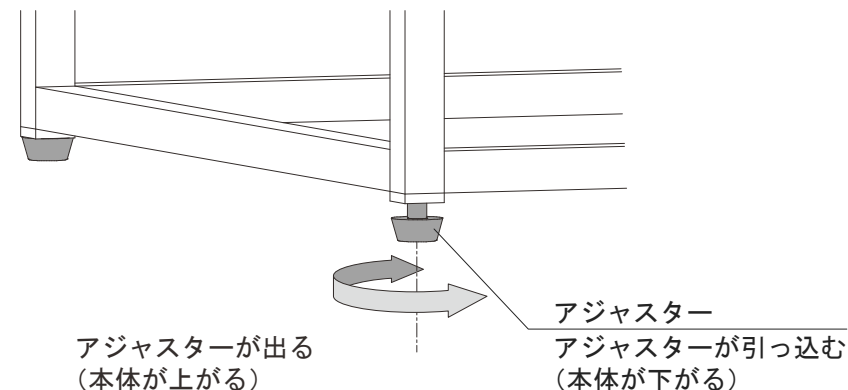

■設置時のお願い

- ●製品を設置位置におき、アジャスター(4ヶ所)を設置面の凹凸に合わせて設置し、本体を水平にしてください。水平を保っていないと、ぐらつきや歪みが生じ、製品の変形や破損の原因になります。
- ●アジャスターの使用方法