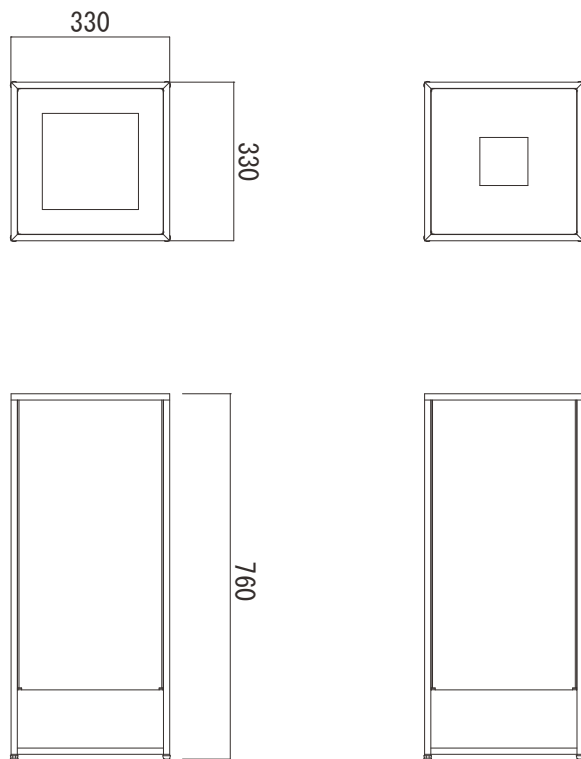

■商品構成

- ●材 質：フタ(100角穴)／スチール(粉体焼付塗装)
  フタ(200角穴)／スチール(粉体焼付塗装)
  袋掛け枠／スチール(粉体焼付塗装)
  本体・フレーム／スチール(粉体焼付塗装)
  アジャスターセット／ABS + PE
- ●カ ラ ー：フタ・本体／ライトグレー
  フレーム／ダークグレー
- ●サ イ ズ：W330×D330×H760mm
- ●1台重量：約13.0kg

※市販のゴミ袋(70L以上)をご使用ください。