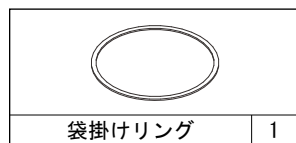

■商品構成

- 材 質：本体／スチール(粉体塗装)
側板パネル／100%再生PET
回転蓋／ステンレス
袋掛けリング／スチール(粉体塗装)
アジャスター／スチール+20%再生PP
- カ ラ ー：本体／ブラック
側板パネル／ブラウン
袋掛けリング／ブラック
- サ イ ズ：W300×D300×H700mm
- 1台重量：約8.7kg

●付属品

■設置時のお願い

- 製品は出来るだけ水平を保って設置して下さい。水平を保たないとぐらつきや歪みが生じ、製品の変形や破損の原因につながります。