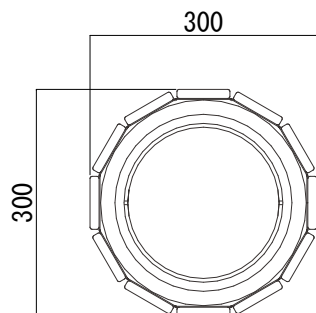

■商品構成

- 材 質：本体／スチール(粉体塗装)
側板パネル／100%再生PET
回転蓋／ステンレス
袋掛けリング／スチール(粉体塗装)
アジャスター／スチール+20%再生PP
- カ ラ ー：本体／ブラック
側板パネル／ブラウン
袋掛けリング／ブラック
- サ イ ズ：W300×D300×H700mm
- 1台重量：約8.7kg

●付属品

■設置時のお願い

- 製品は出来るだけ水平を保って設置して下さい。水平を保たないとぐらつきや歪みが生じ、製品の変形や破損の原因につながります。