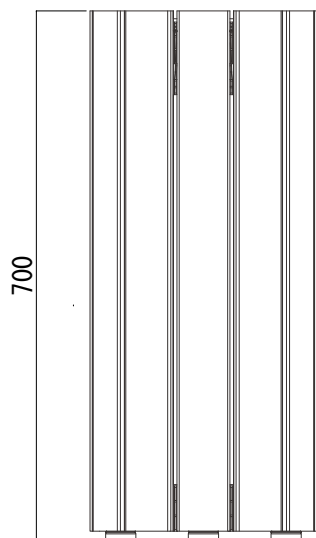

■商品構成

- 材 質：本体／スチール(粉体塗装)
側板パネル／100%再生PET
回転蓋／ステンレス
袋掛けリング／スチール(粉体塗装)
アジャスター／スチール+20%再生PP
- カ ラ ー：本体／ブラック
側板パネル／ブラウン
袋掛けリング／ブラック
- サ イ ズ：W300×D300×H700mm
- 1台重量：約8.7kg

●付属品

■設置時のお願い

- 製品は出来るだけ水平を保って設置して下さい。水平を保たないとぐらつきや歪みが生じ、製品の変形や破損の原因につながります。