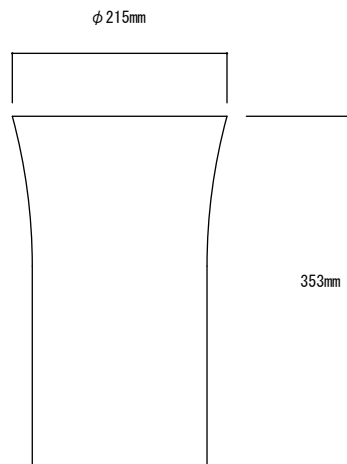

## ■商品構成

- 材質：本体：アルミ
- カラー：シルバー（メラミン焼付塗装）
- 1台重量：約600g