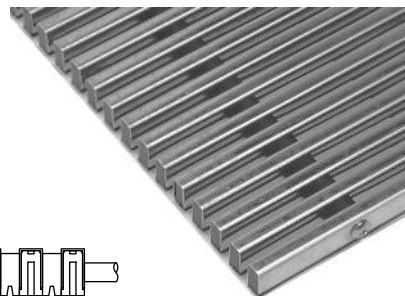

2023. 7. 25

■商品構成

サイレントマット

- 材質：本体：ステンレス プラスチックベース：高圧ポリエチレン
：ストレート部材：塩化ビニール シャフト：ステンレス
- ストレート部カラー：グリーン・ブラック・キャビン
- 1㎡重量：A：約18.1kg B：約17.5kg

●Aタイプ

●Bタイプ

■設置時のお願い

- 樹脂部品を使用している為、直射日光や輻射熱等で高温になる場所での設置に関しては、ご注意ください。
- この製品を設置する場合の水捌けの傾斜はできるだけ少なくしてください。
- この製品を設置する場合は、設置面にゴミや凹凸がないようにしてください。
- 樹脂製品の為、温度変化により伸縮を繰り返し最終的に縮む傾向となります。また設置面が商品の融点を超える場合、融け、浪打が生じる場合がありますのでご注意ください。