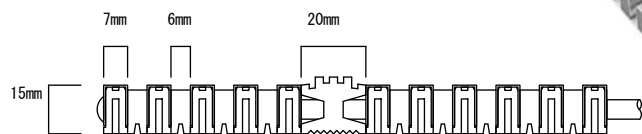

2023. 7. 25

■商品構成

サイレントマット

- 材質：本体：ステンレス プラスチックベース：高圧ポリエチレン
：ストレート部材：塩化ビニール シャフト：ステンレス
- ストレート部カラー：グリーン・ブラック・キャビン
- 1㎡重量：A：約18.1kg B：約17.5kg

●Aタイプ

●Bタイプ

■設置時のお願い

- 樹脂部品を使用している為、直射日光や輻射熱等で高温になる場所での設置に関しては、ご注意ください。
- この製品を設置する場合の水捌けの傾斜はできるだけ少なくしてください。
- この製品を設置する場合は、設置面にゴミや凹凸がないようにしてください。
- 樹脂製品の為、温度変化により伸縮を繰り返し最終的に縮む傾向となります。また設置面が商品の融点を超える場合、融け、浪打が生じる場合がありますのでご注意ください。