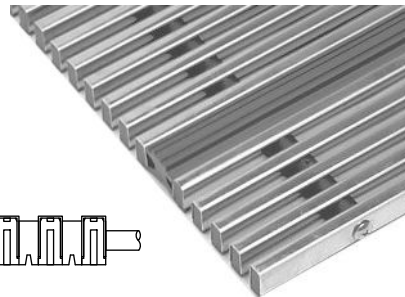

2023. 7. 25

■商品構成

サイレントマット

- 材質：本体：ステンレス プラスチックベース：高圧ポリエチレン
：ストレート部材：塩化ビニール シャフト：ステンレス
- ストレート部カラー：グリーン・ブラック・キャビン
- 1㎡重量：A：約18.1kg B：約17.5kg

●Aタイプ

●Bタイプ

■設置時のお願い

- 樹脂部品を使用している為、直射日光や輻射熱等で高温になる場所での設置に関しては、ご注意ください。
- この製品を設置する場合の水捌けの傾斜はできるだけ少なくしてください。
- この製品を設置する場合は、設置面にゴミや凹凸がないようにしてください。
- 樹脂製品の為、温度変化により伸縮を繰り返し最終的に縮む傾向となります。また設置面が商品の融点を超える場合、融け、浪打が生じる場合がありますのでご注意ください。