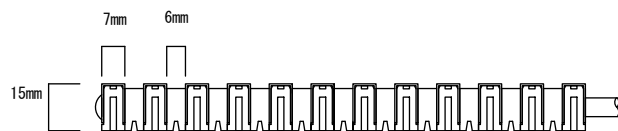

2023. 7. 25

■商品構成

サイレントマット

- 材質：本体：ステンレス プラスチックベース：高圧ポリエチレン
：ストレート部材：塩化ビニール シャフト：ステンレス
- ストレート部カラー：グリーン・ブラック・キャビン
- 1㎡重量：A：約18.1kg B：約17.5kg

●Aタイプ

●Bタイプ

■設置時のお願い

- 樹脂部品を使用している為、直射日光や輻射熱等で高温になる場所での設置に関しては、ご注意ください。
- この製品を設置する場合の水捌けの傾斜はできるだけ少なくしてください。
- この製品を設置する場合は、設置面にゴミや凹凸がないようにしてください。
- 樹脂製品の為、温度変化により伸縮を繰り返し最終的に縮む傾向となります。また設置面が商品の融点を超える場合、融け、浪打が生じる場合がありますのでご注意ください。