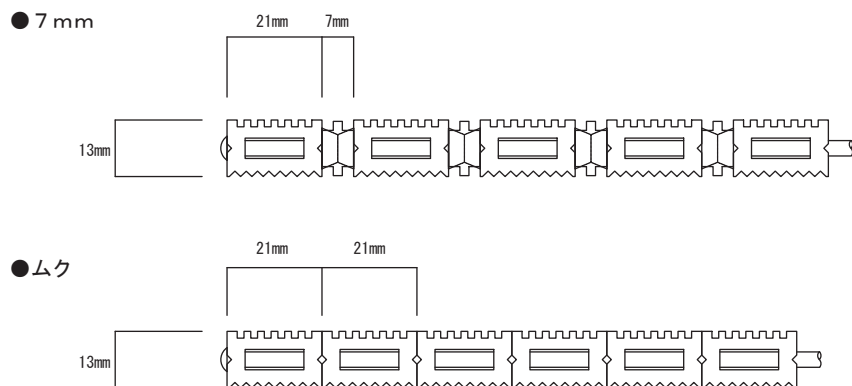

本部 〒550-0014 大阪府大阪市西区北堀江1丁目6番7号 TEL06-6534-1201 (代)

2023. 7. 25

■商品構成

- 材質：塩化ビニール
- カラー：グリーン・ブラウン・グレー・ホワイト・ブルー・クリーム・レッド・ブラック
- 1㎡重量：7mm：約13.8kg ムク：9.8kg

■設置時のお願い

- 樹脂製品の為、直射日光や輻射熱等で高温になる場所での設置に関しては、ご注意ください。
- この製品を傾斜部に設置しないでください。
- この製品は、平坦な場所での小サイズや滑りやすい床面での設置には、製品自身の滑り防止をしてください。
- 置き敷きとして使用される場合は、つまづく恐れがありますので専用枠をご使用ください。
- 巻き癖がついている場合は、十分巻き癖を取り去ってから施行してください。
- この製品を設置する場合は、設置面にゴミや凹凸がないようにしてください。
- 温度差により多少の伸縮をします。
- 樹脂製品の為、温度変化により伸縮を繰り返し最終的に縮む傾向となります。また設置面が商品の融点を超える場合、融け、浪打が生じる場合がありますのでご注意ください。