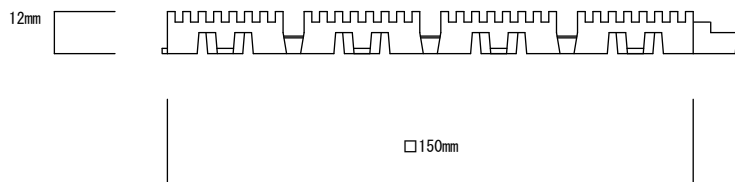

■商品構成

- 材質：低密度ポリエチレン
- カラー：グリーン・グレー
- 1㎡重量：約4.6kg

■設置時のお願い

- この製品はジョイント式です。結合が完全に出来ているか、ご確認の上ご使用ください。
- 樹脂製品の為、直射日光や輻射熱等で高温になる場所での設置に関しては、ご注意ください。
- この製品を傾斜部に設置しないでください。
- この製品を設置する場合は、設置面にゴミや凹凸がないようにしてください。
- 樹脂製品の為、温度変化により伸縮を繰り返し最終的に縮む傾向となります。また設置面が商品の融点を超える場合、融け、浪打が生じる場合がありますのでご注意ください。