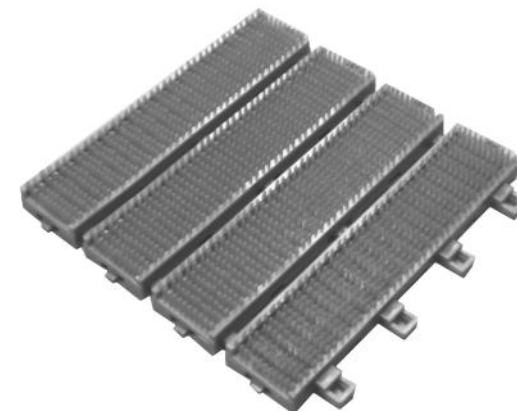

■安全のために必ず守って頂きたいこと

- ●この製品は、泥落とし専用マットです。用途以外には使用しないでください。
- ●この製品は、ジョイント式です。結合が完全に出来ているかご確認の上ご使用ください。
- ●樹脂製品の為、火気を近づけないでください。
- ●樹脂製品の為、高温になる場所でのご使用は避けてください。変形や破損の原因になります。
- ●この製品を傾斜部に設置しないでください。製品自身及び使用者の滑りの原因となります。
- ●この製品は、平坦な場所での小サイズや滑りやすい床面の設置には、製品自身の滑り防止をしてください。
- ●この製品を他の場所へ移動する場合は、この説明書も共に貸し出し、よく読んでから使用するようにご指導ください。

乱暴な取り扱いや用途以外の使用は避けてください。

環境づくりのバイオニア
ミツシヤ工業株式会社

本部 〒550-0014 大阪府大阪市西区北堀江1丁目6番7号 TEL06-6534-1201 (代)

取扱説明書

リフレッシュマット

このたびは**ミツシヤ**製品をお買い上げ戴きましてありがとうございます。この説明書はこの製品の使い方と使用上の注意事項について記載しています。ご使用前に、この説明書をよくお読みの上、正しくお使いください。また、この製品を未永くご使用戴くため、この説明書は大切に保存してください。