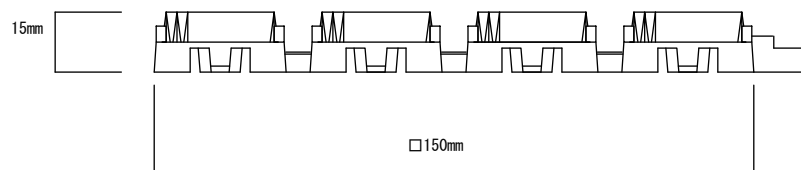

■商品構成

- 材質：低密度ポリエチレン
- カラー：グリーン
- 1㎡重量：約4.6kg

■設置時のお願い

- この製品はジョイント式です。結合が完全に出来ているか、ご確認の上ご使用ください。
- 樹脂製品の為、直射日光や輻射熱等で高温になる場所での設置に関しては、ご注意ください。
- この製品を傾斜部に設置しないでください。
- この製品を設置する場合は、設置面にゴミや凹凸がないようにしてください。
- 温度差により多少の伸縮をします。
- 樹脂製品の為、温度変化により伸縮を繰り返し最終的に縮む傾向となります。また設置面が商品の融点を超える場合、融け、浪打が生じる場合がありますのでご注意ください。