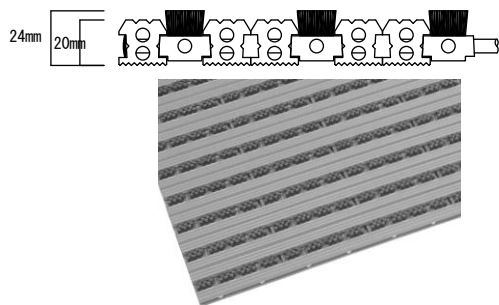

■商品構成

- 材質：特殊塩化ビニール
ブラシ駒：（ベース）ポリプロピレン
ブラシ：塩化ビニール
- カラー：グレー・ブラウン
- 1㎡重量：ムクタイプ：約17kg
スタンダードタイプ：約15.6kg

ムク

スタンダード

■設置時のお願い

- 樹脂製品の為、直射日光や輻射熱等で高温になる場所での設置に関しては、ご注意ください。
- この製品を傾斜部に設置しないでください。
- この製品は平坦な場所での小サイズや滑りやすい床面での設置には製品自身の滑り防止をしてください。
- この製品を設置する場合は、設置面にゴミや凹凸がないようにしてください。
- 置き敷きとして使用される場合は、つまづく恐れがありますので、専用枠をご利用ください。
- 温度差により多少の伸縮をします。
- 樹脂製品の為、温度変化により伸縮を繰り返し最終的に縮む傾向となります。また設置面が商品の融点を超える場合、融け、浪打が生じる場合がありますのでご注意ください。