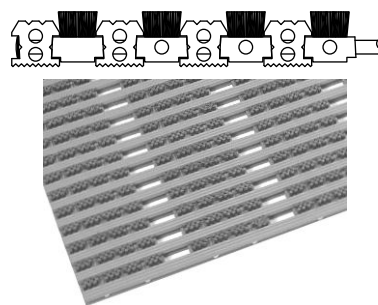

■商品構成

- 材質：特殊塩化ビニール
ブラシ駒：（ベース）ポリプロピレン
ブラシ：塩化ビニール
- カラー：グレー・ブラウン
- 1㎡重量：ムクタイプ：約17kg
スタンダードタイプ：約15.6kg

ムク

スタンダード

■設置時のお願い

- 樹脂製品の為、直射日光や輻射熱等で高温になる場所での設置に関しては、ご注意ください。
- この製品を傾斜部に設置しないでください。
- この製品は平坦な場所での小サイズや滑りやすい床面での設置には製品自身の滑り防止をしてください。
- この製品を設置する場合は、設置面にゴミや凹凸がないようにしてください。
- 置き敷きとして使用される場合は、つまづく恐れがありますので、専用枠をご利用ください。
- 温度差により多少の伸縮をします。
- 樹脂製品の為、温度変化により伸縮を繰り返し最終的に縮む傾向となります。また設置面が商品の融点を超える場合、融け、浪打が生じる場合がありますのでご注意ください。