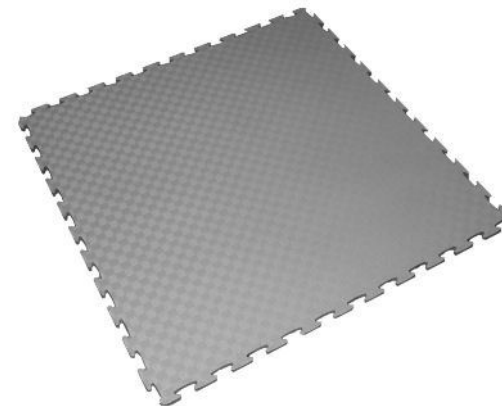

■安全のために必ず守って頂きたいこと

- ●この製品は、屋内用マットです。用途以外には使用しないでください。
- ●この製品はジョイント式です。結合が完全に出来ているかご確認の上ご使用ください。
- ●樹脂製品の為、火気を近づけないでください。
- ●樹脂製品の為、高温になる場所でのご使用は避けてください。変形や破損の原因になります。
- ●この製品は平坦な場所での設置であっても、小サイズや滑りやすい床面での使用には、ご注意ください。
- ●この製品を傾斜部に設置しないでください。製品自身及び使用者の滑りの原因となります。
- ●この製品を他の場所へ移動する場合は、この説明書も共に貸し出し、よく読んでから使用するようにご指導ください。

乱暴な取り扱いや用途以外の使用は避けてください。

環境づくりのバイオニア
ミツシヤ工業株式会社

本部 〒550-0014 大阪府大阪市西区北堀江1丁目6番7号 TEL 06-6534-1201 (代)

取扱説明書

ジョイントタタミ

このたびは**ミツシヤ**製品をお買い上げ戴きましてありがとうございます。この説明書はこの製品の使い方と使用上の注意事項について記載しています。ご使用前に、この説明書をよくお読みの上、正しくお使いください。また、この製品を未永くご使用戴くため、この説明書は大切に保存してください。