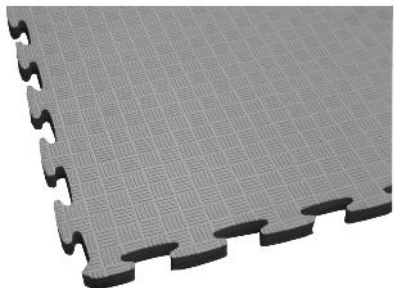

## ■商品構成

- 材質：化学架橋ポリエチレンフォーム
- 厚み：約18mm
- カラー：ピンク・オリーブ・イエロー・グリーン  
(スロープはグレーのみ)

本体：900×900

スロープ：80×900