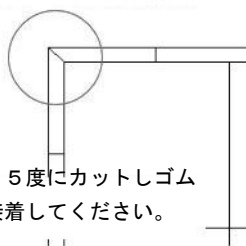

■設置時のお願い

- ●この製品はジョイント式です。結合が完全に出ているか、ご確認の上ご使用ください。
- ●樹脂製品の為、直射日光や輻射熱等で高温になる場所での設置に関しては、ご注意ください。
- ●この製品を傾斜部に設置しないでください。
- ●この製品を設置する場合は、設置面にゴミや凹凸がないようにしてください。
- ●置き敷きとして使用される場合は、つまづく恐れがありますので、専用フチをご利用ください。
- ●樹脂製品の為、温度変化により伸縮を繰り返し最終的に縮む傾向となります。また設置面が商品の融点を超える場合、融け、浪打が生じる場合がありますのでご注意ください。

スロープの取り付け方法

コーナー部は45度にカットしゴム系の接着剤で接着してください。