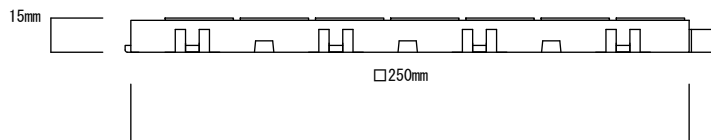

■商品構成

- 材質：再生特殊塩化ビニール
- カラー：グリーン・ブルー・オレンジ・ベージュ・グレー
- 1枚重量：約550g
- 中フチスロープもあります。

■設置時のお願い

- この製品はジョイント式です。結合が完全に出ているか、ご確認の上ご使用ください。
- 樹脂製品の為、直射日光や輻射熱等で高温になる場所での設置に関しては、ご注意ください。
- この製品を傾斜部に設置しないでください。
- この製品を設置する場合は、設置面にゴミや凹凸がないようにしてください。
- 置き敷きとして使用される場合は、つまづく恐れがありますので、専用フチをご利用ください。
- 樹脂製品の為、温度変化により伸縮を繰り返し最終的に縮む傾向となります。また設置面が商品の融点を超える場合、融け、浪打が生じる場合がありますのでご注意ください。