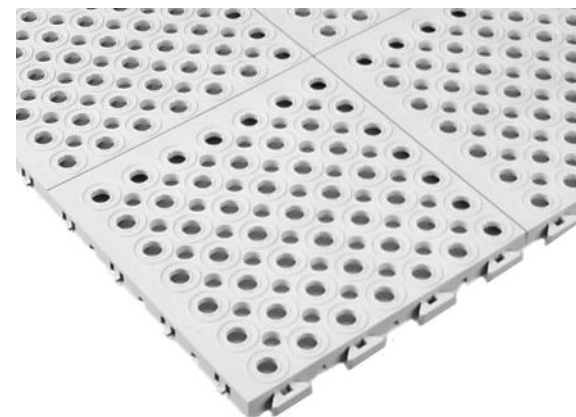

■安全のために必ず守って頂きたいこと

- ●この製品は、靴拭き&水切り用マットです。用途以外には使用しないでください。
- ●この製品は、ジョイント式です。結合が完全に出来ているかご確認の上ご使用ください。
- ●樹脂製品の為、火気を近づけないでください。
- ●樹脂製品の為、高温になる場所でのご使用は避けてください。変形や破損の原因になります。
- ●この製品を傾斜部に設置しないでください。製品自身及び使用者の滑りの原因となります。
- ●この製品を他の場所へ移動する場合は、この説明書も共に貸し出し、よく読んでから使用するようにご指導ください。

乱暴な取り扱いや用途以外の使用は避けてください。

環境づくりのバイオニア
ミツシヤ工業株式会社

本部 〒550-0014 大阪府大阪市西区北堀江1丁目6番7号 TEL06-6534-1201 (代)

取扱説明書

ソフトチェッカー

このたびは**ミツシヤ**製品をお買い上げ戴きましてありがとうございます。この説明書はこの製品の使い方と使用上の注意事項について記載しています。ご使用前に、この説明書をよくお読みの上、正しくお使いください。また、この製品を未永くご使用戴くため、この説明書は大切に保存してください。