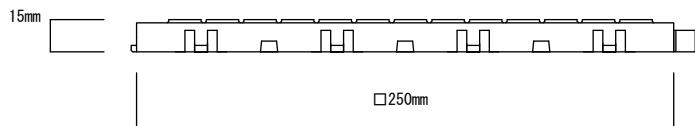

■商品構成

- 材質：特殊軟質塩化ビニール
- カラー：グリーン・ローズ・ベージュ・グレー
- 1㎡重量：約8.4kg
- 中フチスロープもあります。

■設置時のお願い

- この製品はジョイント式です。結合が完全に出来ているか、ご確認の上ご使用ください。
- 樹脂製品の為、直射日光や輻射熱等で高温になる場所での設置に関しては、ご注意ください。
- この製品を傾斜部に設置しないでください。
- この製品を設置する場合は、設置面にゴミや凹凸がないようにしてください。
- 置き敷きとして使用される場合は、つまづく恐れがありますので、専用フチをご利用ください。
- 樹脂製品の為、温度変化により伸縮を繰り返し最終的に縮む傾向となります。また設置面が商品の融点を超える場合、融け、浪打が生じる場合がありますのでご注意ください。