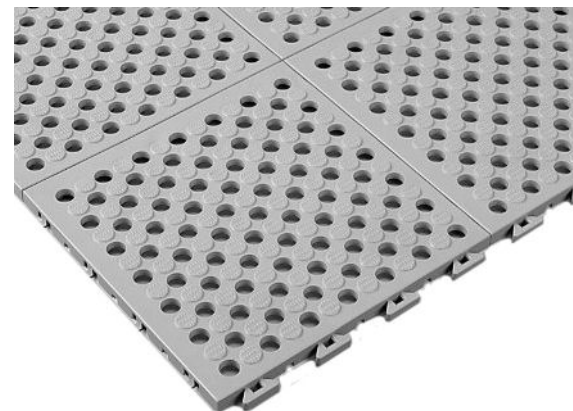

■安全のために必ず守って頂きたいこと

- ●この製品は、靴拭き&水切り用マットです。用途以外には使用しないでください。
- ●この製品は、ジョイント式です。結合が完全に出来ているかご確認の上ご使用ください。
- ●樹脂製品の為、火気を近づけないでください。
- ●樹脂製品の為、高温になる場所でのご使用は避けてください。変形や破損の原因になります。
- ●この製品を傾斜部に設置しないでください。製品自身及び使用者の滑りの原因となります。
- ●この製品を他の場所へ移動する場合は、この説明書も共に貸し出し、よく読んでから使用するようにご指導ください。

乱暴な取り扱いや用途以外の使用は避けてください。

環境づくりのバイオニア
ミツシヤ工業株式会社

本部 〒550-0014 大阪府大阪市西区北堀江1丁目6番7号 TEL 06-6534-1201 (代)

取扱説明書

タフチェッカー

このたびは**ミツシヤ**製品をお買い上げ戴きましてありがとうございます。この説明書はこの製品の使い方と使用上の注意事項について記載しています。ご使用前に、この説明書をよくお読みの上、正しくお使いください。また、この製品を未永くご使用戴くため、この説明書は大切に保存してください。