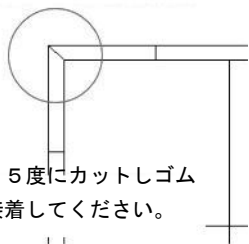

■設置時のお願い

- ●この製品はジョイント式です。結合が完全に出来ているか、ご確認の上ご使用ください。
- ●樹脂製品の為、直射日光や輻射熱等で高温になる場所での設置に関しては、ご注意ください。
- ●この製品を傾斜部に設置しないでください。
- ●この製品を設置する場合は、設置面にゴミや凹凸がないようにしてください。
- ●置き敷きとして使用される場合は、つまづく恐れがありますので、専用フチをご利用ください。
- ●樹脂製品の為、温度変化により伸縮を繰り返し最終的に縮む傾向となります。また設置面が商品の融点を超える場合、融け、浪打が生じる場合がありますのでご注意ください。

スロープの取り付け方法

コーナー部は45度にカットしゴム系の接着剤で接着してください。