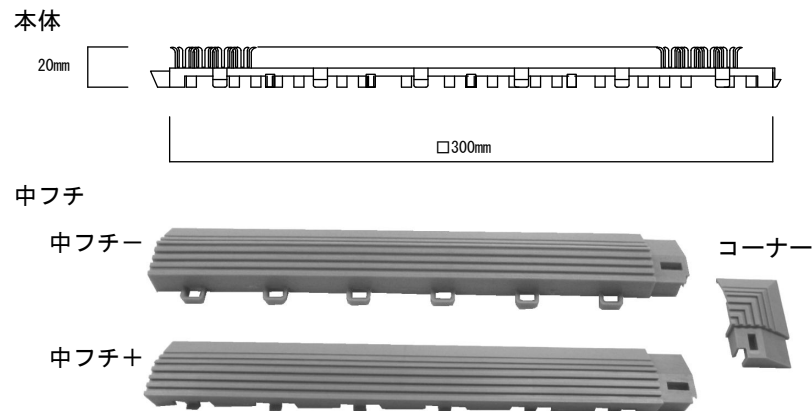

■安全のために必ず守って頂きたいこと

- この製品は、スノコ形状の人工芝生です。用途以外には使用しないでください。
- この製品は、ジョイント式です。結合が完全に出来ているかご確認の上ご使用ください。
- 樹脂製品の為、火気を近づけないでください。
- 樹脂製品の為、高温になる場所でのご使用は避けてください。変形や破損の原因になります。
- この製品を傾斜部に設置しないでください。製品自身及び使用者の滑りの原因となります。
- この製品の上に重量物を置かないでください。製品の変形や破損の原因になります。
- この製品は静電防止加工を施しておりますが、使用場所により発生する場合があります。
- 水切りと除塵効果を高める為の形状になっています。マットの上は走らないでください。
- この製品を他の場所へ移動する場合は、この説明書も共に貸し出し、よく読んでから使用するようにご指導ください。

本部 〒550-0014 大阪府大阪市西区北堀江1丁目6番7号 TEL06-6534-1201 (代)

2023. 7. 30

■商品構成

- 材質：エチレン酢酸ビニール（EVA）
- カラー：グリーン
- 1㎡重量：約3kg

■設置時のお願い

- この製品はジョイント式です。結合が完全に出てきているか、ご確認の上ご使用ください。

ジョイント人工芝生はハサミやカッターで容易に切断できます。

ジョイントする時は、凹凸部を一方方法に合わせてください。