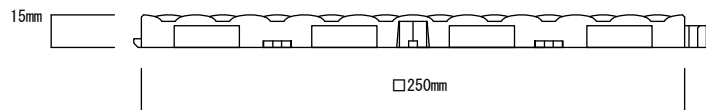

## ■商品構成

- 材質：軟質塩化ビニール
- カラー：グリーン
- 1㎡重量：約8.2kg
- 中フチスロープもあります。