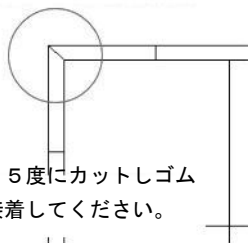

コーナー部は45度にカットしゴム系の接着剤で接着してください。