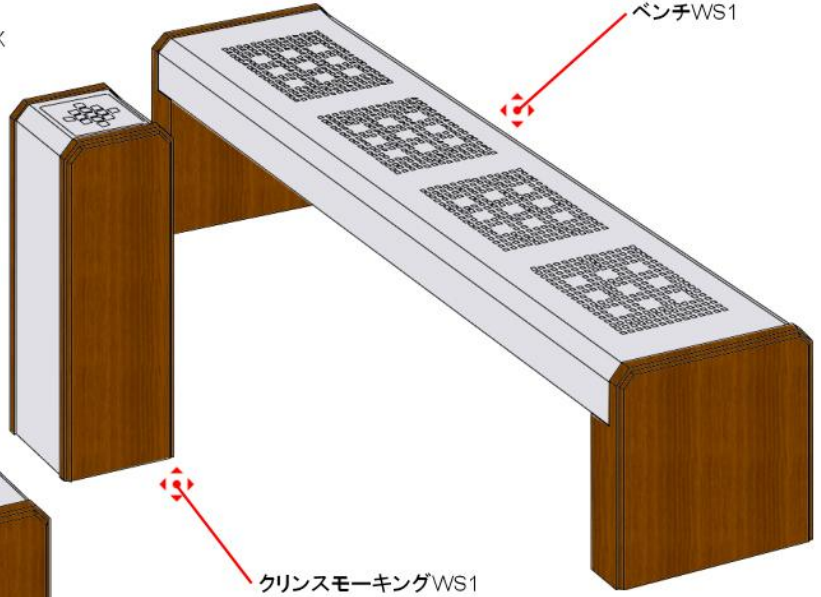

自販機コーナーB

レインキャッチRE2

飲み残り回収BOX

分別ダストハウス#10

ベンチWS1

クリンスモーキングWS1