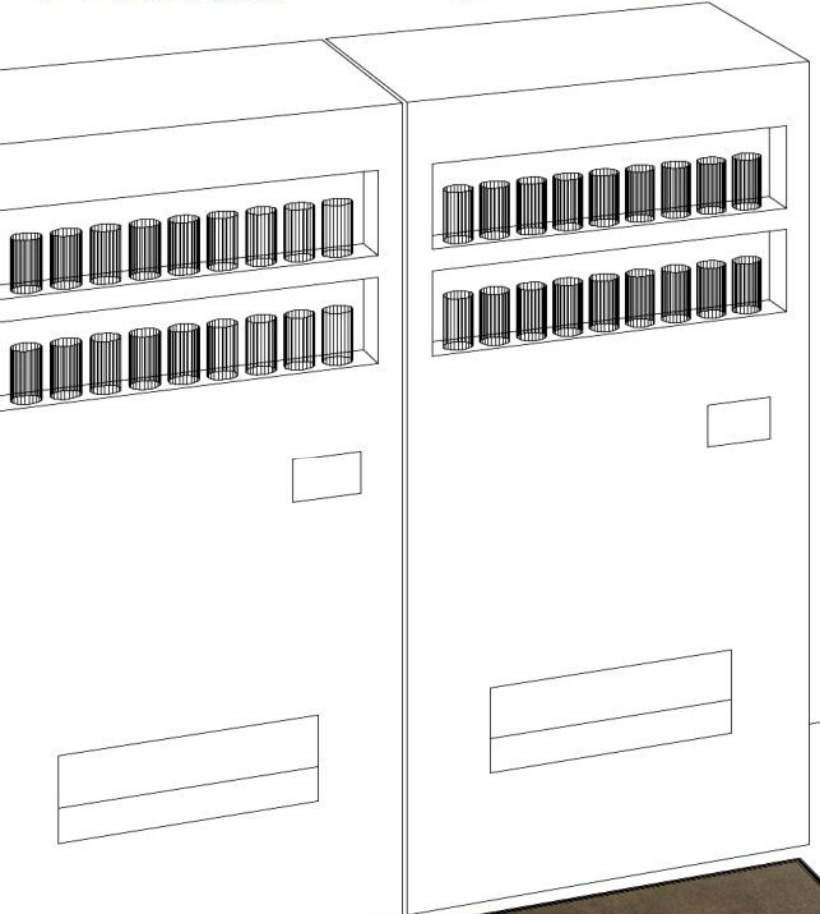

# 玄関部自販機前

# 自販機コーナーA

飲み残り回収BOX

レインキャッチRE2

ベンチWS1

クリンスモーキングWS1

分別ダストハウス#10

キレイな環境づくりのパートナー

# 自販機コーナーB

レインキャッチRE2

飲み残り回収BOX

分別ダストハウス#10

ベンチWS1

クリンスモーキングWS1