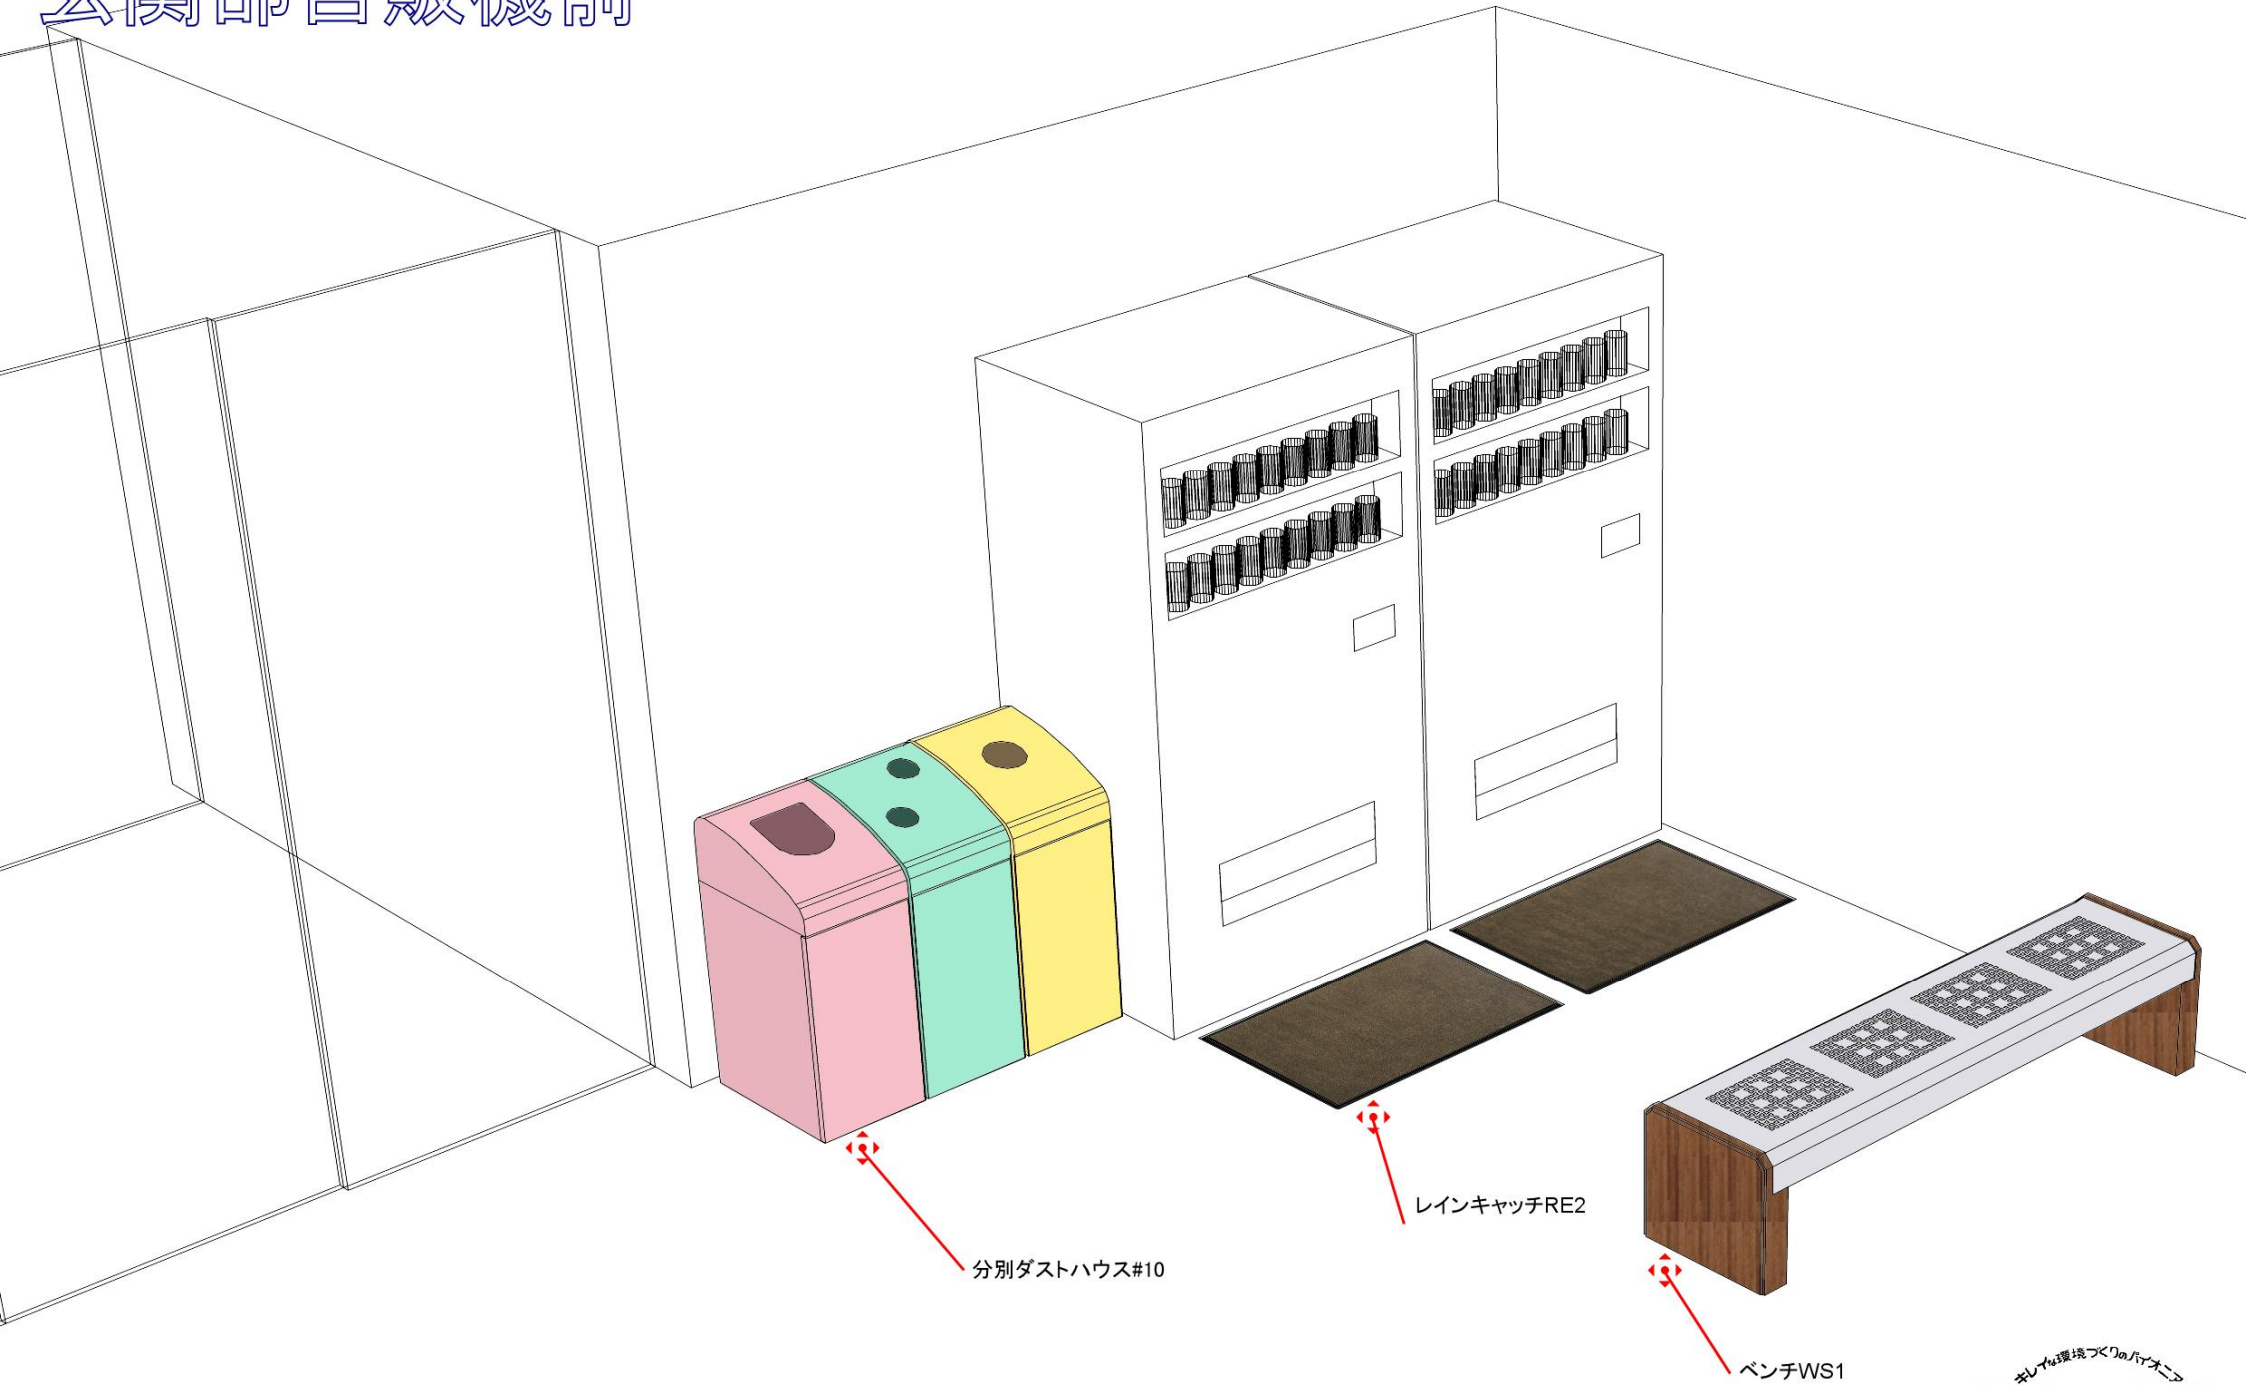

# 玄関部自販機前

# 自販機コーナーA

飲み残り回収BOX

レインキャッチRE2

ベンチWS1

クリンスモーキングWS1

分別ダストハウス#10

キレイな環境づくりのパートナー

# 自販機コーナーB

レインキャッチRE2

飲み残り回収BOX

分別ダストハウス#10

ベンチWS1

クリンスモーキングWS1

# 病院待合室自販機コーナー

分別ダストハウス#10

分別ダストハウス#40