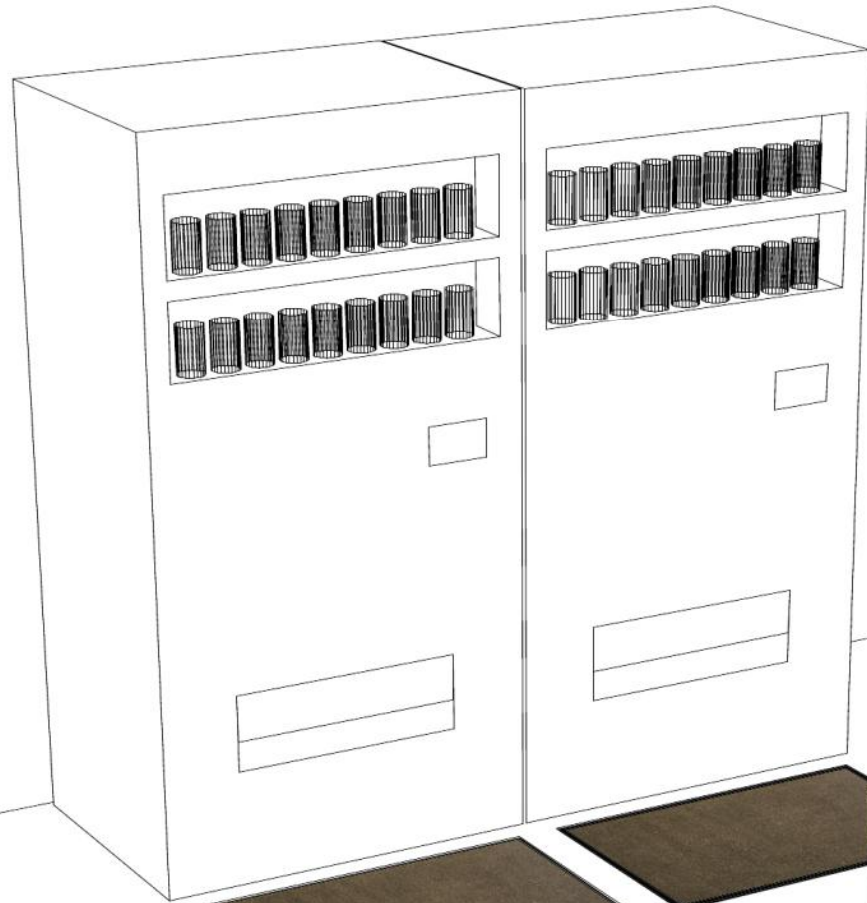

自販機コーナーC

レインキャッチRE2