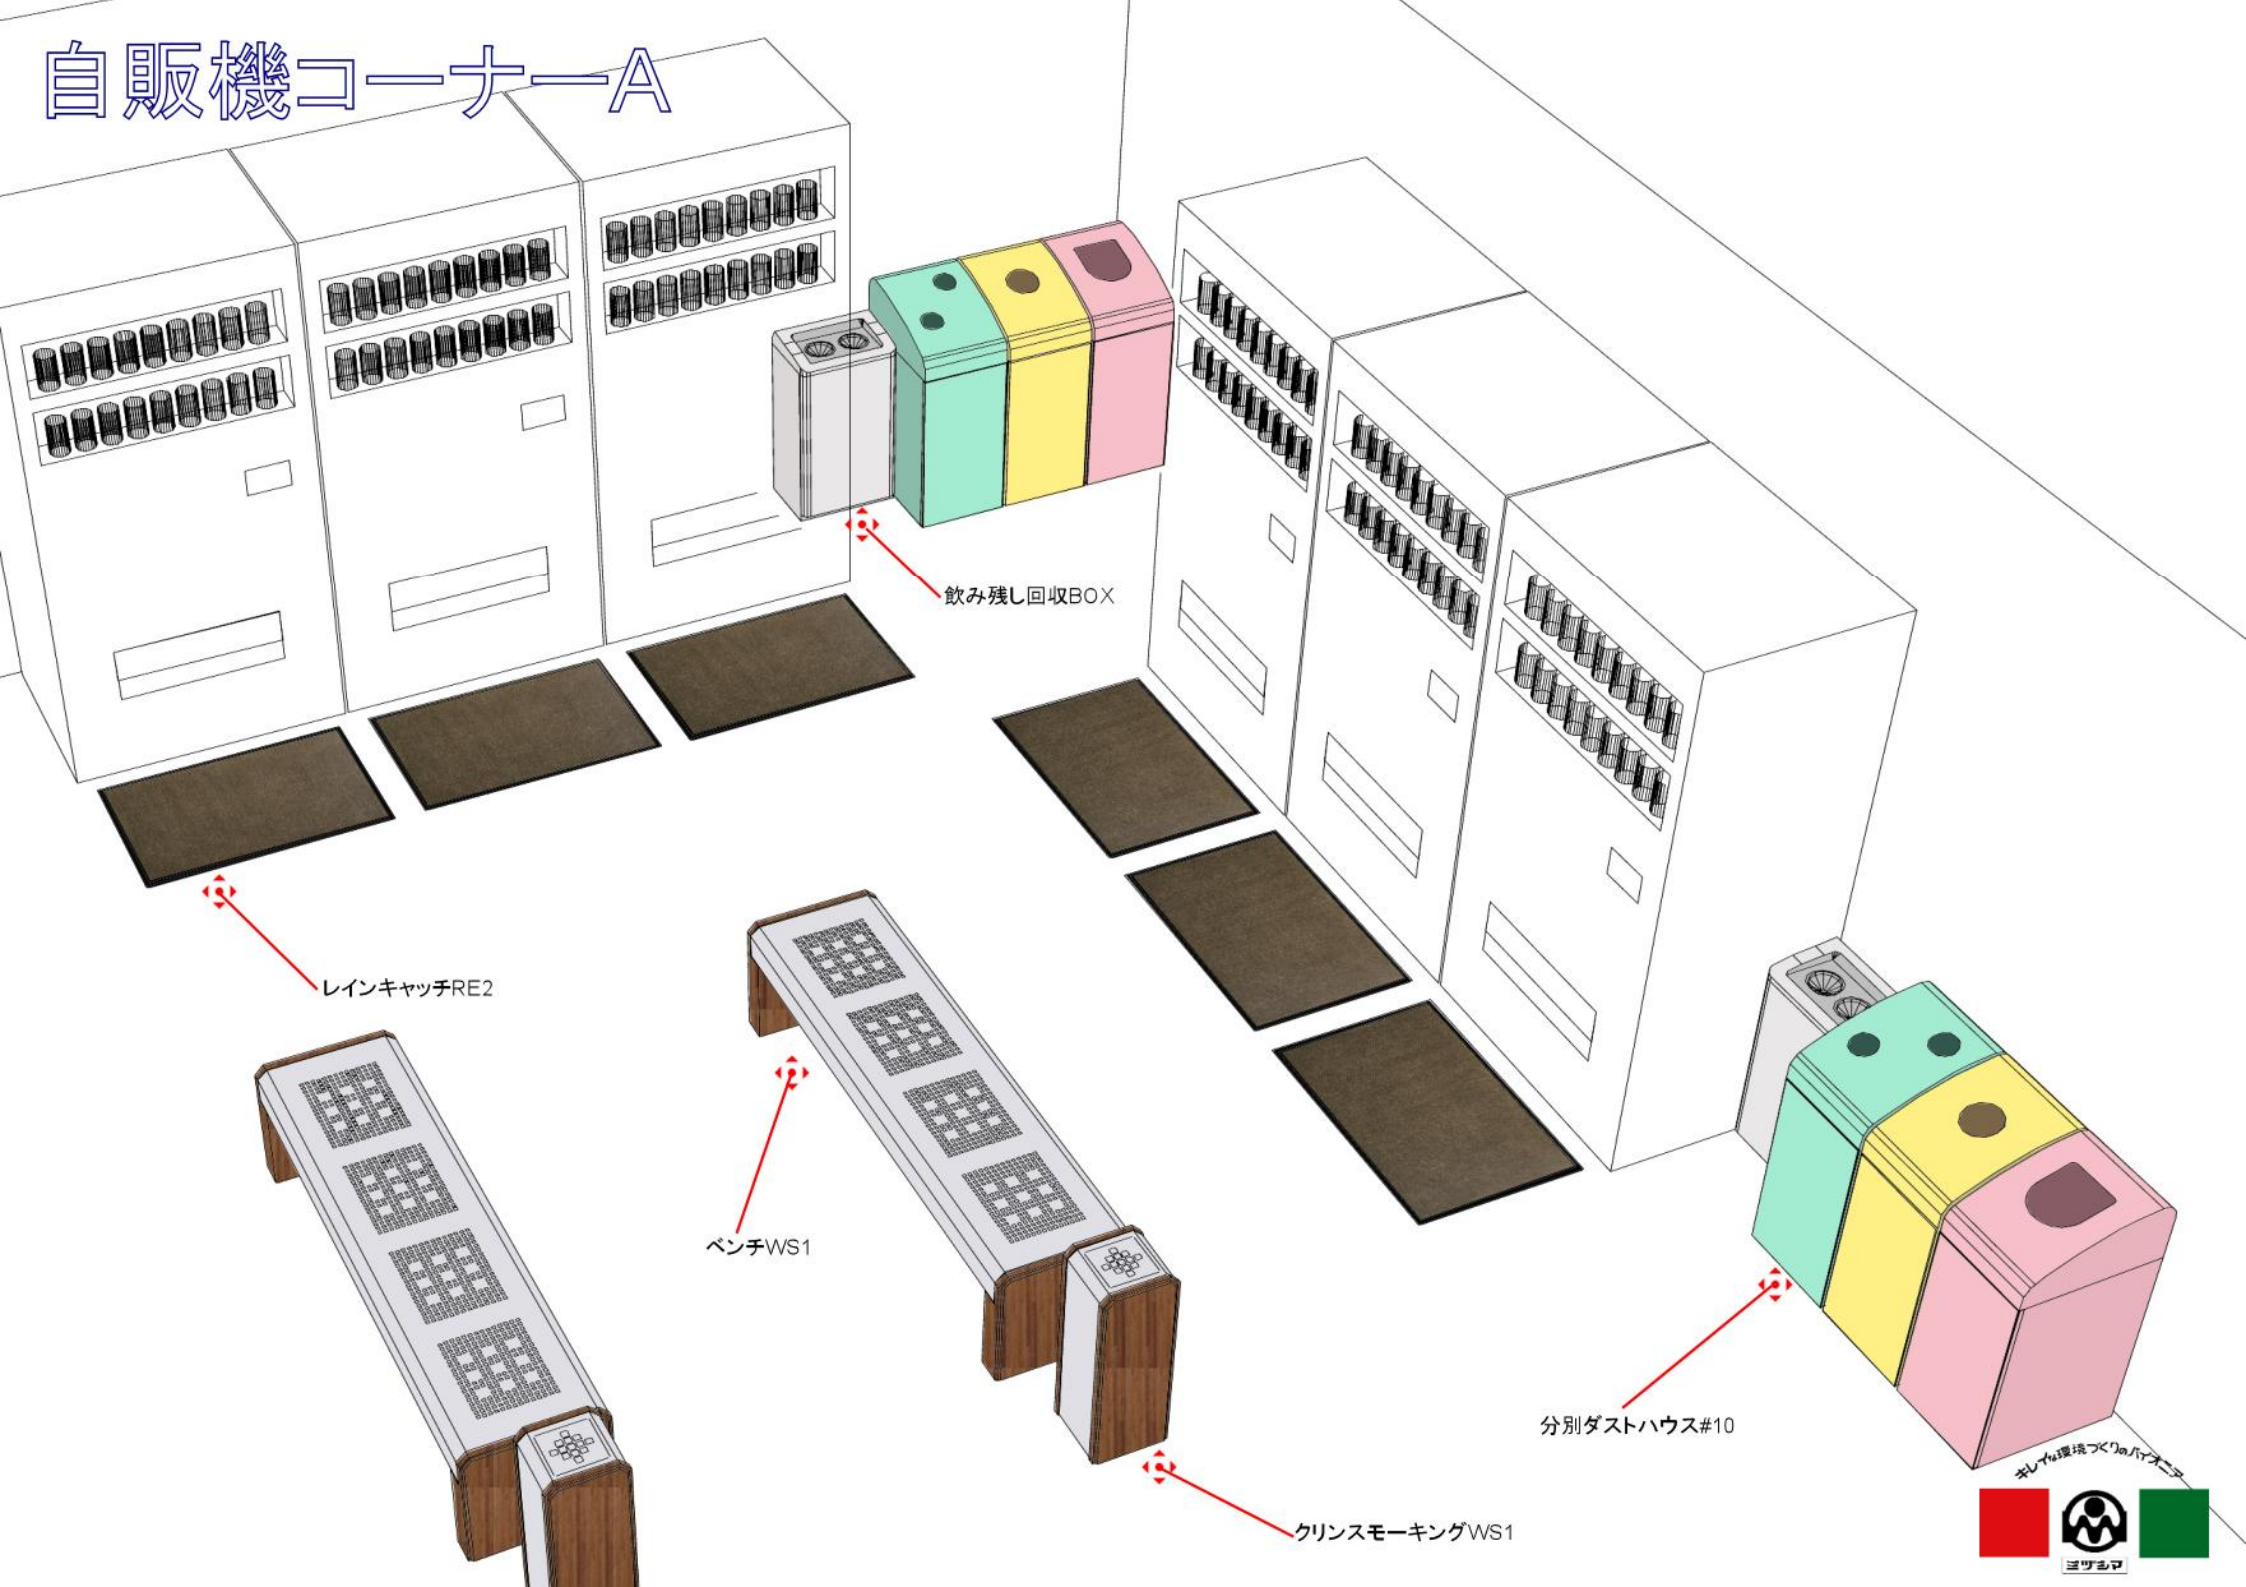

# 玄関部自販機前

# 自販機コーナーA

飲み残り回収BOX

レインキャッチRE2

ベンチWS1

クリンスモーキングWS1

分別ダストハウス#10

キレイな環境づくりのパートナー

# 自販機コーナーC

レインキャッチRE2

分別ダストハウス#40

# 病院待合室自販機コーナー

分別ダストハウス#10

分別ダストハウス#40