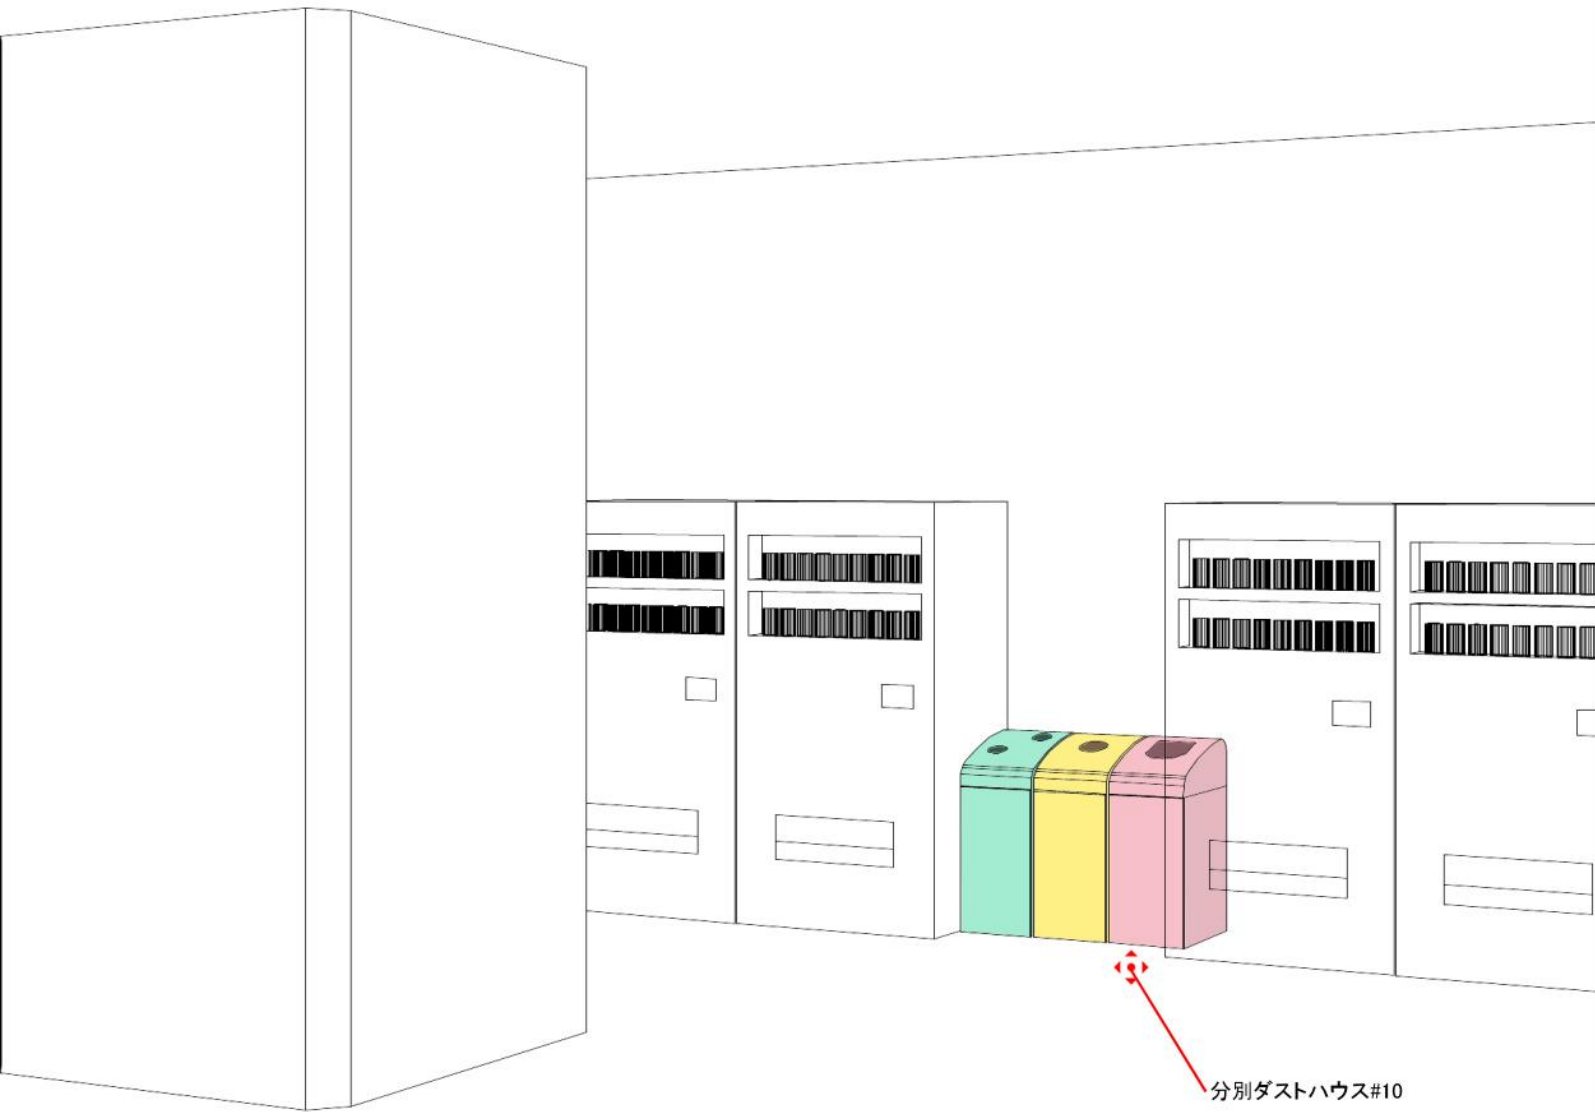

駅前自販機コーナー

分別ダストハウス#10