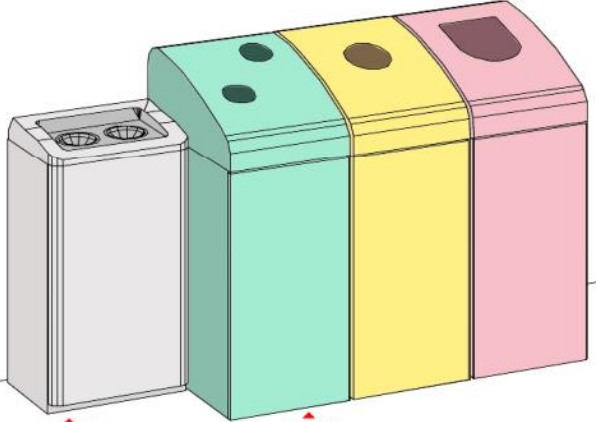

自販機コーナーB

レインキャッチRE2

飲み残り回収BOX

分別ダストハウス#10

ベンチWS1

クリンスモーキングWS1