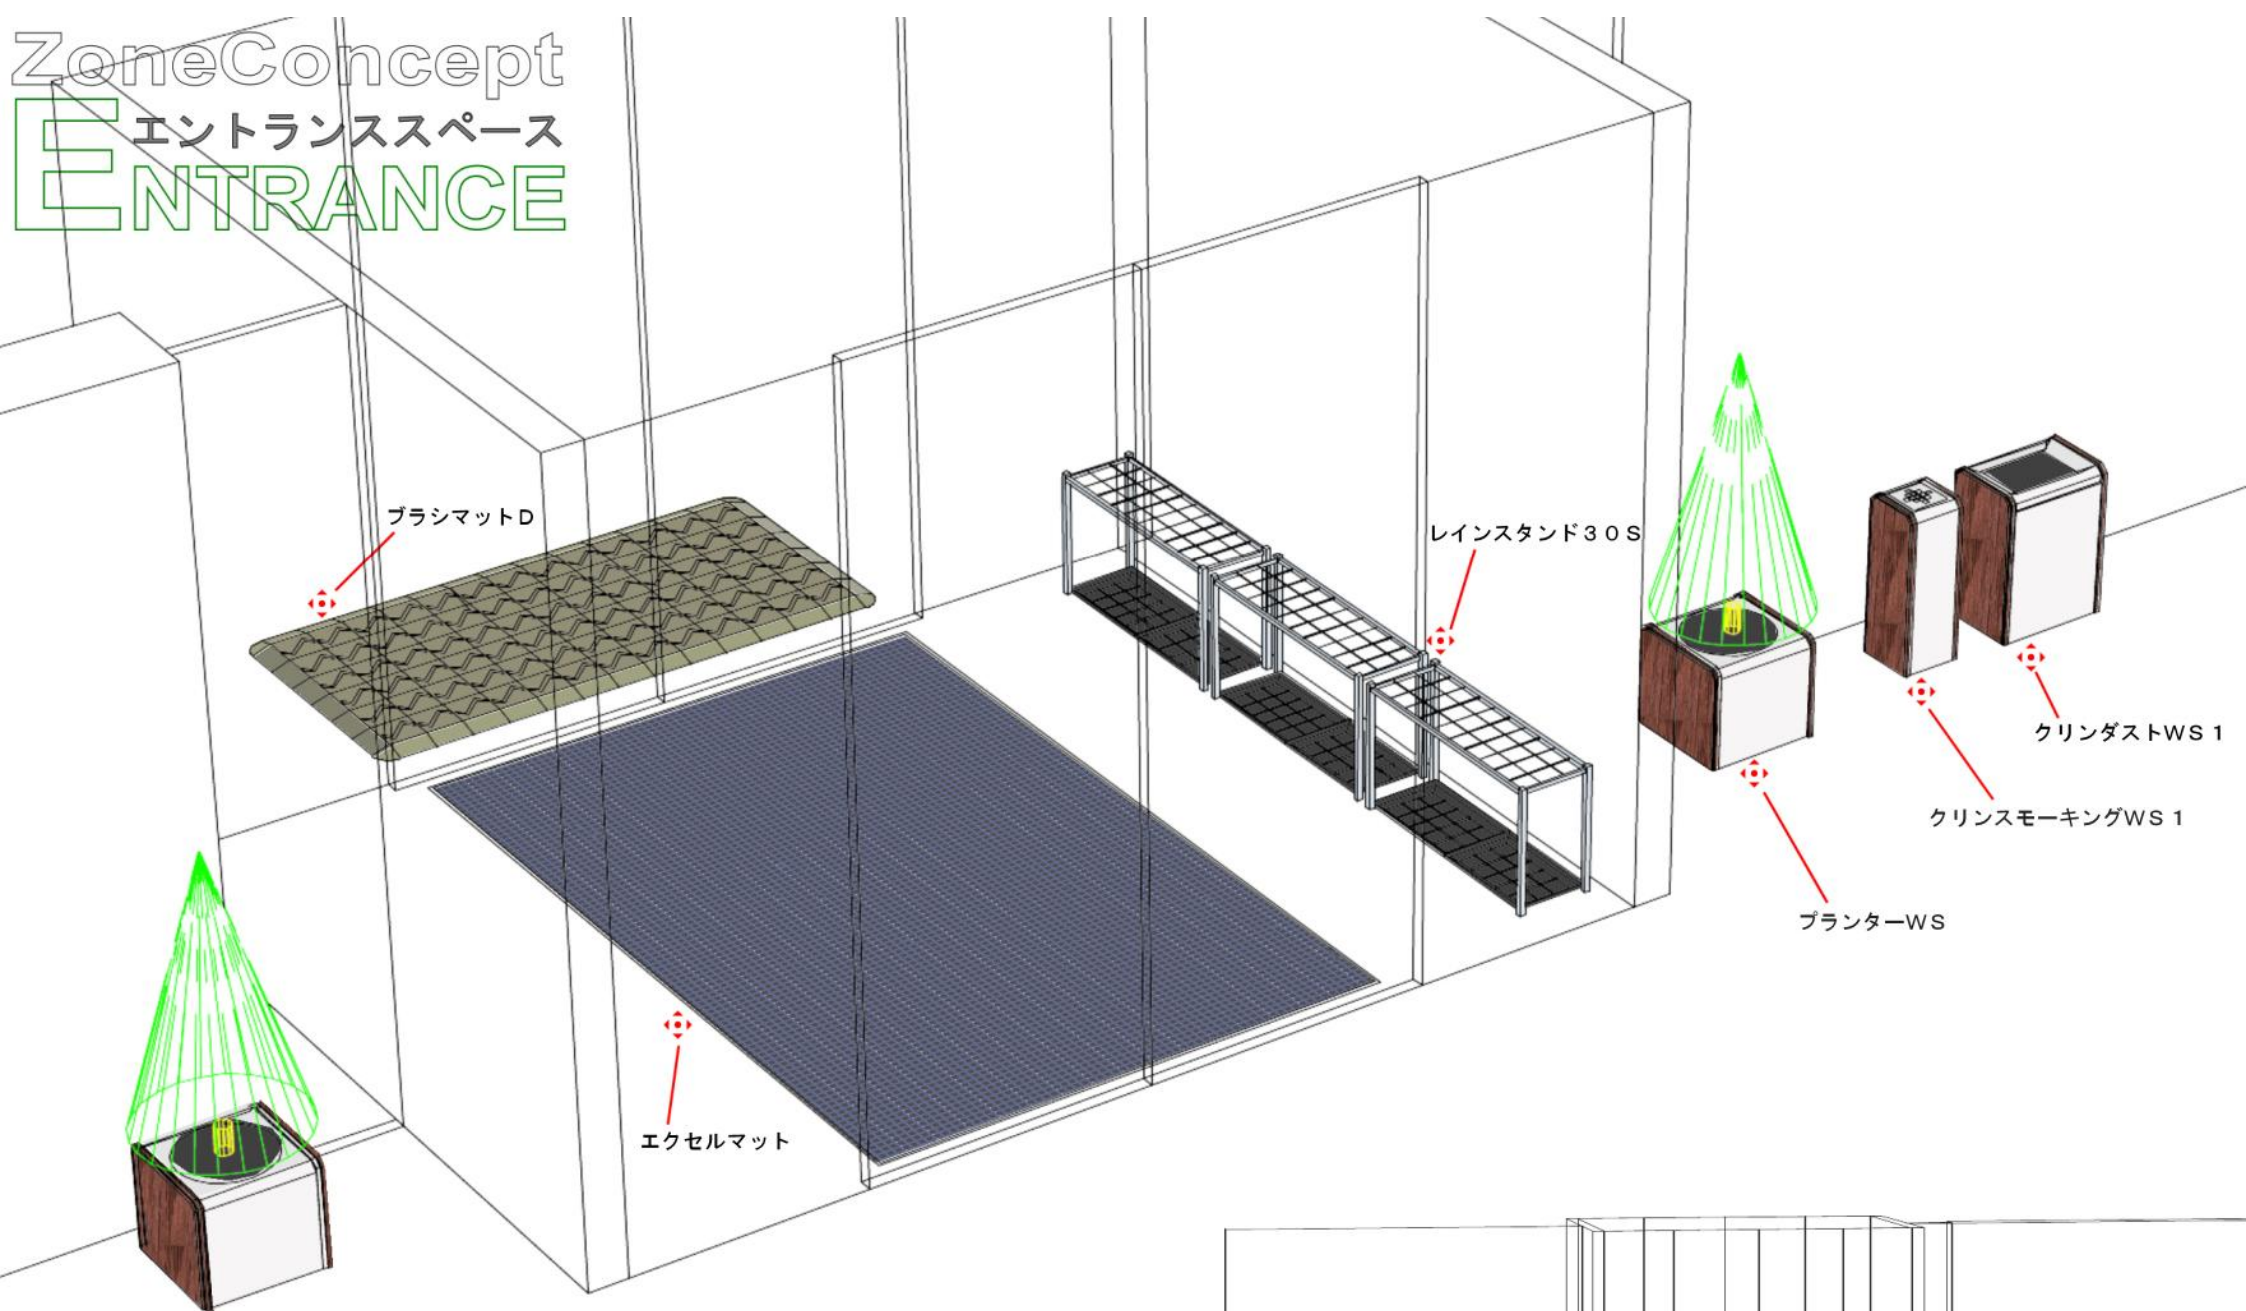

ZoneConcept

エントランススペース

ENTRANCE