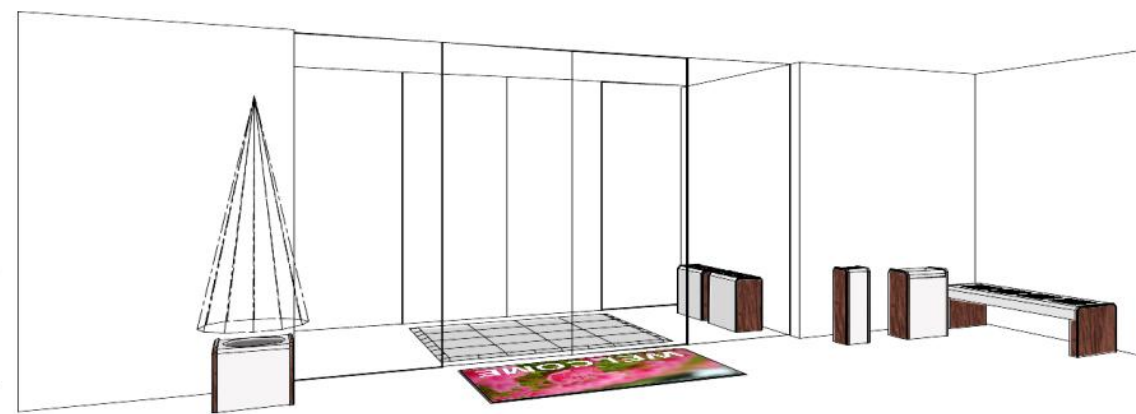

## エントランススペース

# ENTRANCE

エントランス室内には品質、質感にこだわったデザイン性に優れた製品の設置をお勧めします。一次除塵として樹脂製マットを設置し二次除塵として布製マットの設置で内部にゴミを持ち込ませません。また商業性の高いデザインマットを使用する事も空間演出に効果的です。その他備品什器として、デザインを統一したスモーキングスタンド、傘立て、ダストハウス、ベンチ等の設置により落ち着いた空間を演出します。