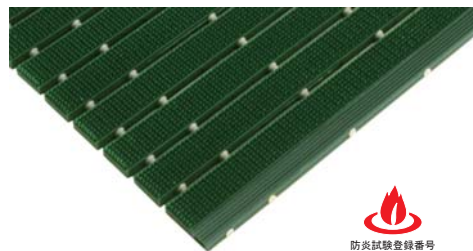

ブラシ材のみ使用

フレッシュラインマット

樹脂マット 別注・変形対応可 別途

材質 エチレン酢酸ビニール（EVA）

1ムク

7mm

※製品図面に関しましては、ホームページ及び総合カタログでご確認ください。詳しくは当社営業担当迄ご連絡をお願い致します。

ムクタイプ 31,000円/㎡ (税込32,550)

7mmタイプ 33,000円/㎡ (税込34,650)

本部 〒550-0014 大阪府大阪市西区北堀江1丁目6番7号 TEL06-6534-1201 (代)
東京 〒120-0022 東京都足立区柳原2-5-4 TEL03-3870-4715
名古屋 〒462-0047 愛知県名古屋市中区金城町3-26-1 TEL052-911-4306
大阪 〒550-0014 大阪府大阪市西区北堀江1-6-7 TEL06-6531-7571
特販 〒550-0014 大阪府大阪市西区北堀江1-6-7 TEL06-6534-1204
<http://www.mizushima21.co.jp/>