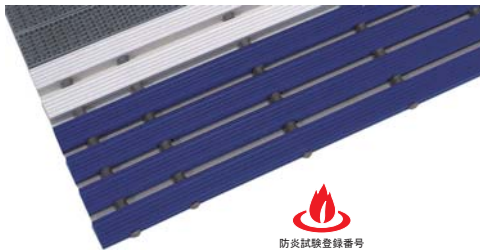

イージーオーダーデザインマット FSラインマット

レッド・ブルー・グリーン・グレー・ブラウンの
カラーバリエーション。

5色の部材をお客様のご要望に合わせて
部材を組み合わせて製作する事も出来ます。

ストレート材+ブラシ材を組み合わせ効果による
泥落とし効果を実現。

幅広い用途で設置場所を限定しない多機能マットです。玄関まわりの泥除けマットに最適です

ストレート材+ブラシ材を使用

FSラインマット

樹脂マット 別注・変形対応可 別途

材質 ストレート材：塩化ビニール（PVC）
ブラシ材：エチレン酢酸ビニール（EVA）

●配列パターン

#A 両端：ストレート材 + 中央：ブラシ材

#B 両端：ブラシ材 + 中央：ストレート材

※上記の配列パターンは一例となります。お客様のご要望通りに製作する事もできます。お気軽に当社営業担当にお問い合わせください。
※製品図面に関しましては、総合カタログでご確認ください。詳しくは当社営業担当迄ご連絡をお願い致します。

●配色パターン

ブラシ材

ブルー レッド グリーン グレー ブラウン ホワイト(ライン用)

ストレート材

ブルー レッド グリーン グレー ブラウン

ストレート材と
ブラシ材の組み合わせで泥落とし効果UP

ストレート材

効果UPの理由

耐摩耗性・耐寒性・耐熱性に優れています。
部材のくぼみが大きな泥をしっかりとし、室内への泥の侵入を防ぎます

横断面図

ブラシ材

効果UPの理由

ブラシ形状が靴底に着いたゴミをしっかりと取り除きます。
細かなゴミまでブラシの葉先があたり効果的に落とします。

横断面図

#A 37,000円/㎡ (税込38,850)

#B 37,000円/㎡ (税込38,850)