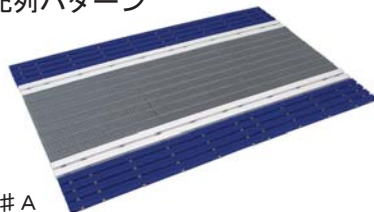

イージーオーダーデザインマット FSラインマット

レッド・ブルー・グリーン・グレー・ブラウンの
カラーバリエーション。

5色の部材をお客様のご要望に合わせて
部材を組み合わせて製作する事も出来ます。

ストレート材+ブラシ材を組み合わせ効果による
泥落とし効果を実現。

幅広い用途で設置場所を限定しない多機能マットです。玄関まわりの泥除けマットに最適です

ストレート材+ブラシ材を使用

FSラインマット

樹脂マット 別注・変形対応可 別途

材質 ストレート材：塩化ビニール（PVC）
ブラシ材：エチレン酢酸ビニール（EVA）

●配列パターン

#A 両端：ストレート材 + 中央：ブラシ材

#B 両端：ブラシ材 + 中央：ストレート材

※上記の配列パターンは一例となります。お客様のご要望通りに製作する事もできます。お気軽に当社営業担当にお問い合わせください。
※製品図面に関しましては、総合カタログでご確認ください。詳しくは当社営業担当迄ご連絡をお願い致します。

●配色パターン

ブラシ材

ブルー レッド グリーン グレー ブラウン ホワイト(ライン用)

ストレート材

ブルー レッド グリーン グレー ブラウン

ストレート材と
ブラシ材の組み合わせで泥落とし効果UP

ストレート材

効果UPの理由

耐摩耗性・耐寒性・耐熱性に優れています。
部材のくぼみが大きな泥をしっかりとし、室内への泥の侵入を防ぎます

横断面図

ブラシ材

効果UPの理由

ブラシ形状が靴底に着いたゴミをしっかりと取り除きます。
細かなゴミまでブラシの葉先があたり効果的に落とします。

横断面図

#A 37,000円/㎡ (税込38,850)

#B 37,000円/㎡ (税込38,850)