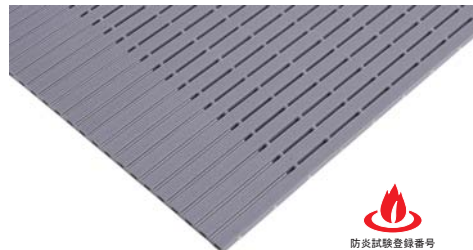

材質 ストレート材：塩化ビニール（PVC）
ブラシ材：エチレン酢酸ビニール（EVA）

●配列パターン

#A 両端：ストレート材 + 中央：ブラシ材

#B 両端：ブラシ材 + 中央：ストレート材

※上記の配列パターンは一例となります。お客様のご要望通りに製作する事もできます。お気軽に当社営業担当にお問い合わせください。
※製品図面に関しましては、総合カタログでご確認ください。詳しくは当社営業担当迄ご連絡をお願い致します。

●配色パターン

ブラシ材

ブルー レッド グリーン グレー ブラウン ホワイト(ライン用)

ストレート材

ブルー レッド グリーン グレー ブラウン

ストレート材と
ブラシ材の組み合わせで泥落とし効果UP

ストレート材

効果UPの理由

耐摩耗性・耐寒性・耐熱性に優れています。
部材のくぼみが大きな泥をしっかりとし、室内への泥の侵入を防ぎます

横断面図

ブラシ材

効果UPの理由

ブラシ形状が靴底に着いたゴミをしっかりと取り除きます。
細かなゴミまでブラシの葉先があたり効果的に落とします。

横断面図

#A 37,000円/㎡ (税込38,850)

#B 37,000円/㎡ (税込38,850)

ストレート材のみ使用

ストレートラインマット

樹脂マット 別注・変形対応可 別途

材質 塩化ビニール（PVC）

1ムク

7mm

※製品図面に関しましては、ホームページ及び総合カタログでご確認ください。詳しくは当社営業担当迄ご連絡をお願い致します。

ブルー