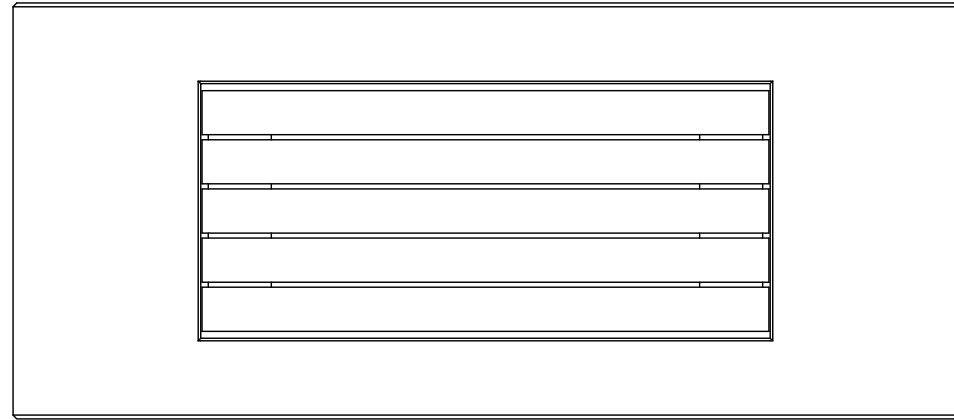

部品名	規格 材質
本体	GRC(ガラス繊維強化セメント) アクリル樹脂塗装・吹付タイル(小玉)調仕上
座板	天然木マセランデューバ

製品名 フープ			御承認印 年月日
図面名 外形寸法図			
縮尺 1/6	検図	担当	作成日 2022.8.15

寸法誤差 ± 5.0