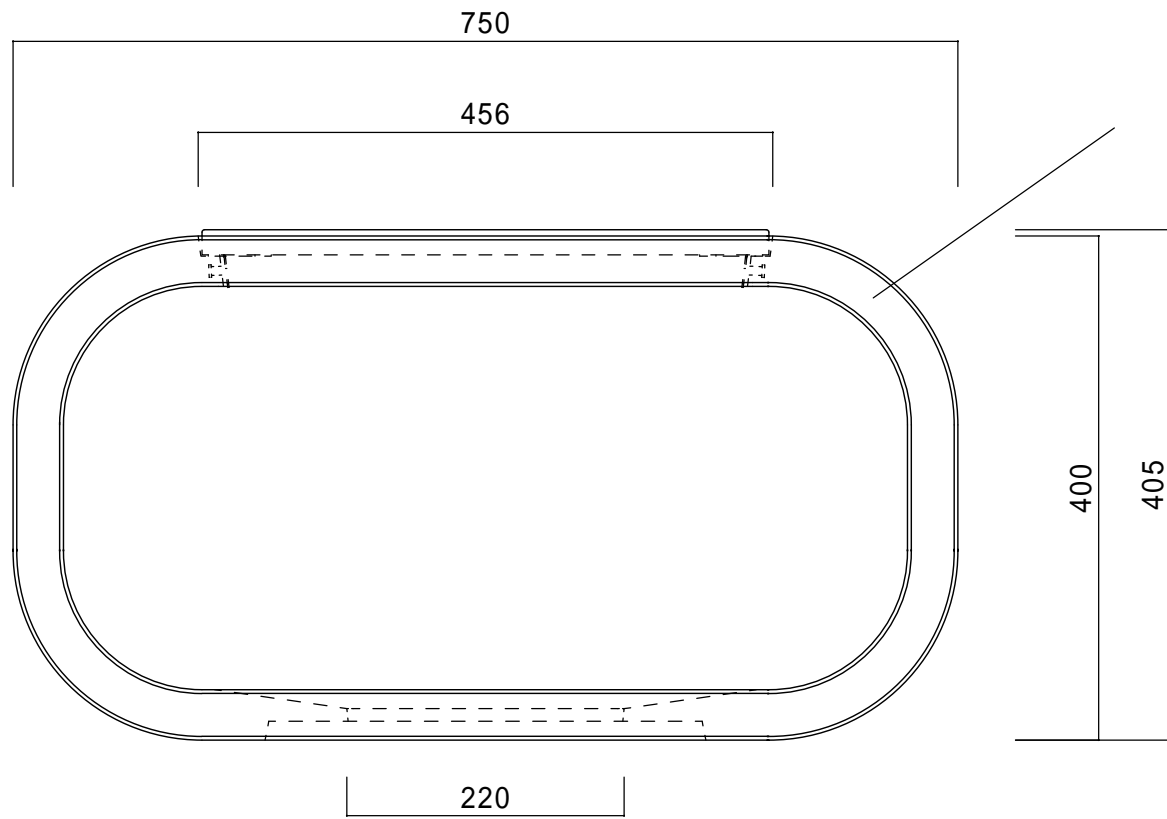

部品名	規格 材質
本体	GRC(ガラス繊維強化セメント) アクリル樹脂塗装・吹付タイル(小玉)調仕上
座板	天然木マセランデューバ

製品名 フープ			御承認印 年月日
図面名 外形寸法図			
縮尺 1/6	検図	担当	作成日 2022.8.15

寸法誤差 ± 5.0