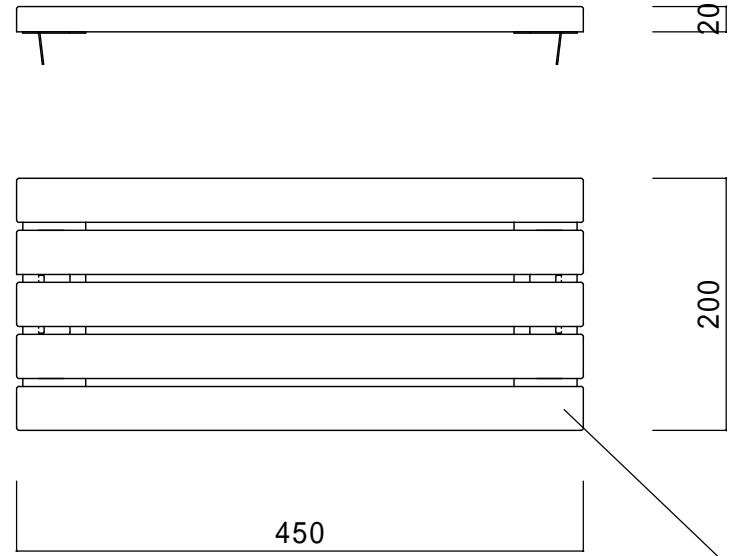

部品名	規格 材質
本体	GRC(ガラス繊維強化セメント) アクリル樹脂塗装・吹付タイル(小玉)調仕上
座板	天然木マセランデューバ

製品名 フープ			御承認印 年月日
図面名 外形寸法図			
縮尺 1/6	検図	担当	作成日 2022.8.15

寸法誤差 ± 5.0