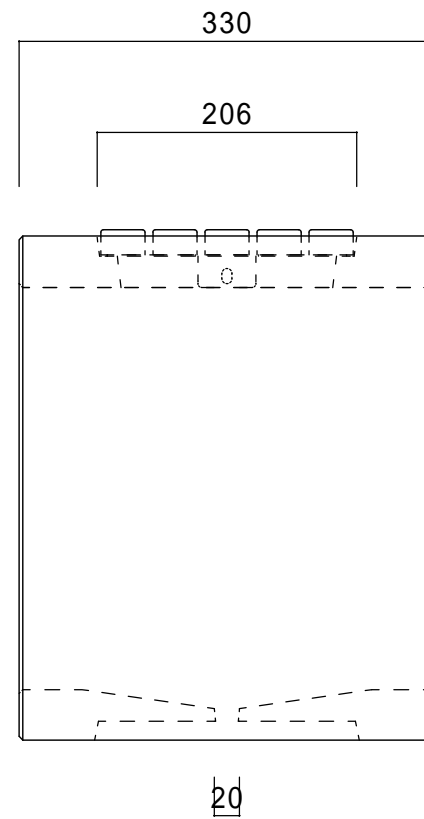

部品名	規格 材質
本体	GRC(ガラス繊維強化セメント) アクリル樹脂塗装・吹付タイル(小玉)調仕上
座板	天然木マセランデューバ

製品名 フープ			御承認印 年月日
図面名 外形寸法図			
縮尺 1/6	検図	担当	作成日 2022.8.15

寸法誤差 ± 5.0