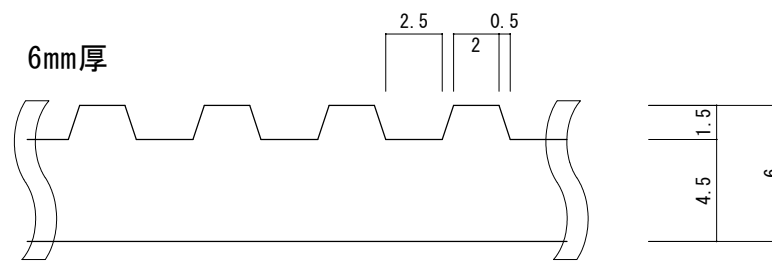

≒ 20000 (10000)

3mm厚

5mm厚

4mm厚

6mm厚

■サイズ

- 3mm × 1M × 20M
- 4mm × 1M × 20M
- 5mm × 1M × 20M
- 6mm × 1M × 10M
- 3mm × 1.2M × 20M
- 6mm × 1.2M × 10M

カラー：グリーン・グレー
SECT A-A' (S=3/1)

※樹脂製品の為、多少の寸法変化が起こります。

| | | | |
|---|----|----|------------------|
| 製品名 筋入りゴム長マット (天然ゴム製) | | | 御承認印 |
| 図面名 外形寸法図 | | | 年月日 |
| 縮尺 1/7 | 検図 | 担当 | 作成日 2008.5.28 |
|  ミツバシパ工業株式会社 | | | |