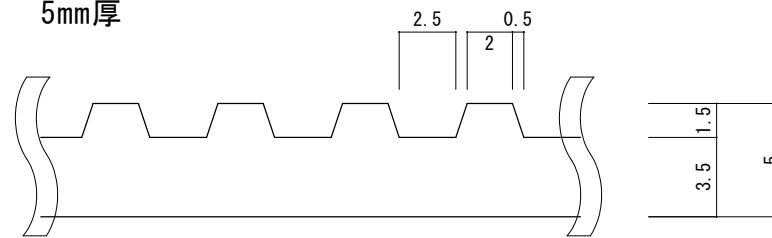

≒ 20000 (10000)

3mm厚

5mm厚

4mm厚

6mm厚

■サイズ

- 3mm × 1M × 20M
- 4mm × 1M × 20M
- 5mm × 1M × 20M
- 6mm × 1M × 10M
- 3mm × 1.2M × 20M
- 6mm × 1.2M × 10M

カラー：グリーン・グレー
SECT A-A' (S=3/1)

※樹脂製品の為、多少の寸法変化が起こります。

| | | | |
|---|----|----|------------------|
| 製品名 筋入りゴム長マット (天然ゴム製) | | | 御承認印 |
| 図面名 外形寸法図 | | | 年月日 |
| 縮尺 1/7 | 検図 | 担当 | 作成日 2008.5.28 |
|  ミツバシパ工業株式会社 | | | |