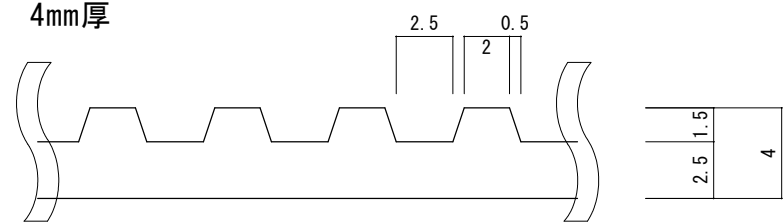

≒ 20000 (10000)

3mm厚

5mm厚

4mm厚

6mm厚

■サイズ

- 3mm × 1M × 20M
- 4mm × 1M × 20M
- 5mm × 1M × 20M
- 6mm × 1M × 10M
- 3mm × 1.2M × 20M
- 6mm × 1.2M × 10M

カラー：グリーン・グレー
SECT A-A' (S=3/1)

※樹脂製品の為、多少の寸法変化が起こります。

| | | | |
|---|----|----|------------------|
| 製品名 筋入りゴム長マット (天然ゴム製) | | | 御承認印 |
| 図面名 外形寸法図 | | | 年月日 |
| 縮尺 1/7 | 検図 | 担当 | 作成日 2008.5.28 |
|  ミツバシパ工業株式会社 | | | |