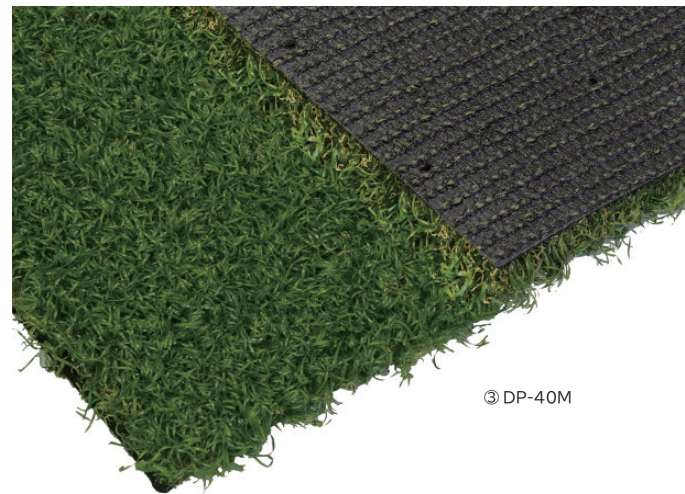

ポリエチレン製

新製品

人工芝 DP-40M

- ノンフィル（ノンサンド）仕様により平坦性・グリップ性を確保した高密度タイプの人工芝です。
- 耐久性、耐候性に優れており、緑の景観としてパブリックスペースや屋上の設置に効果的です。

出荷日目安※A 受注生産品 個人宅配送不可 切売リ不可 塩ビ不使用

防災試験登録番号 E2170217
水抜け有り
無鉛化対策品 ※B
ロール形状※C
床保護素足・土足
接着固定品 ※P130

●材質：パイル/耐候性ポリエチレン（捲縮系）
バックング/ポリウレタンコーティング

③ DP-40M

③品番:449-0074

③ DP-40M カラー：グリーン
W1830mm × L10m ×パイル40mm
1巻/●¥290,000 税込¥319,000
約85kg/巻
1ケース入数：1巻