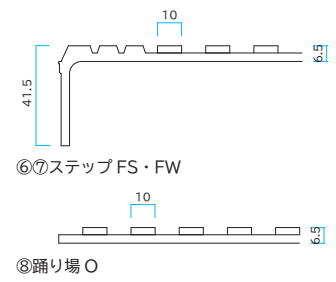

使用環境に合わせた設置が可能です。

混色ベースによる5色のカラー対応は既存の環境に馴染みやすく、3タイプの端部形状により使用場所や目的に無駄なく設置が可能です。端部形状の汎用性により新築だけでなく改修現場にもお勧めできます。

外部階段の安全と安心に役立ちます。

快適なクッション性は心地よく、歩行時の衝撃を和らげます。高いノンスリップ効果で格段の安全性をご提供します。また歩行時の音と振動を吸収し騒音問題の抑制に役立ちます。

推奨接着剤

塗布目安量：400g~500g/㎡

④ H-120 カラー：全5色
D900 × W1200 × H10
1枚/ **¥20,500** 税込¥22,550
約 10.2kg/枚
1 ケース入数：3 枚

雨の日や冬場に効果を発揮します。

耐水性に優れ、昇り降りや歩行時には滑りにくく安全です。またゴムチップ同士の隙間層により降雪、積雪のある冬期間でも氷が張りにくく、コンクリートやアスファルト、タイルより氷が剥がれやすい事で除雪効率もアップします。

施工性と耐久性で長期運用が可能です。

■施工方法

- 下地のコンクリート、アスファルト、またはタイルなど必ず乾燥している事を確認してください。凹凸が激しい場所は必ず補修を平らにしてください。
- 接着施工ではウレタン系接着剤を使用してください。ずれ防止の為、全面接着をしてください。施工後は硬化するまで濡らさないでください。
- カットに関しては工作用カッターなどでカットしてください。

⑤ H-180 カラー：全5色
D900 × W1800 × H10
1枚/ **¥28,500** 税込¥31,350
約 15kg/枚
1 ケース入数：2 枚

階段 合成ゴム製

消音マット 階段用(接着タイプ・粘着タイプ)

- 表面の凹凸が優れた滑り止め効果と消音効果を発揮するゴム製の階段用マットです。
- BTタイプは裏面にブチルゴム系の粘着テープが貼りつけてありますので接着剤は不要です。

出荷目安※A 約4~5日   運賃実費別途請求   対象：北海道・九州・離島

- 材質：合成ゴム，他
- 接着タイプの施工：接着施工してください。(推奨接着剤：コニシ株式会社・コニシボンド G-11Z)
- 粘着タイプの施工：マットの周りには剥がれ防止にコーキング加工を必ず施してください。

⑥ステップFS・接着 カラー：全2色
D240 × W810 × H6.5 × 段鼻 41.5mm
1枚/ **¥12,600** 税込¥13,860
別途接着剤での固定が必要です。
約 1.5kg/枚 1 ケース入数：10 枚

⑦ステップFW・接着 カラー：全2色
D273 × W1150 × H6.5 × 段鼻 41.5mm
1枚/ **¥14,200** 税込¥15,620
別途接着剤での固定が必要です。
約 2.2kg/枚 1 ケース入数：10 枚

⑧踊り場O・接着 カラー：全2色
D710 × W990 × H6.5mm
1枚/ **¥22,600** 税込¥24,860
別途接着剤での固定が必要です。
約 4kg/枚 1 ケース入数：5 枚

⑨ステップBT1・粘着 カラー：全2色
D240 × W810 × H6.5 × 段鼻 15mm
1枚/ **¥16,200** 税込¥17,820
別途コーキング加工が必要です。
約 1.7kg/枚 1 ケース入数：10 枚

⑩ステップBT2・粘着 カラー：全2色
D273 × W1150 × H6.5 × 段鼻 15mm
1枚/ **¥21,500** 税込¥23,650
別途コーキング加工が必要です。
約 2.6kg/枚 1 ケース入数：10 枚

⑪踊り場BT3・粘着 カラー：全2色
D710 × W990 × H6.5mm
1枚/ **¥35,600** 税込¥39,160
別途コーキング加工が必要です。
約 5.2kg/枚 1 ケース入数：5 枚