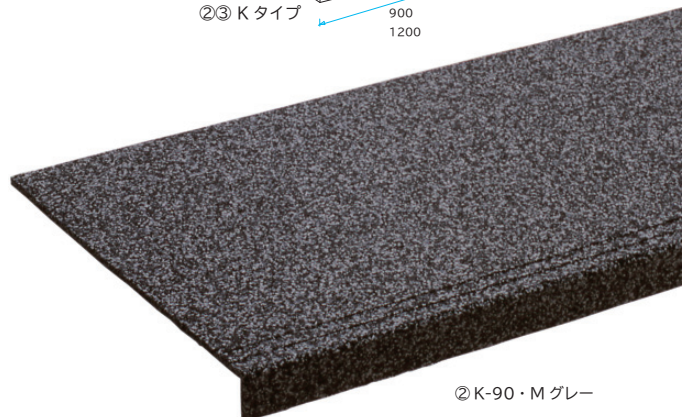

問題の多い外部階段を リノベーション可能です。

階段 寒冷地対応 合成ゴム製

階段用MYゴムマット

■クッション性とノンスリップ効果に優れ、さまざまな場所の外部階段に使用可能なゴムチップタイプのマットです。

■ゴムチップが音と振動を吸収し、騒音防止に効果があります。

出荷日目安※A 受注生産品 運賃実費別途請求

- 材質：ゴム
- 注意事項：紫外線劣化により稀に色移りや表面白化、カーボンの粉化が起こるケースがあります。

実物大

製品詳細・動画

規格 品番 カラー	Mグリーン	Mパープル	Mベージュ	Mブラウン	Mグレー
①S-90	498-0011	498-0012	498-0013	498-0014	498-0015
②K-90	498-0021	498-0022	498-0023	498-0024	498-0025
③K-120	498-0031	498-0032	498-0033	498-0034	498-0035
④H-120	498-0041	498-0042	498-0043	498-0044	498-0045
⑤H-180	498-0051	498-0052	498-0053	498-0054	498-0055

① S-90・Mグレー

② K-90・Mグレー

① S-90 カラー：全5色
D310 × W900 × H10 × 段鼻 20mm
1枚 / ● ¥11,200 税込¥12,320
約 2.7kg/枚
1 ケース入数：10 枚

② K-90 カラー：全5色
D500 × W900 × H10 × 段鼻 50mm
1枚 / ● ¥15,900 税込¥17,490
約 4.6kg/枚
1 ケース入数：5 枚