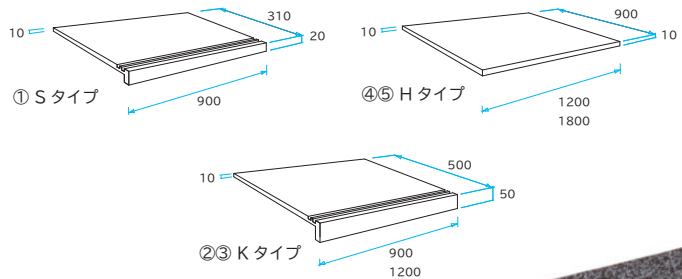

実物大

製品詳細・動画

規格 品番 カラー	Mグリーン	Mパープル	Mベージュ	Mブラウン	Mグレー
①S-90	498-0011	498-0012	498-0013	498-0014	498-0015
②K-90	498-0021	498-0022	498-0023	498-0024	498-0025
③K-120	498-0031	498-0032	498-0033	498-0034	498-0035
④H-120	498-0041	498-0042	498-0043	498-0044	498-0045
⑤H-180	498-0051	498-0052	498-0053	498-0054	498-0055

① S-90・Mグレー

② K-90・Mグレー

① S-90 カラー：全5色
D310 × W900 × H10 × 段鼻 20mm
1枚 / ● ¥11,200 税込¥12,320
約 2.7kg/枚
1 ケース入数：10 枚

② K-90 カラー：全5色
D500 × W900 × H10 × 段鼻 50mm
1枚 / ● ¥15,900 税込¥17,490
約 4.6kg/枚
1 ケース入数：5 枚

③ K-120 カラー：全5色
D500 × W1200 × H10 × 段鼻 50mm
1枚 / ● ¥18,600 税込¥20,460
約 6.1kg/枚
1 ケース入数：5 枚

使用環境に合わせた設置が可能です。

混色ベースによる5色のカラー対応は既存の環境に馴染みやすく、3タイプの端部形状により使用場所や目的に無駄なく設置が可能です。端部形状の汎用性により新築だけでなく改修現場にもお勧めできます。