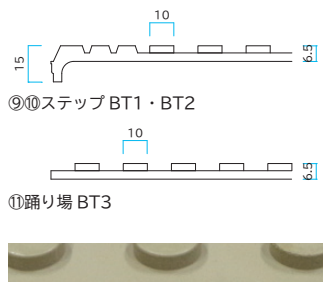

使用環境に合わせた設置が可能です。

混色ベースによる5色のカラー対応は既存の環境に馴染みやすく、3タイプの端部形状により使用場所や目的に無駄なく設置が可能です。端部形状の汎用性により新築だけでなく改修現場にもお勧めできます。

外部階段の安全と安心に役立ちます。

快適なクッション性は心地よく、歩行時の衝撃を和らげます。高いノンスリップ効果で格段の安全性をご提供します。また歩行時の音と振動を吸収し騒音問題の抑制に役立ちます。

推奨接着剤

塗布目安量：400g~500g/㎡

④ H-120 カラー：全5色
D900 × W1200 × H10
1枚/ **¥20,500** 税込¥22,550
約 10.2kg/枚
1 ケース入数：3 枚

雨の日や冬場に効果を発揮します。

耐水性に優れ、昇り降りや歩行時には滑りにくく安全です。またゴムチップ同士の隙間層により降雪、積雪のある冬期間でも氷が張りにくく、コンクリートやアスファルト、タイルより氷が剥がれやすい事で除雪効率もアップします。

施工性と耐久性で長期運用が可能です。

■施工方法

- 下地のコンクリート、アスファルト、またはタイルなど必ず乾燥している事を確認してください。凹凸が激しい場所は必ず補修を平らにしてください。
- 接着施工ではウレタン系接着剤を使用してください。ずれ防止の為、全面接着をしてください。施工後は硬化するまで濡らさないでください。
- カットに関しては工作用カッターなどでカットしてください。

⑤ H-180 カラー：全5色
D900 × W1800 × H10
1枚/ **¥28,500** 税込¥31,350
約 15kg/枚
1 ケース入数：2 枚

階段 合成ゴム製

消音マット 階段用(接着タイプ・粘着タイプ)

- 表面の凹凸が優れた滑り止め効果と消音効果を発揮するゴム製の階段用マットです。
- BTタイプは裏面にブチルゴム系の粘着テープが貼りつけてありますので接着剤は不要です。

出荷目安※A 約4~5日   運賃実費別途請求   対象：北海道・九州・離島

- 材質：合成ゴム，他
- 接着タイプの施工：接着施工してください。(推奨接着剤：コニシ株式会社・コニシボンド G-11Z)
- 粘着タイプの施工：マットの周りには剥がれ防止にコーキング加工を必ず施してください。

⑥ステップFS・接着 カラー：全2色
D240 × W810 × H6.5 × 段鼻 41.5mm
1枚/ **¥12,600** 税込¥13,860
別途接着剤での固定が必要です。
約 1.5kg/枚 1 ケース入数：10 枚

⑦ステップFW・接着 カラー：全2色
D273 × W1150 × H6.5 × 段鼻 41.5mm
1枚/ **¥14,200** 税込¥15,620
別途接着剤での固定が必要です。
約 2.2kg/枚 1 ケース入数：10 枚

⑧踊り場O・接着 カラー：全2色
D710 × W990 × H6.5mm
1枚/ **¥22,600** 税込¥24,860
別途接着剤での固定が必要です。
約 4kg/枚 1 ケース入数：5 枚

⑨ステップBT1・粘着 カラー：全2色
D240 × W810 × H6.5 × 段鼻 15mm
1枚/ **¥16,200** 税込¥17,820
別途コーキング加工が必要です。
約 1.7kg/枚 1 ケース入数：10 枚

⑩ステップBT2・粘着 カラー：全2色
D273 × W1150 × H6.5 × 段鼻 15mm
1枚/ **¥21,500** 税込¥23,650
別途コーキング加工が必要です。
約 2.6kg/枚 1 ケース入数：10 枚

⑪踊り場BT3・粘着 カラー：全2色
D710 × W990 × H6.5mm
1枚/ **¥35,600** 税込¥39,160
別途コーキング加工が必要です。
約 5.2kg/枚 1 ケース入数：5 枚