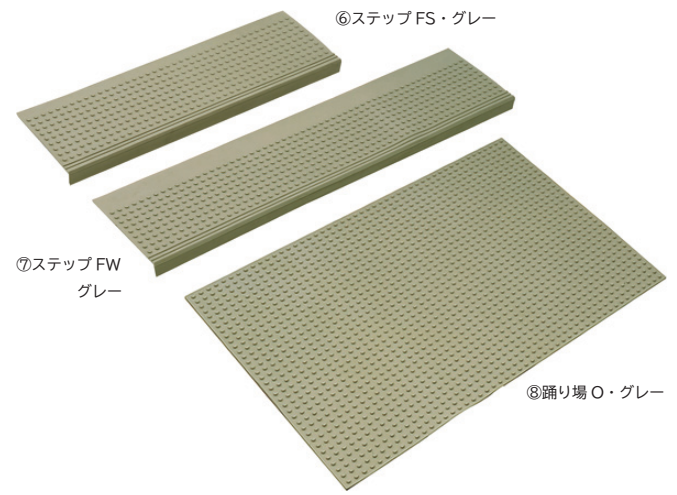

⑥ステップFS・接着 カラー：全2色
D240 × W810 × H6.5 × 段鼻 41.5mm
1枚/ **¥12,600** 税込¥13,860
別途接着剤での固定が必要です。
約 1.5kg/枚 1 ケース入数：10 枚

⑦ステップFW・接着 カラー：全2色
D273 × W1150 × H6.5 × 段鼻 41.5mm
1枚/ **¥14,200** 税込¥15,620
別途接着剤での固定が必要です。
約 2.2kg/枚 1 ケース入数：10 枚

⑧踊り場O・接着 カラー：全2色
D710 × W990 × H6.5mm
1枚/ **¥22,600** 税込¥24,860
別途接着剤での固定が必要です。
約 4kg/枚 1 ケース入数：5 枚

⑨ステップBT1・粘着 カラー：全2色
D240 × W810 × H6.5 × 段鼻 15mm
1枚/ **¥16,200** 税込¥17,820
別途コーキング加工が必要です。
約 1.7kg/枚 1 ケース入数：10 枚

⑩ステップBT2・粘着 カラー：全2色
D273 × W1150 × H6.5 × 段鼻 15mm
1枚/ **¥21,500** 税込¥23,650
別途コーキング加工が必要です。
約 2.6kg/枚 1 ケース入数：10 枚

⑪踊り場BT3・粘着 カラー：全2色
D710 × W990 × H6.5mm
1枚/ **¥35,600** 税込¥39,160
別途コーキング加工が必要です。
約 5.2kg/枚 1 ケース入数：5 枚

規格品番	カラー	グレー	ブラウン
⑥ステップFS	490-0400	490-0410	
⑦ステップFW	490-0420	490-0430	
⑧踊り場O	490-0450	490-0440	

規格品番	カラー	グレー	ブラウン
⑨ステップBT1	490-0460	490-0470	
⑩ステップBT2	490-0480	490-0490	
⑪踊り場BT3	490-0500	490-0510