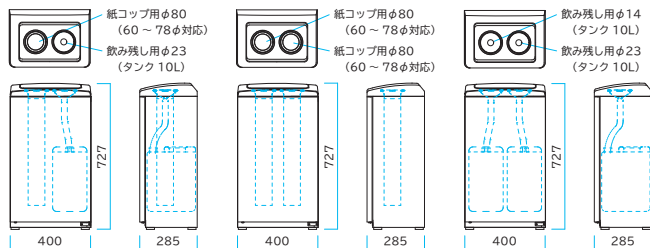

製品詳細

② #B：紙コップ×2列 カラー：アイボリー  
W400 × D285 × H727mm

1台/ ¥65,000 税込¥71,500  
紙コップ回収：約100個×2列  
約11kg/台 1ケース入数：1台 品番：209-0220

③ #C：飲み残り×2列 カラー：アイボリー  
W400 × D285 × H727mm

1台/ ¥71,000 税込¥78,100  
タンク：約10L×2列  
約11kg/台 1ケース入数：1台 品番：209-0230

① #A 紙コップ&飲み残り ② #B 紙コップ×2 ③ #C 飲み残り×2

かさばる紙コップを重ねて回収する事で省スペースでも回収が可能となっています。

紙コップと飲み残しが内部で分別されています。

スチール製 屋内用 容量：20L