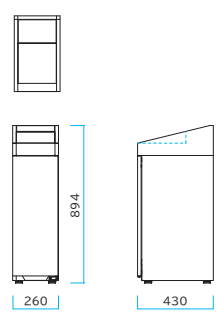

【丸穴表示1種】  
飲み残り LEFTOVER DRINKS  
⑦飲み残り投入口  
#P 飲み残り  
⑦品番：212-0070

【丸穴表示1種】  
食べ残り LEFTOVER  
⑧食べ残り投入口  
#Q 食べ残り  
⑧品番：212-0080

【丸穴表示3種】  
空き缶 CANS 空きビン BOTTLES  
ペットボトル PET BOTTLES  
⑤丸穴投入口  
#C 空き缶 #D 空きビン #J ペットボトル  
⑤212-0030 ⑤212-0040 ⑤212-0050

7オンスガイド：約φ75mm以下  
9オンスガイド：約φ88mm以下  
紙コップは一定量スタックしてから中容器に落ちる構造になっています。これにより1個ずつ回収するよりも多くの紙コップの回収が可能となっています。(7オンス紙コップの場合、約50個→約200個回収可能)  
また内部のガイドを交換することで9オンスの紙コップにも対応可能になっています。

前扉式：20Lタンク付き

⑤⑥⑦⑧本体 (投入口はタイプにより異なります。)