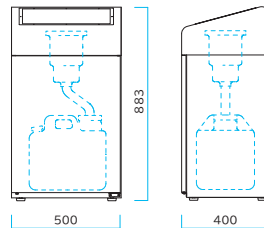

① #A 紙コップ&飲み残り ② #B 紙コップ×2 ③ #C 飲み残り×2

かさばる紙コップを重ねて回収する事で省スペースでも回収が可能となっています。

紙コップと飲み残しが内部で分別されています。

スチール製 屋内用 容量：20L

## 食べ残り回収 BOX

■ 麺類等の食べ残り、飲料水の飲み残り等を回収する回収ボックスです。

出荷日目安※A 受注生産品 アジャスター付き

●材質：本体/スチール（粉体塗装）、流し台トラップ/ステンレス、中容器/ポリプロピレン、他

④品番：209-0200

④本体 カラー：アイボリー  
W500 × D400 × H883mm

1台/ ¥101,000 税込¥111,100  
容量：約20L 約18kg/1台  
1ケース入数：1台