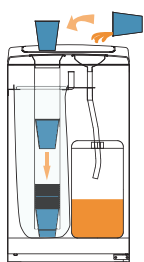

製品詳細

② #B：紙コップ×2列 カラー：アイボリー  
W400 × D285 × H727mm

1台/ ¥65,000 税込¥71,500  
紙コップ回収：約100個×2列  
約11kg/台 1ケース入数：1台 品番：209-0220

③ #C：飲み残り×2列 カラー：アイボリー  
W400 × D285 × H727mm

1台/ ¥71,000 税込¥78,100  
タンク：約10L×2列  
約11kg/台 1ケース入数：1台 品番：209-0230

① #A 紙コップ&飲み残り ② #B 紙コップ×2 ③ #C 飲み残り×2

かさばる紙コップを重ねて回収する事で省スペースでも回収が可能となっています。

紙コップと飲み残しが内部で分別されています。

スチール製 屋内用 容量：20L