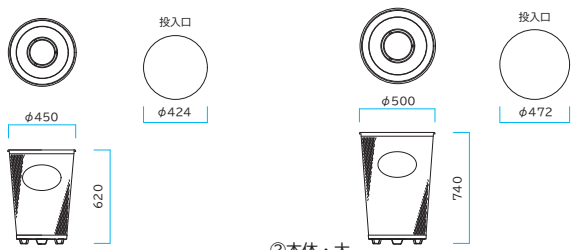

スチール製 屋外用 容量：65～98L

Bunbetu センターパック

- 様々な場所で使用可能な網目状の円柱型の分別ごみ箱です。
- ゴミの入れすぎを抑制するセンターパックカバー（別途）を取り付け可能です。

出荷目安※A 本体：約1週間 カバー：約2～3日 パラ出荷可能

●材質：本体/エキスパンドメタル（粉体塗装）、カバー/ポリエチレン、他

①本体・小 #A もえるゴミ

②本体・大 #A もえるゴミ

①本体：小 カラー：ホワイト
φ 450 × H620mm
1台/ **¥13,500** 税込¥14,850
容量：約 65L (70L ポリ袋対応)
約 4.7kg/台 1 ケース入数：3 台

②本体：大 カラー：ホワイト
φ 500 × H740mm
1台/ **¥16,000** 税込¥17,600
容量：約 98L (120L ポリ袋対応)
約 5.3kg/台 1 ケース入数：3 台

①本体・小

②本体・大

規格 品番 分別タイプ	#A もえるゴミ	#B もえないゴミ	#C 空カン	#D 空ビン
①本体：小	210-0010	210-0020	210-0030	210-0040
②本体：大	210-0110	210-0120	210-0130	210-0140

投入口：丸穴 1

色	#A レッド	#B ブルー	#C グリーン	#D オレンジ
③カバー：小	210-0050	210-0060	210-0070	210-0080
④カバー：大	210-0150	210-0160	210-0170	210-0180

カート ポリエチレン製 容量：130L

Bunbetu ダストカート

- 回収と運搬に機能を発揮する分別表示付きのカートです。
- 大型のキャスターにより運搬作業がスムーズです。

出荷目安※A 約1週間

●材質：本体/ポリエチレン、ハンドル/鋼管クロームメッキ、他

⑤本体 #A 燃えるゴミ

⑤本体 カラー：グリーン
W500 × D750 × H900mm
1台/ **¥99,000** 税込¥108,900
分別ラベル：W210 × V90mm 容量：約130L
約 11.6kg/台 1 ケース入数：1 台

⑥ウォールポケット カラー：ブラック
W400 × V500mm
1個/ **¥5,500** 税込¥6,050
※本体別途・本体背面に取り付け可能です。
1 ケース入数：1 個