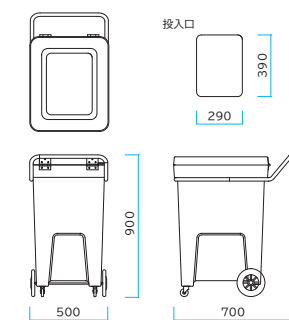

スチール製 屋外用 容量：65～98L

Bunbetu センターパック

- 様々な場所で使用可能な網目状の円柱型の分別ごみ箱です。
- ゴミの入れすぎを抑制するセンターパックカバー（別途）を取り付け可能です。

出荷目安※A 本体：約1週間 カバー：約2～3日 パラ出荷可能

●材質：本体/エキスパンドメタル（粉体塗装）、カバー/ポリエチレン、他

①本体：小 カラー：ホワイト
φ 450 × H620mm
1台/ **¥13,500** 税込¥14,850
容量：約 65L (70L ポリ袋対応)
約 4.7kg/台 1 ケース入数：3 台

②本体：大 カラー：ホワイト
φ 500 × H740mm
1台/ **¥16,000** 税込¥17,600
容量：約 98L (120L ポリ袋対応)
約 5.3kg/台 1 ケース入数：3 台

規格 品番 分別タイプ	#A もえるゴミ	#B もえないゴミ	#C 空カン	#D 空ビン
①本体：小	210-0010	210-0020	210-0030	210-0040
②本体：大	210-0110	210-0120	210-0130	210-0140

センターパックカバー

取付け可能センターパック
Bunbetu センターパック
…P162
センターパック #100
センターパック #500 大
…P175

製品詳細
本体

製品詳細
カバー

③カバー：小 カラー：全4色
φ 460 × 投入口φ 150mm
1個/ **¥8,000** 税込¥8,800
約 560g/個 1 ケース入数：5 個

④カバー：大 カラー：全4色
φ 510 × 投入口φ 150mm
1個/ **¥9,300** 税込¥10,230
約 780g/個 1 ケース入数：5 個

投入口：丸穴 1

色	#A レッド	#B ブルー	#C グリーン	#D オレンジ
③カバー：小	210-0050	210-0060	210-0070	210-0080
④カバー：大	210-0150	210-0160	210-0170	210-0180

カート ポリエチレン製 容量：130L

Bunbetu ダストカート

- 回収と運搬に機能を発揮する分別表示付きのカートです。
- 大型のキャスターにより運搬作業がスムーズです。

出荷目安※A 約1週間

●材質：本体/ポリエチレン、ハンドル/鋼管クロームメッキ、他

⑤本体 カラー：グリーン
W500 × D750 × H900mm
1台/ **¥99,000** 税込¥108,900
分別ラベル：W210 × V90mm 容量：約130L
約 11.6kg/台 1 ケース入数：1 台

⑥ウォールポケット カラー：ブラック
W400 × V500mm
1個/ **¥5,500** 税込¥6,050
※本体別途・本体背面に取り付け可能です。
1 ケース入数：1 個

⑦スベア袋 カラー：透明
W1050 × D1090 × H0.05mm
1冊/ **¥2,500** 税込¥2,750
※本体別途
1 冊入数：10 枚

⑤品番：214-1010 ⑤品番：214-1020

⑤品番：214-1030 ⑤品番：214-1040

⑤品番：214-1100 ⑤品番：214-1130

⑥品番：200-0440 ⑦品番：200-0450

⑤本体

製品詳細