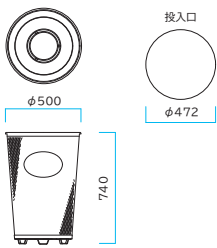

スチール製 屋外用 容量：65～98L

Bunbetu センターパック

- 回収と運搬に機能を発揮する分別表示付きのカートです。
- 大型のキャスターにより運搬作業がスムーズです。

出荷日目安※A 本体：約1週間 カバー：約2～3日 パラ出荷可能

●材質：本体／エクスパンドメタル（粉体塗装）、カバー／ポリエチレン、他

①本体・小 #A もえるゴミ

②本体・大 #A もえるゴミ

①本体：小 カラー：ホワイト
φ450 × H620mm
1台／ **¥12,500** 税込¥13,750
容量：約65L（70Lポリ袋対応）
約4.7kg/台 1ケース入数：3台

②本体：大 カラー：ホワイト
φ500 × H740mm
1台／ **¥14,500** 税込¥15,950
容量：約98L（120Lポリ袋対応）
約5.3kg/台 1ケース入数：3台

①本体・小

②本体・大

規格品番 分別タイプ	#A もえるゴミ	#B もえないゴミ	#C 空き缶	#D 空きビン
①本体：小	210-0010	210-0020	210-0030	210-0040
②本体：大	210-0110	210-0120	210-0130	210-0140

投入口：丸穴1

	#A レッド	#B ブルー	#C グリーン	#D オレンジ
③カバー：小	210-0050	210-0060	210-0070	210-0080
④カバー：大	210-0150	210-0160	210-0170	210-0180

カート ポリエチレン製 容量：130L

Bunbetu ダストカート

- 回収と運搬に機能を発揮する分別表示付きのカートです。
- 大型のキャスターにより運搬作業がスムーズです。

出荷日目安※A 約1週間

●材質：本体／ポリエチレン、ハンドル／鋼管クロームメッキ、他

⑤本体 #A 燃えるゴミ

⑤本体 カラー：グリーン
W500 × D750 × H900mm
1台／ **¥99,000** 税込¥108,900
分別ラベル：W210 × V90mm 容量：約130L
約11.6kg/台 1ケース入数：1台

⑥ウォールポケット カラー：ブラック
W400 × V500mm
1個／ **¥5,500** 税込¥6,050
※本体別途・本体背面に取り付け可能です。
1ケース入数：1個