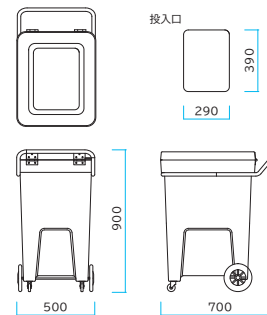

スチール製 屋外用 容量：65～98L

Bunbetu センターパック

- ■回収と運搬に機能を発揮する分別表示付きのカートです。
- ■大型のキャスターにより運搬作業がスムーズです。

出荷日目安※A 本体：約1週間 カバー：約2～3日 パラ出荷可能

●材質：本体／エクスパンドメタル（粉体塗装）、カバー／ポリエチレン、他

①本体：小 カラー：ホワイト
φ450 × H620mm
1台／ **¥12,500** 税込¥13,750
容量：約65L（70Lポリ袋対応）
約4.7kg/台 1ケース入数：3台

②本体：大 カラー：ホワイト
φ500 × H740mm
1台／ **¥14,500** 税込¥15,950
容量：約98L（120Lポリ袋対応）
約5.3kg/台 1ケース入数：3台

規格品番 分別タイプ	#A もえるゴミ	#B もえないゴミ	#C 空き缶	#D 空きビン
①本体：小	210-0010	210-0020	210-0030	210-0040
②本体：大	210-0110	210-0120	210-0130	210-0140

センターパックカバー

取付け可能センターパック
Bunbetu センターパック
…P162
センターパック#100
センターパック#500大
…P175

製品詳細
本体

製品詳細
カバー

③カバー：小 カラー：全4色
φ460 × 投入口φ150mm
1個／ **¥8,000** 税込¥8,800
約560g/個 1ケース入数：5個

④カバー：大 カラー：全4色
φ510 × 投入口φ150mm
1個／ **¥8,900** 税込¥9,790
約780g/個 1ケース入数：5個

投入口：丸穴1

	#A レッド	#B ブルー	#C グリーン	#D オレンジ
③カバー：小	210-0050	210-0060	210-0070	210-0080
④カバー：大	210-0150	210-0160	210-0170	210-0180

カート ポリエチレン製 容量：130L

Bunbetu ダストカート

- ■回収と運搬に機能を発揮する分別表示付きのカートです。
- ■大型のキャスターにより運搬作業がスムーズです。

出荷日目安※A 約1週間

●材質：本体／ポリエチレン、ハンドル／鋼管クロームメッキ、他

⑤本体 カラー：グリーン
W500 × D750 × H900mm
1台／ **¥99,000** 税込¥108,900
分別ラベル：W210 × V90mm 容量：約130L
約11.6kg/台 1ケース入数：1台

⑥ウォールポケット カラー：ブラック
W400 × V500mm
1個／ **¥5,500** 税込¥6,050
※本体別途・本体背面に取り付け可能です。
1ケース入数：1個

⑦スベア袋 カラー：透明
W1050 × D1090 × H0.05mm
1冊／ **¥2,500** 税込¥2,750
※本体別途
1冊入数：10枚

⑤品番：214-1010 ⑤品番：214-1020

⑤品番：214-1030 ⑤品番：214-1040

⑤品番：214-1100 ⑤品番：214-1130

⑥品番：200-0440 ⑦品番：200-0450

⑤本体

製品詳細