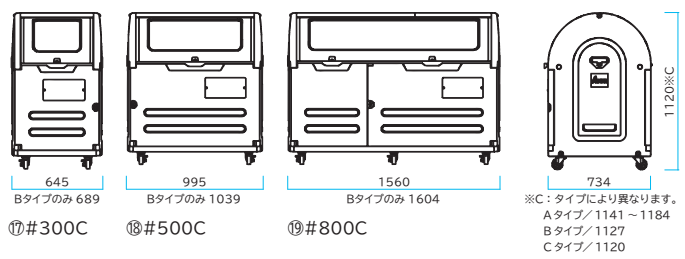

ポリエチレン製 容量：300~800L

ステーションボックス

- 分別管理として並列に設置可能な大型の樹脂製屑入です。
- 透明タイプは開閉させずに内部の回収状況が確認可能です。

出荷目安※A 約3~4日

容量 300~800L	屋内・屋外 使用可能	無鉛化対策品 ※B	アジャスター付き Aタイプ	固定台付き Bタイプ	キャスター付き Cタイプ

●材質：本体/ポリエチレン，他

⑪透明 #300A カラー：ウォームグレー
W645 × D734 × H1141mm~
1台/ ●¥90,000 税込¥99,000
容量：約300L 約24kg/台
1 ケース入数：1台 品番：203-0252

⑫透明 #500A カラー：ウォームグレー
W995 × D734 × H1141mm~
1台/ ●¥118,000 税込¥129,800
内量：約500L 約30kg/台
1 ケース入数：1台 品番：203-0262

アジャスター付き
最大40mmの高さ調整
が可能。ボルト抜け防止
機能付き。

⑬透明 #800A カラー：ウォームグレー
W1560 × D734 × H1141mm~
1台/ ●¥150,000 税込¥165,000
容量：約800L 約43kg/台
1 ケース入数：1台 品番：203-0272

⑭透明 #300B カラー：ウォームグレー
W689 × D734 × H1127mm
1台/ ●¥90,000 税込¥99,000
容量：約300L 約24kg/台
1 ケース入数：1台 品番：203-0251

⑮透明 #500B カラー：ウォームグレー
W1039 × D734 × H1127mm
1台/ ●¥118,000 税込¥129,800
容量：約500L 約30kg/台
1 ケース入数：1台 品番：203-0261

固定台付き
再生ポリエチレン製。
市販のアンカーで固定
可能。

⑯透明 #800B カラー：ウォームグレー
W1604 × D734 × H1127mm
1台/ ●¥150,000 税込¥165,000
容量：約800L 約43kg/台
1 ケース入数：1台 品番：203-0271

⑰透明 #300C カラー：ウォームグレー
W645 × D734 × H1120mm
1台/ ●¥84,000 税込¥92,400
容量：約300L 約24kg/台
1 ケース入数：1台 品番：203-0250

⑱透明 #500C カラー：ウォームグレー
W995 × D734 × H1120mm
1台/ ●¥113,000 税込¥124,300
容量：約500L 約30kg/台
1 ケース入数：1台 品番：203-0260

キャスター付き
移動用キャスター付き。
前輪側はストッパー機能
付き。

⑲透明 #800C カラー：ウォームグレー
W1560 × D734 × H1120mm
1台/ ●¥142,000 税込¥156,200
容量：約800L 約43kg/台
1 ケース入数：1台 品番：203-0270

⑳ストロンコンテM カラー：ウォームグレー
W523 × D364 × H306mm
1台/ ●¥3,300 税込¥3,630
■ステーションボックスに収納可能な分別ボックスです。
品番：203-0293

●材質：本体/再生ポリプロピレン
容量：約50L 約2kg/台
1 ケース入数：3台 (バラ出荷可能)

収納可能数
#300/2台 #500/4台 #800/6台

透明タイプは回収物を見せ過ぎずに庫内が確認でき、管理やメンテナンスが容易になります。

集積場所の管理や有価物の保管用の使用に対応した鍵を取り付け可能な構造になっています。(鍵別途)

上下扉を開ければフルオープンになりますのでゴミの取り出しや清掃がスムーズにおこなうことが可能です。

●各製品の取扱い及び、注記(※)はP164を参照願います。

分別屑入

大型屑入

中型屑入

小型屑入・他

灰皿

ベンチ

傘立て

傘袋・鍵付き・他

機能製品