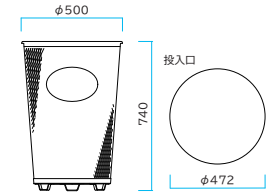

⑤ #200大

④ #200小 カラー：ホワイト
W440 × D440 × H640mm
1台/ ¥14,500 税込¥15,950
容量：約68L (70Lポリ袋対応)
約5.2kg/台 1ケース入数：3台

⑤ #200大 カラー：ホワイト
W510 × D510 × H750mm
1台/ ¥18,500 税込¥20,350
容量：約135L (120Lポリ袋対応)
約7.1kg/台 1ケース入数：3台

⑧品番：202-0100 ⑨品番：202-0110

④#200小 (68L)

⑤#200大 (135L)

製品詳細

⑥ #500大 品番：202-0150

⑥ #500大 カラー：シルバー
φ500 × H740mm
1台/ ¥27,500 税込¥30,250
容量：約98L (120Lポリ袋対応)
約7.8kg/台 1ケース入数：3台

⑥#500大 (98L)

別途でカバーの取り付けが可能です。(P162)