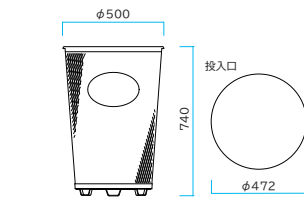

■ 汎用性が高く扱いやすい網状の屑入です。

出荷目安※A 約2～3日 **バラ出荷可能**

③ #100大

② #100小 カラー：ホワイト
φ450 × H620mm
1台/ ¥12,600 税込¥13,860
容量：約65L (70Lポリ袋対応)
約4.7kg/台 1ケース入数：3台 品番：202-0010

③ #100大 カラー：ホワイト
φ500 × H740mm
1台/ ¥14,000 税込¥15,400
容量：約98L (120Lポリ袋対応)
約5.3kg/台 1ケース入数：3台 品番：202-0040

②#100小 (65L)

③#100大 (98L)

別途で分別表示タイプに変更が可能です。(P162)
別途でカバーの取り付けが可能です。(P162)

製品詳細

- 材質：#100/エクスパンドメタル(粉体塗装)
#200/エクスパンドメタル(粉体塗装)
#500/エクスパンドメタル(亜鉛メッキ)
プレート/塩化ビニール(再生75%)、他

- 中容器：無し 65～135L
- 屋内・屋外 使用可能
- 水抜け有り
- 無鉛化対策品 ※B
- 再生樹脂使用
- 複数規格

⑤ #200大

④ #200小 カラー：ホワイト
W440 × D440 × H640mm
1台/ ¥14,500 税込¥15,950
容量：約68L (70Lポリ袋対応)
約5.2kg/台 1ケース入数：3台

⑤ #200大 カラー：ホワイト
W510 × D510 × H750mm
1台/ ¥18,500 税込¥20,350
容量：約135L (120Lポリ袋対応)
約7.1kg/台 1ケース入数：3台

⑧品番：202-0100 ⑨品番：202-0110

④#200小 (68L)

⑤#200大 (135L)

製品詳細

⑥ #500大 品番：202-0150

⑥ #500大 カラー：シルバー
φ500 × H740mm
1台/ ¥27,500 税込¥30,250
容量：約98L (120Lポリ袋対応)
約7.8kg/台 1ケース入数：3台

⑥#500大 (98L)

別途でカバーの取り付けが可能です。(P162)