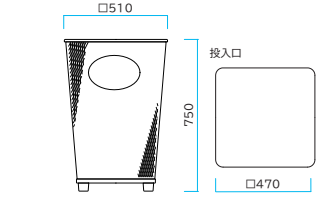

②#100小 (65L)

③#100大 (98L)

別途で分別表示タイプに変更が可能です。(P162)
別途でカバーの取り付けが可能です。(P162)

製品詳細

- 材質：#100/エクスパンドメタル(粉体塗装)
#200/エクスパンドメタル(粉体塗装)
#500/エクスパンドメタル(亜鉛メッキ)
プレート/塩化ビニール(再生75%)、他

- 中容器：無し 65～135L
- 屋内・屋外 使用可能
- 水抜け有り
- 無鉛化対策品 ※B
- 再生樹脂使用
- 複数規格

⑤ #200大

④ #200小 カラー：ホワイト
W440 × D440 × H640mm
1台/ ¥14,500 税込¥15,950
容量：約68L (70Lポリ袋対応)
約5.2kg/台 1ケース入数：3台

⑤ #200大 カラー：ホワイト
W510 × D510 × H750mm
1台/ ¥18,500 税込¥20,350
容量：約135L (120Lポリ袋対応)
約7.1kg/台 1ケース入数：3台

⑧品番：202-0100 ⑨品番：202-0110

④#200小 (68L)

⑤#200大 (135L)

製品詳細

⑥ #500大 品番：202-0150

⑥ #500大 カラー：シルバー
φ500 × H740mm
1台/ ¥27,500 税込¥30,250
容量：約98L (120Lポリ袋対応)
約7.8kg/台 1ケース入数：3台

⑥#500大 (98L)

別途でカバーの取り付けが可能です。(P162)