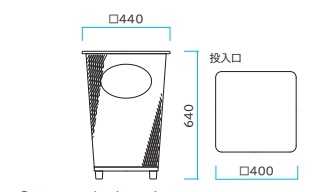

■ 汎用性が高く扱いやすい網状の屑入です。

出荷目安※A 約2～3日 **バラ出荷可能**

③ #100大

② #100小 カラー：ホワイト
φ450 × H620mm
1台/ ¥12,600 税込¥13,860
容量：約65L (70Lポリ袋対応)
約4.7kg/台 1ケース入数：3台 品番：202-0010

③ #100大 カラー：ホワイト
φ500 × H740mm
1台/ ¥14,000 税込¥15,400
容量：約98L (120Lポリ袋対応)
約5.3kg/台 1ケース入数：3台 品番：202-0040

②#100小 (65L)

③#100大 (98L)

別途で分別表示タイプに変更が可能です。(P162)
別途でカバーの取り付けが可能です。(P162)

製品詳細

- 材質：#100/エクスパンドメタル(粉体塗装)
#200/エクスパンドメタル(粉体塗装)
#500/エクスパンドメタル(亜鉛メッキ)
プレート/塩化ビニール(再生75%)、他

- 中容器：無し 65～135L
- 屋内・屋外 使用可能
- 水抜け有り
- 無鉛化対策品 ※B
- 再生樹脂使用
- 複数規格

⑤ #200大

④ #200小 カラー：ホワイト
W440 × D440 × H640mm
1台/ ¥14,500 税込¥15,950
容量：約68L (70Lポリ袋対応)
約5.2kg/台 1ケース入数：3台

⑤ #200大 カラー：ホワイト
W510 × D510 × H750mm
1台/ ¥18,500 税込¥20,350
容量：約135L (120Lポリ袋対応)
約7.1kg/台 1ケース入数：3台

⑧品番：202-0100 ⑨品番：202-0110

④#200小 (68L)

⑤#200大 (135L)

製品詳細

⑥ #500大 品番：202-0150

⑥ #500大 カラー：シルバー
φ500 × H740mm
1台/ ¥27,500 税込¥30,250
容量：約98L (120Lポリ袋対応)
約7.8kg/台 1ケース入数：3台

⑥#500大 (98L)

別途でカバーの取り付けが可能です。(P162)