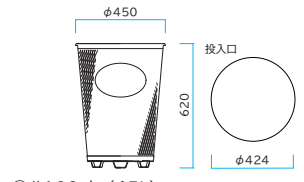

■ 汎用性が高く扱いやすい網状の屑入です。

出荷目安※A 約2～3日 **バラ出荷可能**

③ #100大

② #100小 カラー：ホワイト
φ450 × H620mm
1台/ ¥12,600 税込¥13,860
容量：約65L (70Lポリ袋対応)
約4.7kg/台 1ケース入数：3台 品番：202-0010

③ #100大 カラー：ホワイト
φ500 × H740mm
1台/ ¥14,000 税込¥15,400
容量：約98L (120Lポリ袋対応)
約5.3kg/台 1ケース入数：3台 品番：202-0040

②#100小 (65L)

③#100大 (98L)

別途で分別表示タイプに変更が可能です。(P162)
別途でカバーの取り付けが可能です。(P162)

製品詳細

- 材質：#100/エクスパンドメタル(粉体塗装)
#200/エクスパンドメタル(粉体塗装)
#500/エクスパンドメタル(亜鉛メッキ)
プレート/塩化ビニール(再生75%)、他

- 中容器：無し 65～135L
- 屋内・屋外 使用可能
- 水抜け有り
- 無鉛化対策品 ※B
- 再生樹脂使用
- 複数規格

⑤ #200大

④ #200小 カラー：ホワイト
W440 × D440 × H640mm
1台/ ¥14,500 税込¥15,950
容量：約68L (70Lポリ袋対応)
約5.2kg/台 1ケース入数：3台

⑤ #200大 カラー：ホワイト
W510 × D510 × H750mm
1台/ ¥18,500 税込¥20,350
容量：約135L (120Lポリ袋対応)
約7.1kg/台 1ケース入数：3台

⑧品番：202-0100 ⑨品番：202-0110

④#200小 (68L)

⑤#200大 (135L)

製品詳細

⑥ #500大 品番：202-0150

⑥ #500大 カラー：シルバー
φ500 × H740mm
1台/ ¥27,500 税込¥30,250
容量：約98L (120Lポリ袋対応)
約7.8kg/台 1ケース入数：3台

⑥#500大 (98L)

別途でカバーの取り付けが可能です。(P162)