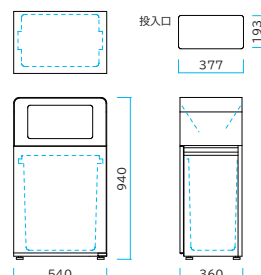

運用時に一時移動する際に便利な、両側の取っ手が付いていますので安心です。

分別表示タイプ（別途：P188）

①本体 品番:202-0545

①本体 カラー：ホワイト
W540 × D360 × H940mm
1台/ ¥78,000 税込¥85,800
容量：約60L 約23kg/台
1ケース入数：1台

製品詳細

①本体

スチール製 屋外用 容量：65～140L

センターパック

■ 汎用性が高く扱いやすい網状の屑入です。

出荷目安※A 約2～3日 **バラ出荷可能**

③ #100大

② #100小 カラー：ホワイト
φ450 × H620mm
1台/ ¥12,600 税込¥13,860
容量：約65L (70Lポリ袋対応)
約4.7kg/台 1ケース入数：3台 品番：202-0010

③ #100大 カラー：ホワイト
φ500 × H740mm
1台/ ¥14,000 税込¥15,400
容量：約98L (120Lポリ袋対応)
約5.3kg/台 1ケース入数：3台 品番：202-0040

⑤ #200大

④ #200小 カラー：ホワイト
W440 × D440 × H640mm
1台/ ¥14,500 税込¥15,950
容量：約68L (70Lポリ袋対応)
約5.2kg/台 1ケース入数：3台

⑤ #200大 カラー：ホワイト
W510 × D510 × H750mm
1台/ ¥18,500 税込¥20,350
容量：約135L (120Lポリ袋対応)
約7.1kg/台 1ケース入数：3台

⑧品番：202-0100 ⑨品番：202-0110

④#200小 (68L)

⑤#200大 (135L)

製品詳細

⑥ #500大 品番：202-0150

⑥ #500大 カラー：シルバー
φ500 × H740mm
1台/ ¥27,500 税込¥30,250
容量：約98L (120Lポリ袋対応)
約7.8kg/台 1ケース入数：3台

⑥#500大 (98L)

別途でカバーの取り付けが可能です。(P162)