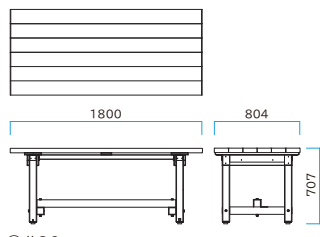

W1800 × D804 × H707mm
1台/ ￥160,000 税込¥176,000
約76kg/台
1 ケース入数：1 台

品番：246-0120

⑦アンカーRセット プレート+ボルト

プレート+スチールボルト (4箇所固定)
1セット/ ￥4,900 税込¥5,390
※本体1台当たり1セットが必要です。
※本体別途。品番：244-0012

⑤ #67

⑥ #80

テーブル板 (表面被)：ASA樹脂