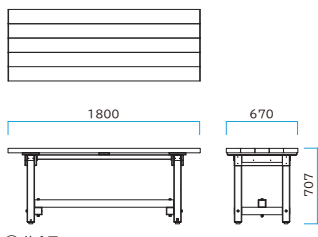

⑦アンカーRセット プレート+ボルト

プレート+スチールボルト (4箇所固定)
1セット/ ￥4,900 税込¥5,390
※本体1台当たり1セットが必要です。
※本体別途。品番：244-0012

⑤ #67