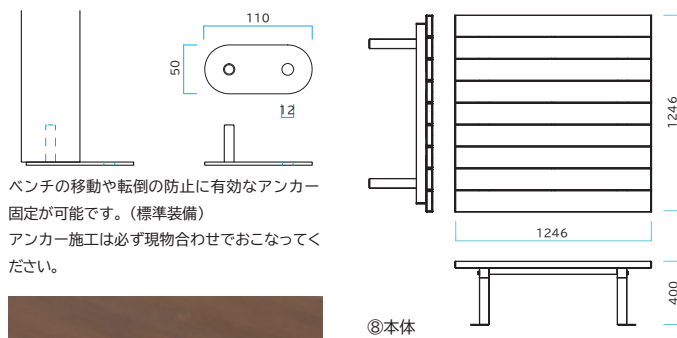

ベンチの移動や転倒の防止に有効なアンカー固定が可能です。(標準装備)
アンカー施工は必ず現物合わせでおこなってください。