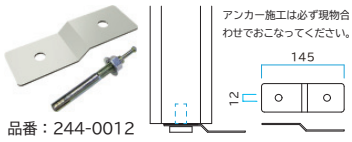

⑦アンカーRセット プレート+ボルト

プレート+スチールボルト (4箇所固定)
1セット/ ￥4,900 税込¥5,390
※本体1台当たり1セットが必要です。
※本体別途。品番：244-0012

⑤ #67