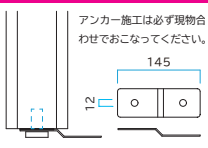

品番：246-0150

② #80 カラー：木調+ブラック
W1800 × D1750 × H707mm

1台/ ¥296,000 税込¥325,600
約155kg/台
1ケース入数：1台

品番：246-0160

③ アンカーRセット プレート+ポルト
プレート+スチールポルト (4箇所固定)

1セット/ ¥4,900 税込¥5,390
※本体1台当たり3セット必要です。本体別途。
テーブル部×1セット ベンチ部×2セット

品番：244-0012

座板(表面被)：ASA樹脂

製品詳細

① #67

② #80

● サイズ表記 D:奥行 W:間口・幅 L:長さ H:高さ V:縦 φ:直径 R:半径 FS:フリーサイズ

ポリスチレン製

リサイクルテーブルN