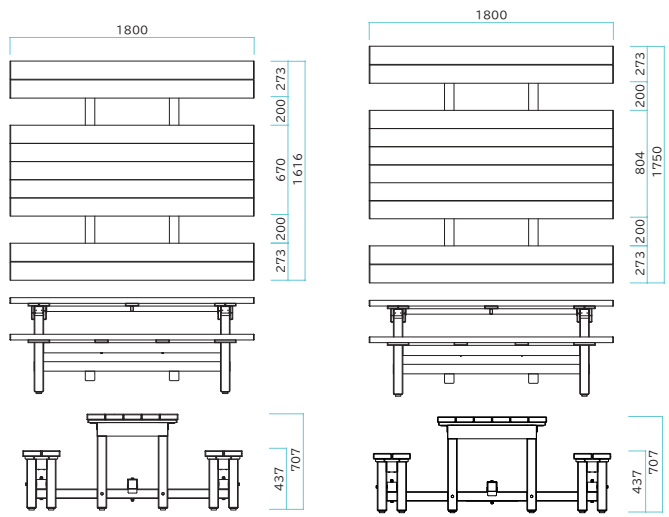

品番：244-0012

座板(表面被)：ASA樹脂

製品詳細

① #67

② #80

● サイズ表記 D:奥行 W:間口・幅 L:長さ H:高さ V:縦 φ:直径 R:半径 FS:フリーサイズ

ポリスチレン製

リサイクルテーブルN