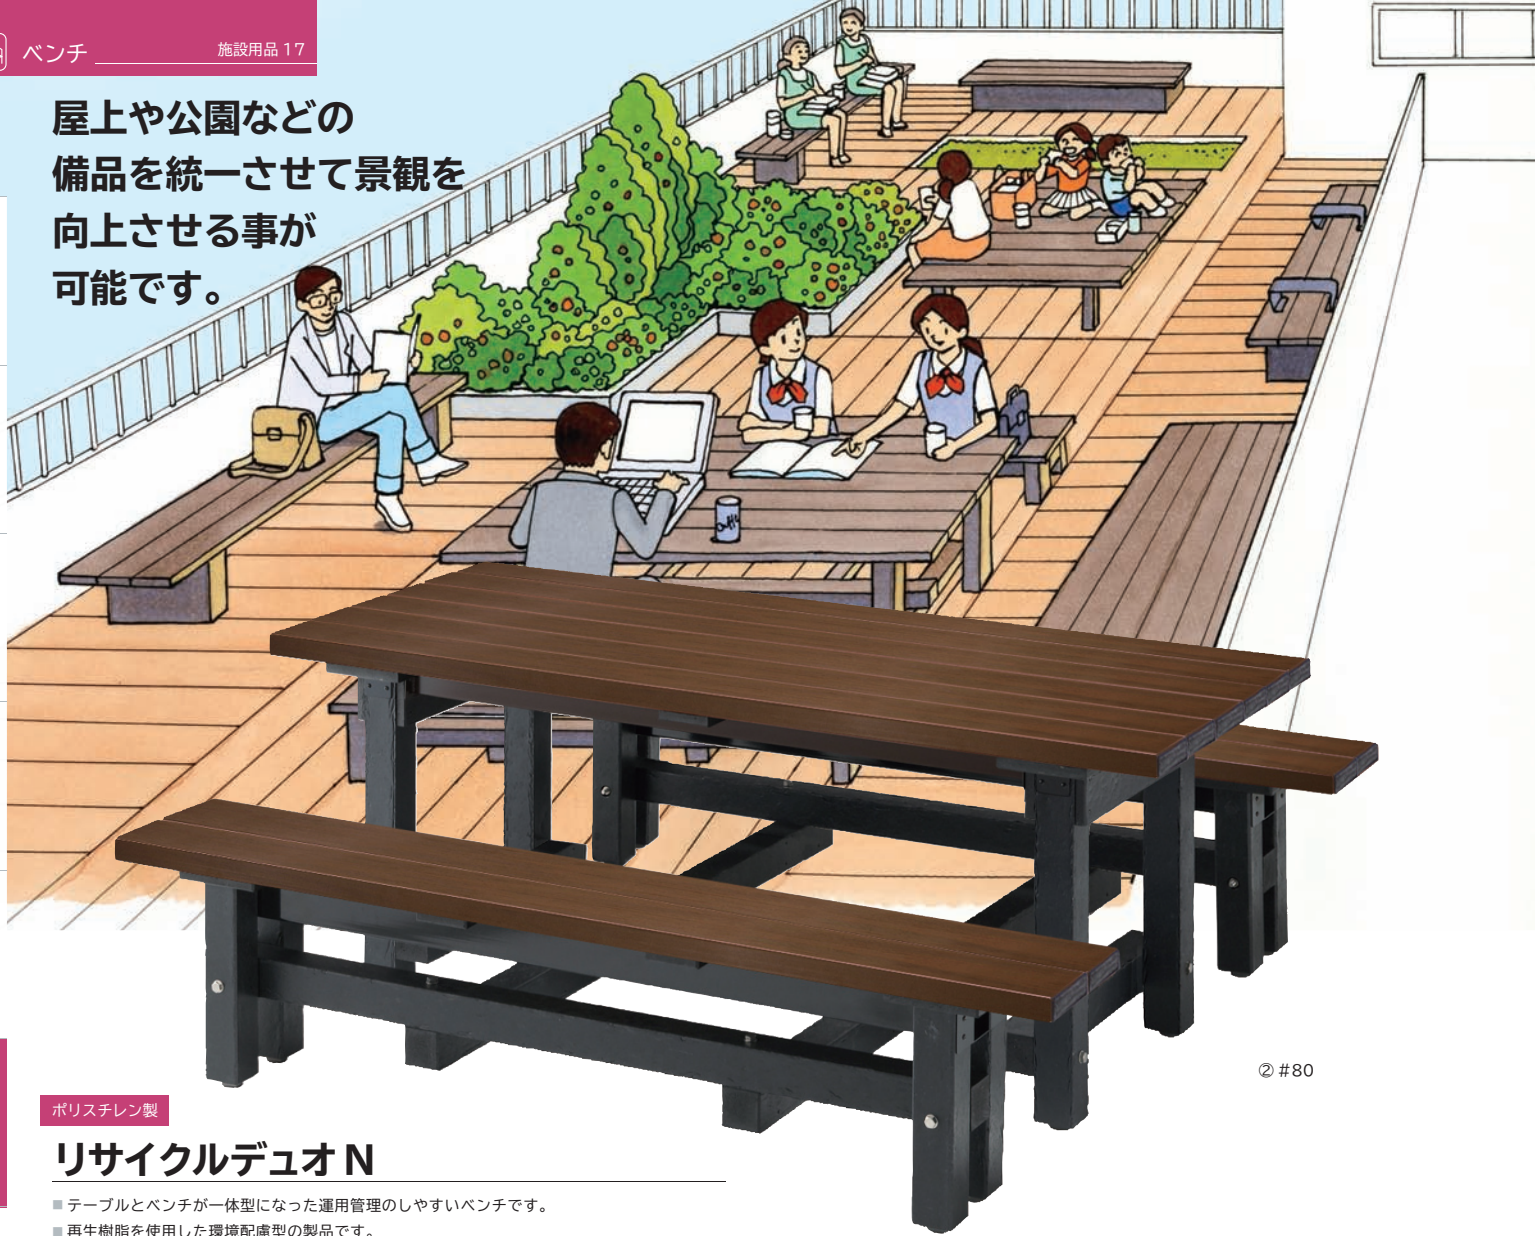

屋上や公園などの
備品を統一させて景観を
向上させる事が
可能です。

分別層入

大型層入

中型層入

小型層入・他

灰皿

ベンチ

傘立て

傘袋・鍵付き・他

機能製品

② #80

ポリスチレン製

リサイクルデュオ N

- テーブルとベンチが一体型になった運用管理のしやすいベンチです。
- 再生樹脂を使用した環境配慮型の製品です。

出荷日目安※A 受注生産品 再生材使用 アジャスター付き 運賃実費別途請求

再生樹脂使用