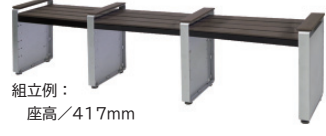

⑤本体 カラー：木調+シルバー
W1880×D310×H462mm

1台/ ¥156,000 税込¥171,600
仕切り2箇所・背無し・肘付き
約42kg/台 1ケース入数：1台 品番：245-0100

⑥増設セット カラー：木調+シルバー
W637×D310×H462mm

1セット/ ¥48,000 税込¥52,800
※単独利用不可。本体が必要です。
約11kg/台 1ケース入数：1セット 品番：245-0110

⑦背板取付けセット カラー：木調+シルバー
W520×D427×H289mm

1セット/ ¥28,000 税込¥30,800
※単独利用不可。本体が必要です。
約3.2kg/台 1ケース入数：1セット 品番：245-0120

背板取付け例（3セット）
背板取付けセット使用時はアンカー固定の為、アンカープレート分で+2mmされます。

どの座高でも手すりによりスムーズに座る事が可能です。また低い座高で生まれるリラックスした雰囲気演出が可能です。また増設セットを繋げる事で4人掛け以上のベンチにする事が可能となっています。（アンカー固定必須）

増設セットにより4人掛け以上の増設や背付き取付けセットによる背付きへの変更も可能です。

ポリスチレン製

アルミテーブル&チェア

- 軽量で持ち運びしやすいアルミフレーム製のテーブルとチェアです。

出荷日目安※A 約3~4日

バラ出荷可能 運賃実費別途請求

- 材質：座・天板/ポリスチレン フレーム/アルミニウム、他

⑧テーブル カラー：木調+シルバー
φ600×H725mm