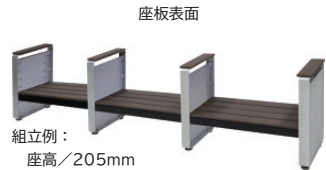

出荷日目安※A 約3~4日 再生材使用 アジャスター付き アンカーRセット付き

- 材質：座板/PET樹脂（再生100%）、フレーム/スチール（粉体塗装）、他
- 注意事項：増設・背板取付セット単独の使用は出来ません。本体と組み合わせて使用してください。また背板・増設セット使用時やより安定させる場合はアンカープレートによる設置固定をおこなってください。（アンカーRセット：本体/4セット、増設セット/1セット付属）

⑤本体 カラー：木調+シルバー
W1880×D310×H462mm

1台/ ¥156,000 税込¥171,600
仕切り2箇所・背無し・肘付き
約42kg/台 1ケース入数：1台 品番：245-0100

⑥増設セット カラー：木調+シルバー
W637×D310×H462mm

1セット/ ¥48,000 税込¥52,800
※単独利用不可。本体が必要です。
約11kg/台 1ケース入数：1セット 品番：245-0110

⑦背板取付けセット カラー：木調+シルバー
W520×D427×H289mm

1セット/ ¥28,000 税込¥30,800
※単独利用不可。本体が必要です。
約3.2kg/台 1ケース入数：1セット 品番：245-0120

背板取付け例（3セット）
背板取付けセット使用時はアンカー固定の為、アンカープレート分で+2mmされます。

どの座高でも手すりによりスムーズに座る事が可能です。また低い座高で生まれるリラックスした雰囲気演出が可能です。また増設セットを繋げる事で4人掛け以上のベンチにする事が可能となっています。（アンカー固定必須）

増設セットにより4人掛け以上の増設や背付き取付けセットによる背付きへの変更も可能です。

ポリスチレン製

アルミテーブル&チェア

- 軽量で持ち運びしやすいアルミフレーム製のテーブルとチェアです。

出荷日目安※A 約3~4日

バラ出荷可能 運賃実費別途請求

- 材質：座・天板/ポリスチレン フレーム/アルミニウム、他

⑧テーブル カラー：木調+シルバー
φ600×H725mm