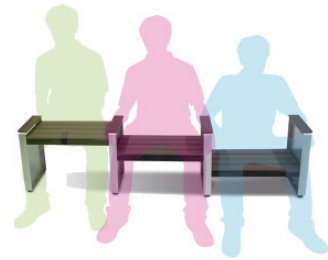

⑤本体 カラー：木調+シルバー
W1880×D310×H462mm

1台/ ¥156,000 税込¥171,600
仕切り2箇所・背無し・肘付き
約42kg/台 1ケース入数：1台 品番：245-0100

⑥増設セット カラー：木調+シルバー
W637×D310×H462mm

1セット/ ¥48,000 税込¥52,800
※単独利用不可。本体が必要です。
約11kg/台 1ケース入数：1セット 品番：245-0110

⑦背板取付けセット カラー：木調+シルバー
W520×D427×H289mm

1セット/ ¥28,000 税込¥30,800
※単独利用不可。本体が必要です。
約3.2kg/台 1ケース入数：1セット 品番：245-0120

背板取付け例（3セット）
背板取付けセット使用時はアンカー固定の為、アンカープレート分で+2mmされます。

どの座高でも手すりによりスムーズに座る事が可能です。また低い座高で生まれるリラックスした雰囲気演出が可能です。また増設セットを繋げる事で4人掛け以上のベンチにする事が可能となっています。（アンカー固定必須）

増設セットにより4人掛け以上の増設や背付き取付けセットによる背付きへの変更も可能です。

ポリスチレン製

アルミテーブル&チェア

- 軽量で持ち運びしやすいアルミフレーム製のテーブルとチェアです。

出荷日目安※A 約3~4日

バラ出荷可能 運賃実費別途請求

- 材質：座・天板/ポリスチレン フレーム/アルミニウム、他

⑧テーブル カラー：木調+シルバー
φ600×H725mm