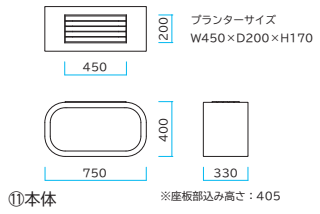

# フープ

- 標準装備のベンチとしての機能だけでなく付属の樹脂鉢に交換する事でプランターとしても利用可能な製品です。

出荷日目安※A 約4~5日 運賃実費別途請求

- 材質：本体／GRC(ガラス繊維強化セメント・アクリル樹脂塗装・吹付仕上げ)、座板部／天然木、他
- 注意事項：製品仕様上、塗装ムラ、個体差があります。

⑩本体・カーキ

⑩本体 カラー：全5色  
W750 × D330 × H400mm  
1台／ ¥84,600 税込¥93,060  
プランター付属(カラー：アイボリーのみ)  
約43.5kg/台 1ケース入数：1台

規格品番	カラー	⑩本体
368-0071	ホワイト	368-0071
368-0072	ブラック	368-0072
368-0073	ベージュ	368-0073
368-0074	カーキ	368-0074
368-0075	サックスブルー	368-0075

座板は付属のプランター(ポリプロピレン製)に交換が可能です。※座板はビス止め、プランターははめ込み式で固定ではありません。

別途で犬のリードを繋ぐことが可能な専用金具(カラビナ)を取付け可能です。