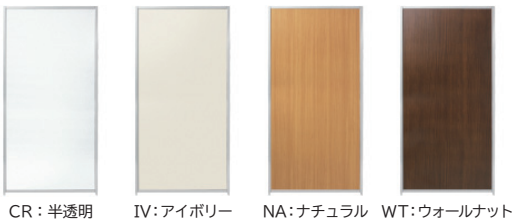

# マグネットパーティション

- マグネットで簡単に連結できるパーティションです。
- 4色のカラーパターンと2種類の高さにより設置場所の空間に合わせたレイアウトが可能です。

出荷日目安※A 約3~4日

- 材質：パネル CR タイプ/ポリカーボネイト  
パネルカラータイプ/MDF（塩化ビニールシート貼り）、枠/スチール（粉体塗装）、他
- パネルに関して:連結していなかったり、安定脚を使用していないパネル単独での自立はできません。

## 連結、組み立て、簡単施工。

①パネル：SMP-1509 カラー：全4色  
W900 × D20 × H1523mm  
1台/ **¥38,900** 税込¥42,790  
CR:約5.5kg/台 他カラー:約6.3kg/台  
1 ケース入数：1 台

①SMP-1509	392-0500	392-0510	392-0520	392-0530
②SMP-1809	392-0540	392-0550	392-0560	392-0570