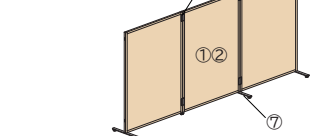

取付け例：4方向連結

⑦安定脚：SMP-F カラー：シルバー  
アジャスター付き  
1個/ **¥3,800** 税込¥4,180  
約960g/個  
1 セット入数：1 個

取付け例：安定脚

- ①②パネル本体：3枚
- ③SMP-SJ（直線連結）：2セット
- ④SMP-LJ（L型連結）：2セット
- ⑦SMP-F（安定脚）：3個

例：2方向（直線）連結

例：コの字型連結

- ①②パネル本体：7枚
- ③SMP-SJ（直線連結）：4セット
- ④SMP-LJ（L型連結）：2セット
- ⑦SMP-F（安定脚）：3個

CRタイプ（ポリカーボネイト製）の半透明パネルは自然光を取り込みスペースの明るさを保ちつつ、適度なプライバシー空間をつくるのに最適です。

連結はパネル側面に内蔵されたマグネットによって工具無しで連結可能です。またパネル同士だけでなく、スチール製のロッカーや書庫にも着磁可能です。  
※床面からパネル迄の隙間：31mm

製品詳細・動画

分別屑入

大型屑入

中型屑入

小型屑入・他

灰皿