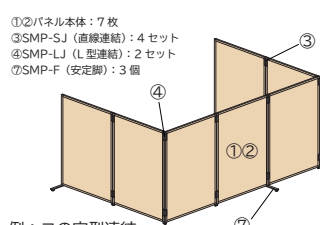

取付け例：4方向連結

⑦安定脚：SMP-F カラー：シルバー  
アジャスター付き  
1個/ **¥3,800** 税込¥4,180  
約960g/個  
1 セット入数：1 個

取付け例：安定脚

- ①②パネル本体：3枚
- ③SMP-SJ（直線連結）：2セット
- ④SMP-LJ（L型連結）：2セット
- ⑦SMP-F（安定脚）：3個

例：2方向（直線）連結

例：コの字型連結

- ①②パネル本体：7枚
- ③SMP-SJ（直線連結）：4セット
- ④SMP-LJ（L型連結）：2セット
- ⑦SMP-F（安定脚）：3個

CRタイプ（ポリカーボネイト製）の半透明パネルは自然光を取り込みスペースの明るさを保ちつつ、適度なプライバシー空間をつくるのに最適です。

連結はパネル側面に内蔵されたマグネットによって工具無しで連結可能です。またパネル同士だけでなく、スチール製のロッカーや書庫にも着磁可能です。  
※床面からパネル迄の隙間：31mm

製品詳細・動画

分別屑入

大型屑入

中型屑入

小型屑入・他

灰皿