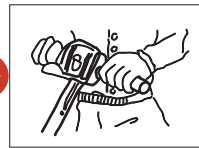

差込みプラグをつなぎ、電源を入れます。

握りゴムを持ち、ブラシ面と床面を水平に保ちます。スイッチを"入"にするとポリシャ-は回りだします。

握りゴムを軽く持ち身体全体でハンドル操作を行うよう心掛けます。

ハンドルを下げると左へ、ハンドルを上げると右へ、ハンドルの右側を上げると前へ進み、ハンドルの左側を上げると後退します。

フロアパット他オプションの取付方法

プレートの爪がシャンピング・アッセンブリーの内側に入るようにセットして、ネジで固定します。