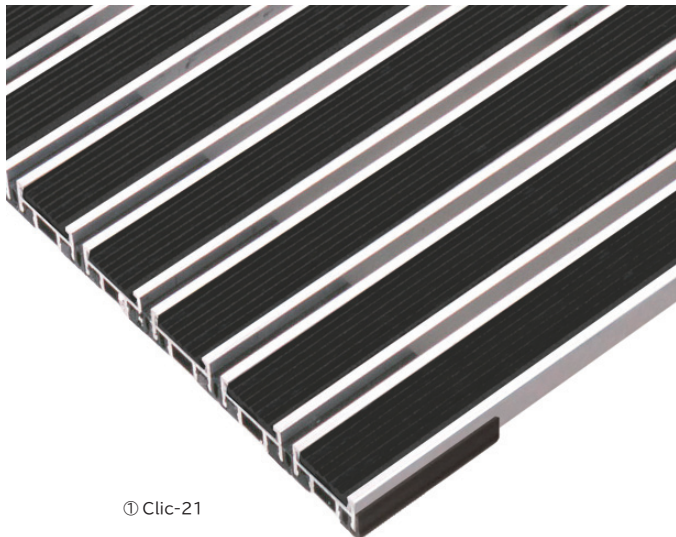

① Clic-21

① Clic-21 カラー：ブラック
D: FS × W: FS × H20.5mm
1㎡ / ￥169,000 税込¥185,900
約 19kg/㎡
1 ケース入数：1 枚