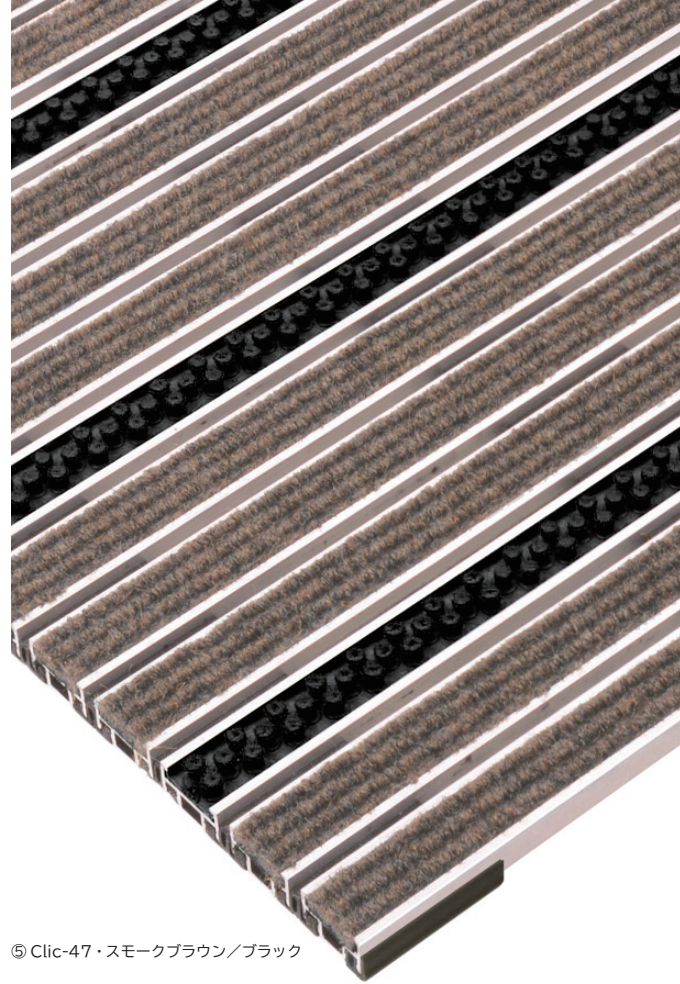

⑤ Clic-47・スモークブラウン/ブラック

規格品番	ブラック/GY	ブラウン/GY	Sブラウン/GY	Lブルー/GY	グレー/GY
⑤Clic-47	417-0210	417-0220	417-0230	417-0240	417-0260
⑥Clic-47 ライト	417-1210	417-1220	417-1230	417-1240	417-1260

規格品番	ブラック/BK	ブラウン/BK	Sブラウン/BK	Lブルー/BK	グレー/BK
⑤Clic-47	417-0211	417-0221	417-0231	417-0241	417-0261
⑥Clic-47 ライト	417-1211	417-1221	417-1231	417-1241	417-1261

繊維とブラシのコンビで高い除去性を実現。

カーペット+ブラシタイプ アルミニウム製 屋内用

Clic-47 (ニードルパンチ3列+ブラシ1列)

- Clic-47 (クリック) は表面に繊維マットとブラシを組み合わせ機能性を向上した屋内用のアルミ玄関マットです。
- 汎用性のある通常タイプと軽歩行向け (ライト) があります。

出荷日目安※A 約2週間〜 取付け可能点字 Clic専用リードマーク: 別途 P32

マット枠別途※D 最小製作寸法※C D300 × W500mm 以下: 別途 変形別途※C

最大製作寸法※C Clic: D1000 × W2000mm Clicライト: D1000 × W1500mm

防火性能試験番号 EO040172 水抜け有り 無鉛化対策品 ※B 別注対応 1mm単位※C 巻き上げ可能 フック対応

- ●材質: アルミニウム, ポリプロピレン, 塩化ビニール, エラストマー, ゴム
- ●補足事項: ご注文1物件の総㎡数が1㎡以上の場合、マットの持ち上げ補助工具のメンテナンスフックを1個サービスさせていただきます。(P44)