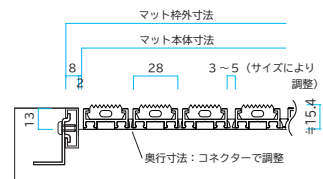

②Clic-21 ライト (軽歩行向け)

規格 品番 カラー	 ブラック

①Clic-21	417-0300
②Clic-21 ライト	417-1300