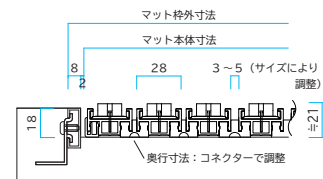

③Clic-40

④ Clic-40 ライト カラー：全2色
D: FS × W: FS × H16mm
1㎡ / ￥167,000 税込¥183,700
約 10.5kg/㎡
1 ケース入数：1 枚