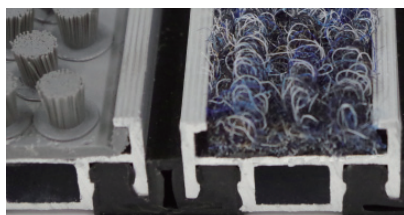

実物大: Clic-47