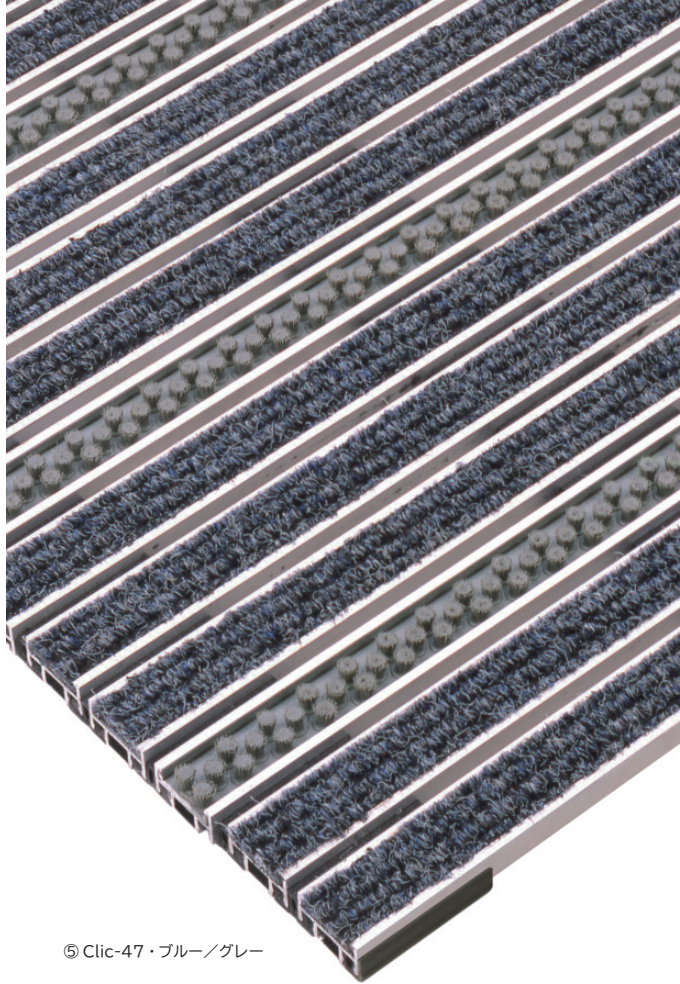

⑤ Clic-47・スモークブラウン/ブラック

⑤ Clic-47・ブルー/グレー