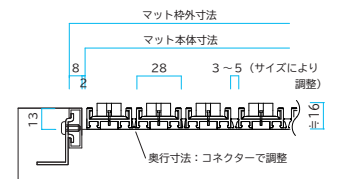

④Clic-40 ライト (軽歩行向け)

規格 品番 カラー	グレー	ブラック

③Clic-40	417-0100 417-0101
④Clic-40 ライト	417-1100 417-1101