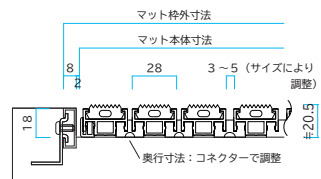

①Clic-21

② Clic-21 ライト カラー：ブラック
D: FS × W: FS × H15.4mm
1㎡ / ￥141,000 税込¥155,100
約 15.5kg/㎡
1 ケース入数：1 枚