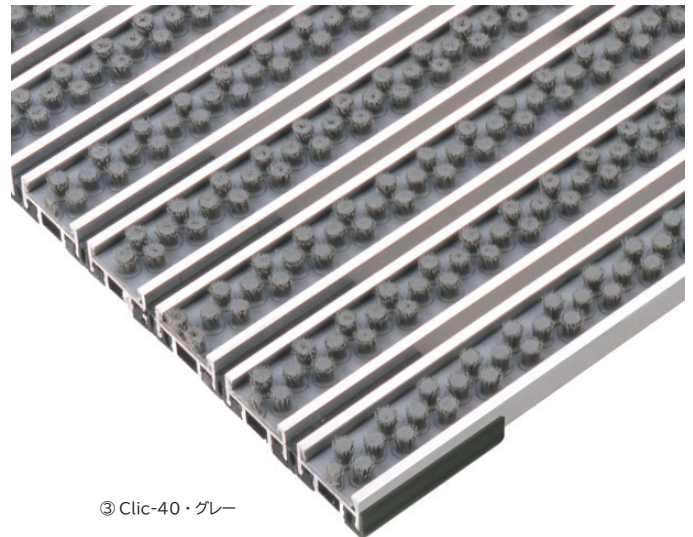

③ Clic-40・グレー

③ Clic-40 カラー：全2色
D: FS × W: FS × H21mm
1㎡ / ￥198,000 税込¥217,800
約 14kg/㎡
1 ケース入数：1 枚