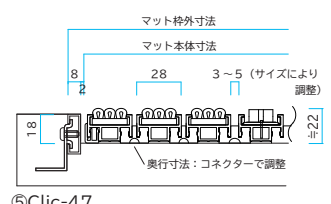

⑤ Clic-47 カラー: 全5色×2色
D: FS × W: FS × H22mm
1㎡/ ¥182,000 税込¥200,200
カラー: カーペット5色×ブラシ2色
約14kg/㎡ 1ケース入数: 1枚

⑤Clic-47

⑥ Clic-47 ライト カラー: 全5色×2色
D: FS × W: FS × H16.7mm
1㎡/ ¥151,000 税込¥166,100
カラー: カーペット5色×ブラシ2色
約10.5kg/㎡ 1ケース入数: 1枚