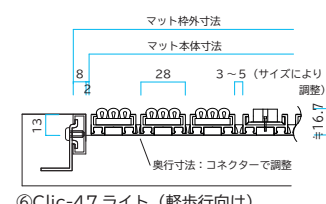

⑥Clic-47 ライト (軽歩行向け)