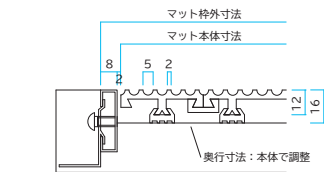

ブラスタイプ アルミニウム製

MSDマットB (ブラシ)

■ 泥落とし効果の高いブラシをはめ込んだアルミマットです。

出荷日目安※A 約2週間 取付け可能点字 MSD マット専用点字表示：別途P127

製作可能寸法※C 1枚サイズ：0.3㎡～W2000mm・重量40kg未満 運賃実費別途請求

防火性能試験番号 E0020264

水抜け有り

巻き上げ可能

別注対応 1mm単位※C

変形対応可能 別途※C

マット枠 別途※D

- ●材質：アルミニウム、ポリプロピレン、ナイロン、他
- ●注意事項：点字表示はマットに取り付けて出荷となります。(別途・部材売り不可：P133)

⑨B27 カラー：全3色
D:FS × W:FS × H29mm
約20.1kg/枚 1ケース入数：1枚

⑩B22 カラー：全3色
D:FS × W:FS × H24mm
約18kg/枚 1ケース入数：1枚

⑪B17 カラー：全3色
D:FS × W:FS × H18mm
約14.1kg/枚 1ケース入数：1枚

全タイプ **オープン価格**

規格品番カラー

ブラウン	グレー	ブラック

⑨B27	419-0540	419-0550	419-0560
⑩B22	419-1140	419-1150	419-1160
⑪B17	419-1440	419-1450	419-1460

奥行調整 (MSDマット共通)
奥行は隙間調整ゴムを利用して調整可能です。

製品詳細

アルミニウム製

ハードアルミマット

■ オールアルミ製の安定感のある金属マットです。

出荷日目安※A 約10日 マット枠別途※D

アルミ製

水抜け無し

奥行対応 10mm単位

間口対応 最大4000mm

落とし込み専用 お客様組立製品

- ●材質：アルミニウム、塩化ビニール

⑫エコノミー カラー：アルミニウム
D:FS × W:FS × H12mm+4mm
1㎡/ ¥65,000 税込¥71,500
約12.1kg/㎡
1ケース入数：1枚 品番：400-0700

製品詳細

⑬ミニエース カラー：アルミニウム
D:FS × W:FS × H12mm+4mm
1㎡/ ¥71,000 税込¥78,100
約13.7kg/㎡
1ケース入数：1枚 品番：400-0710

⑭ライト カラー：アルミニウム
D:FS × W:FS × H22mm+4mm
1㎡/ ¥98,000 税込¥107,800
約19.9kg/㎡
1ケース入数：1枚 品番：400-0720

⑫エコノミー

●各製品の取扱い及び、注記(※)はP30を参照願います。

グレーチング

金属マット

シヨウインドアマット

玄関マット

フロアマット

シートマット

スノコ・チェッカー

布マット

人工芝

点字マット

機能マット