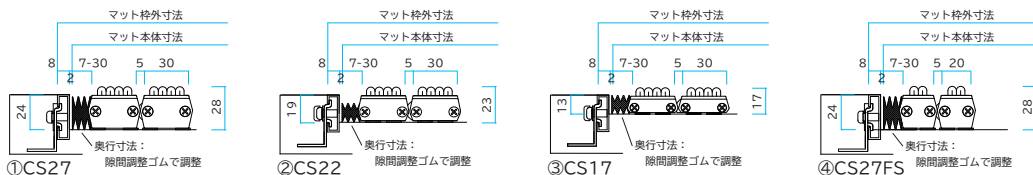

① CS27・ナチュラル

- ① CS27 カラー：全7色
D: FS × W: FS × H28mm
約 16.9kg/㎡ 1 ケース入数：1 枚
 - ② CS22 カラー：全7色
D: FS × W: FS × H23mm
約 14.1kg/㎡ 1 ケース入数：1 枚
 - ③ CS17 カラー：全7色
D: FS × W: FS × H17mm
約 11.1kg/㎡ 1 ケース入数：1 枚
 - ④ CS27FS カラー：全7色
D: FS × W: FS × H28mm
約 19.9kg/㎡ 1 ケース入数：1 枚
- 全タイプ **オープン価格**

実物大：CS27

製品詳細

MSD マット専用点字表示は幅 30mm タイプに取り付けが可能です。(P133)

点字表示が付いた状態でも、巻き上げが可能ですのでメンテナンスも安心です。

規格品番	ナチュラル	ブラック	グレー	レッド	ワイン	ブルー	グリーン
①CS27	419-0300	419-0330	419-0340	419-0350	419-0360	419-0370	419-0380
②CS22	419-0900	419-0930	419-0940	419-0950	419-0960	419-0970	419-0980
③CS17	419-1200	419-1230	419-1240	419-1250	419-1260	419-1270	419-1280
④CS27FS	419-0600	419-0630	419-0640	419-0650	419-0660	419-0670	419-0680