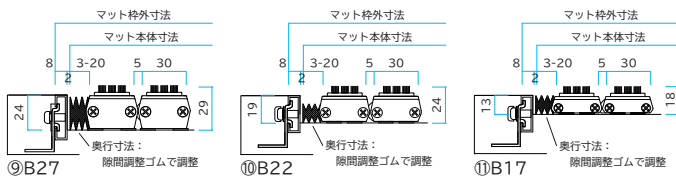

奥行調整 (MSDマット共通)
奥行は隙間調整ゴムを利用して調整可能です。

製品詳細

アルミニウム製

ハードアルミマット

■ オールアルミ製の安定感のある金属マットです。

出荷日目安※A 約10日 マット枠別途※D

アルミ製

水抜け無し

奥行対応 10mm単位

間口対応 最大4000mm

落とし込み専用 お客様組立製品

- ●材質：アルミニウム、塩化ビニール