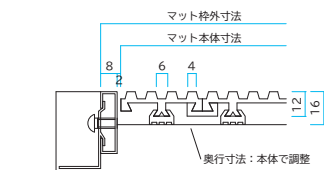

 水抜け無し

 奥行対応 10mm単位

 間口対応 最大4000mm

 落とし込み専用 お客様組立製品

- 材質：アルミニウム、塩化ビニール

⑫エコノミー

⑫エコノミー カラー：アルミニウム
D:FS × W:FS × H12mm+4mm
1㎡/ ¥65,000 税込¥71,500
約12.1kg/㎡
1ケース入数：1枚 品番：400-0700

製品詳細

⑬ミニエース カラー：アルミニウム
D:FS × W:FS × H12mm+4mm
1㎡/ ¥71,000 税込¥78,100
約13.7kg/㎡
1ケース入数：1枚 品番：400-0710

⑭ライト カラー：アルミニウム
D:FS × W:FS × H22mm+4mm
1㎡/ ¥98,000 税込¥107,800
約19.9kg/㎡
1ケース入数：1枚 品番：400-0720

⑫エコノミー

⑬ミニエース