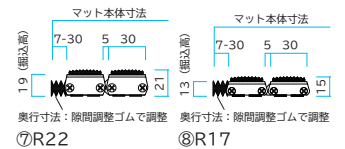

実物大：CS27

製品詳細

MSD マット専用点字表示は幅 30mm タイプに取り付けが可能です。(P133)

点字表示が付いた状態でも、巻き上げが可能ですのでメンテナンスも安心です。

規格品番	ナチュラル	ブラック	グレー	レッド	ワイン	ブルー	グリーン
①CS27	419-0300	419-0330	419-0340	419-0350	419-0360	419-0370	419-0380
②CS22	419-0900	419-0930	419-0940	419-0950	419-0960	419-0970	419-0980
③CS17	419-1200	419-1230	419-1240	419-1250	419-1260	419-1270	419-1280
④CS27FS	419-0600	419-0630	419-0640	419-0650	419-0660	419-0670	419-0680

ラバータイプ アルミニウム製

MSDマットR(ラバー)

■滑り止め効果の高いラバーをはめ込んだアルミマットです。

基本仕様 MSD マット CS と同仕様

- 水抜け有り 防災性能試験番号 E2170179 マット枠別途※D
- 巻き上げ可能 別注対応 1mm 単位※C 変形対応可能 別途※C

●材質：アルミニウム、エラストマー、他

⑤ R27

- ⑤ R27 カラー：ブラック 品番：419-0400
D: FS × W: FS × H26mm
約 20.1kg/枚 1 ケース入数：1 枚
- ⑥ R27FS カラー：ブラック 品番：419-0700
D: FS × W: FS × H26mm
約 23.4kg/枚 1 ケース入数：1 枚
- ⑦ R22 カラー：ブラック 品番：419-1000
D: FS × W: FS × H21mm
約 18kg/枚 1 ケース入数：1 枚
- ⑧ R17 カラー：ブラック 品番：419-1300
D: FS × W: FS × H15mm
約 14.1kg/枚 1 ケース入数：1 枚

全タイプ **オープン価格**

実物大：R27

製品詳細

ブラスタイプ アルミニウム製

MSDマットB (ブラシ)

■ 泥落とし効果の高いブラシをはめ込んだアルミマットです。

出荷日目安※A 約2週間 取付け可能点字 MSD マット専用点字表示：別途P127

製作可能寸法※C 1枚サイズ：0.3㎡～W2000mm・重量40kg未満 運賃実費別途請求