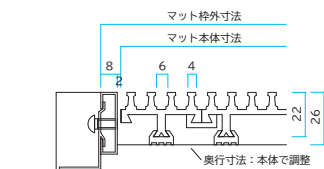

⑬ミニエース カラー：アルミニウム
D:FS × W:FS × H12mm+4mm
1㎡/ ¥71,000 税込¥78,100
約13.7kg/㎡
1ケース入数：1枚 品番：400-0710

⑭ライト カラー：アルミニウム
D:FS × W:FS × H22mm+4mm
1㎡/ ¥98,000 税込¥107,800
約19.9kg/㎡
1ケース入数：1枚 品番：400-0720

⑫エコノミー

⑬ミニエース