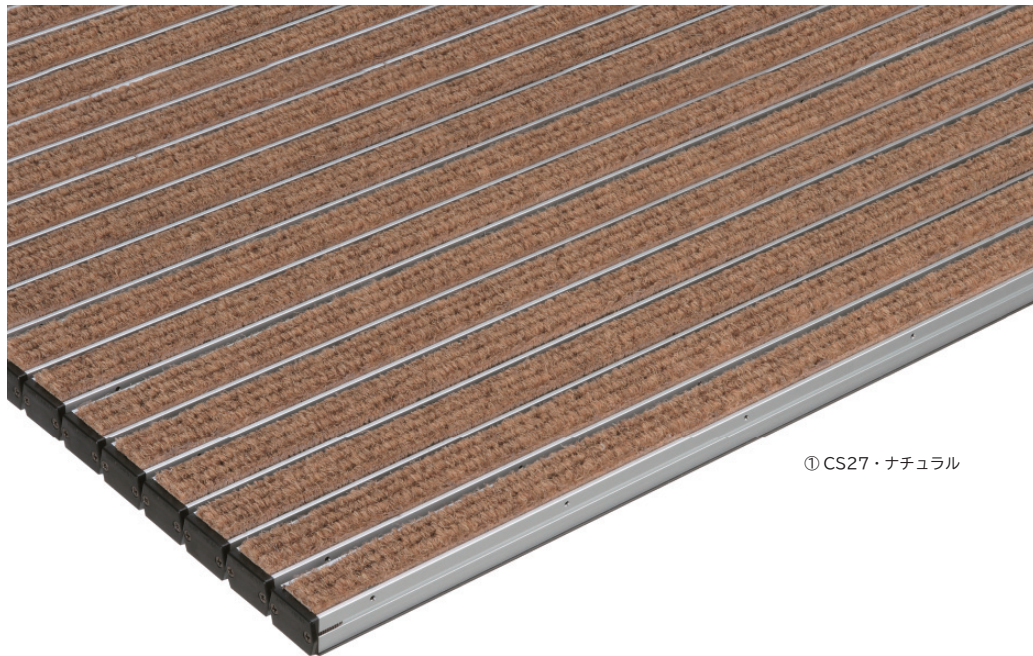

カーペットタイプ アルミニウム製 屋内用

MSDマットCS (カーペット)

■アルミフレームにカーペットをはめ込んだ屋内用マットです。

出荷目安※A 約2週間 取付け可能点字 MSD マット専用点字表示：別途P127

製作可能寸法※C 1枚サイズ：0.3㎡～W2000mm・重量40kg未満 運賃実費別途請求

- 材質：アルミニウム、ポリプロピレン、ナイロン、他
- 防災試験登録番号：CS27/EO020128, CS22/EO020127, CS17/EO020126, CS27FS/EO020128
- 注意事項：点字表示はマットに取り付けて出荷となります。(別途・部材売り不可)

実物大：CS27

製品詳細

MSD マット専用点字表示は幅 30mm タイプに取り付けが可能です。(P133)

点字表示が付いた状態でも、巻き上げが可能ですのでメンテナンスも安心です。

規格品番	ナチュラル	ブラック	グレー	レッド	ワイン	ブルー	グリーン
①CS27	419-0300	419-0330	419-0340	419-0350	419-0360	419-0370	419-0380
②CS22	419-0900	419-0930	419-0940	419-0950	419-0960	419-0970	419-0980
③CS17	419-1200	419-1230	419-1240	419-1250	419-1260	419-1270	419-1280
④CS27FS	419-0600	419-0630	419-0640	419-0650	419-0660	419-0670	419-0680

ラバータイプ アルミニウム製

MSDマットR(ラバー)

■滑り止め効果の高いラバーをはめ込んだアルミマットです。

基本仕様 MSD マット CS と同仕様

- 水抜け有り 防災性能試験番号 E2170179 マット枠別途※D
- 巻き上げ可能 別注対応 1mm 単位※C 変形対応可能 別途※C

●材質：アルミニウム、エラストマー、他

⑤ R27

- ⑤ R27 カラー：ブラック 品番：419-0400
D: FS × W: FS × H26mm
約 20.1kg/枚 1 ケース入数：1 枚
- ⑥ R27FS カラー：ブラック 品番：419-0700
D: FS × W: FS × H26mm
約 23.4kg/枚 1 ケース入数：1 枚
- ⑦ R22 カラー：ブラック 品番：419-1000
D: FS × W: FS × H21mm
約 18kg/枚 1 ケース入数：1 枚
- ⑧ R17 カラー：ブラック 品番：419-1300
D: FS × W: FS × H15mm
約 14.1kg/枚 1 ケース入数：1 枚