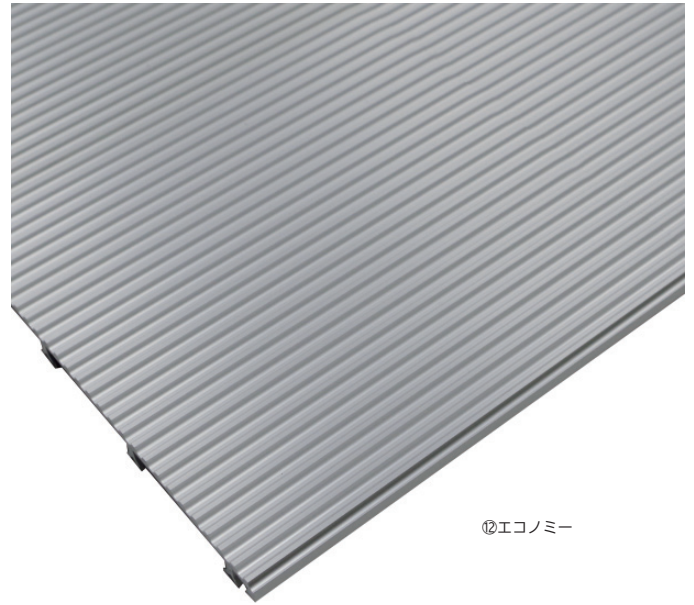

 水抜け無し

 奥行対応 10mm単位

 間口対応 最大4000mm

 落とし込み専用 お客様組立製品

- 材質：アルミニウム、塩化ビニール

⑫エコノミー

⑫エコノミー カラー：アルミニウム
D:FS × W:FS × H12mm+4mm
1㎡/ ¥65,000 税込¥71,500
約12.1kg/㎡
1ケース入数：1枚 品番：400-0700

製品詳細