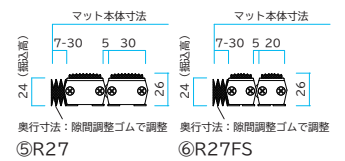

① CS27・ナチュラル

- ① CS27 カラー：全7色
D: FS × W: FS × H28mm
約 16.9kg/㎡ 1 ケース入数：1 枚
 - ② CS22 カラー：全7色
D: FS × W: FS × H23mm
約 14.1kg/㎡ 1 ケース入数：1 枚
 - ③ CS17 カラー：全7色
D: FS × W: FS × H17mm
約 11.1kg/㎡ 1 ケース入数：1 枚
 - ④ CS27FS カラー：全7色
D: FS × W: FS × H28mm
約 19.9kg/㎡ 1 ケース入数：1 枚
- 全タイプ **オープン価格**

実物大：CS27

製品詳細

MSD マット専用点字表示は幅 30mm タイプに取り付けが可能です。(P133)

点字表示が付いた状態でも、巻き上げが可能ですのでメンテナンスも安心です。

規格品番	ナチュラル	ブラック	グレー	レッド	ワイン	ブルー	グリーン
①CS27	419-0300	419-0330	419-0340	419-0350	419-0360	419-0370	419-0380
②CS22	419-0900	419-0930	419-0940	419-0950	419-0960	419-0970	419-0980
③CS17	419-1200	419-1230	419-1240	419-1250	419-1260	419-1270	419-1280
④CS27FS	419-0600	419-0630	419-0640	419-0650	419-0660	419-0670	419-0680

ラバータイプ アルミニウム製

MSDマットR(ラバー)

■滑り止め効果の高いラバーをはめ込んだアルミマットです。

基本仕様 MSD マット CS と同仕様

- 水抜け有り 防災性能試験番号 E2170179 マット枠別途※D
- 巻き上げ可能 別注対応 1mm 単位※C 変形対応可能 別途※C

●材質：アルミニウム、エラストマー、他

⑤ R27

- ⑤ R27 カラー：ブラック 品番：419-0400
D: FS × W: FS × H26mm
約 20.1kg/枚 1 ケース入数：1 枚
- ⑥ R27FS カラー：ブラック 品番：419-0700
D: FS × W: FS × H26mm
約 23.4kg/枚 1 ケース入数：1 枚
- ⑦ R22 カラー：ブラック 品番：419-1000
D: FS × W: FS × H21mm
約 18kg/枚 1 ケース入数：1 枚
- ⑧ R17 カラー：ブラック 品番：419-1300
D: FS × W: FS × H15mm
約 14.1kg/枚 1 ケース入数：1 枚

全タイプ **オープン価格**

実物大：R27

製品詳細

ブラスタイプ アルミニウム製

MSDマットB (ブラシ)

■ 泥落とし効果の高いブラシをはめ込んだアルミマットです。

出荷日目安※A 約2週間 取付け可能点字 MSD マット専用点字表示：別途P127

製作可能寸法※C 1枚サイズ：0.3㎡～W2000mm・重量40kg未満 運賃実費別途請求